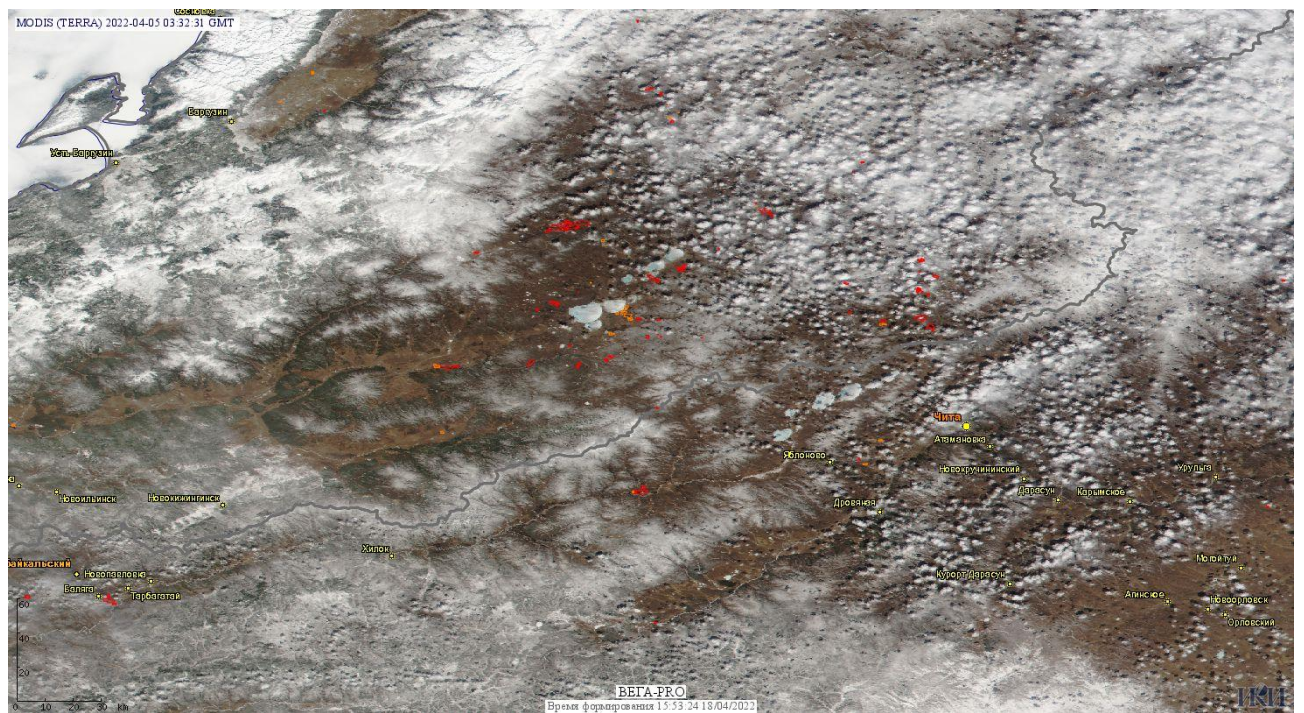

Пожарная ситуация в России по спутниковым данным

(обзор ситуации за 05.04.2022)

Всего за сутки 05.04.2022 на территории Российской Федерации (на всех видах территорий, включая сельскохозяйственные земли) по данным спутников Terra и Aqua наблюдалось **406 природных пожаров** с активным горением, на которых было зарегистрировано **4106 горячих точек**.

По предварительной оценке огнем могло быть затронуто около 1,3 тыс га территории, покрытой лесом.

Для сравнения: 05.04.2021 года на территории России всего наблюдалось **652 природных пожара**, на которых было зарегистрировано 7936 горячих точек. Из них пожаров, затронувших территорию, покрытую лесом, было 256, на которых было детектировано 5128 горячих точек.

Максимальное число активных пожаров наблюдалось в Дальневосточном федеральном округе (286), в том числе, на территории Приморского края (221). На них было зарегистрировано 5819 (Дальневосточный федеральный округ) и 5169 (Приморский край) горячих точек.

Огнем было затронуто около 12,0 тыс га территории, покрытой лесом.

Рис. 1 Пожары и сельскохозяйственные палы в Приморском крае

Рис. 2 Пожары и сельскохозяйственные палы в Республике Бурятия

(Информация подготовлена на основе данных центров приема НИЦ "Планета" (<http://planet.iitp.ru/index1.html>), спутникового сервиса ВЕГА (<http://pro-vega.ru>) и открытых зарубежных источников)