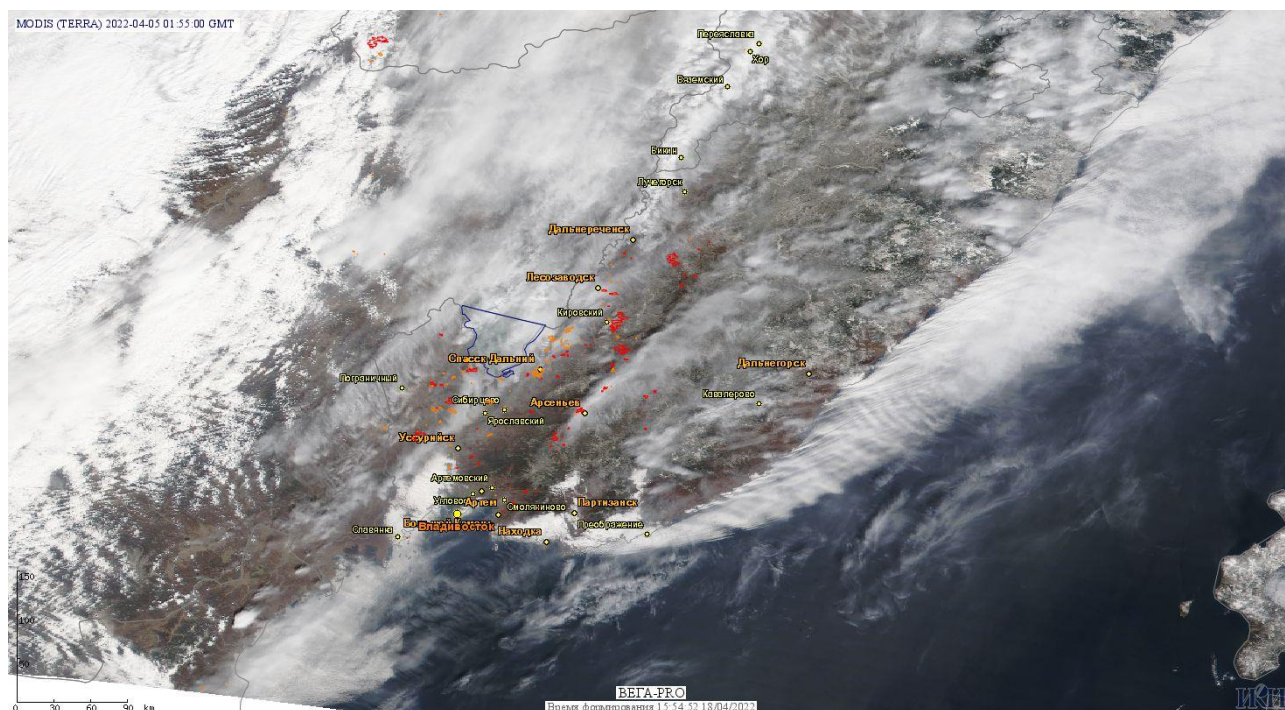

Пожарная ситуация в России по спутниковым данным

(обзор ситуации за 05.04.2022)

Всего за сутки 05.04.2022 на территории Российской Федерации (на всех видах территорий, включая сельскохозяйственные земли) по данным спутников Terra и Aqua наблюдалось **406 природных пожаров** с активным горением, на которых было зарегистрировано **4106 горячих точек**.

По предварительной оценке огнем могло быть затронуто около 1,3 тыс га территории, покрытой лесом.

Для сравнения: 05.04.2021 года на территории России всего наблюдалось **652 природных пожара**, на которых было зарегистрировано 7936 горячих точек. Из них пожаров, затронувших территорию, покрытую лесом, было 256, на которых было детектировано 5128 горячих точек.

Максимальное число активных пожаров наблюдалось в Дальневосточном федеральном округе (286), в том числе, на территории Приморского края (221). На них было зарегистрировано 5819 (Дальневосточный федеральный округ) и 5169 (Приморский край) горячих точек.

Огнем было затронуто около 12,0 тыс га территории, покрытой лесом.

Рис. 1 Пожары и сельскохозяйственные палы в Приморском крае

Рис. 2 Пожары и сельскохозяйственные палы в Республике Бурятия

(Информация подготовлена на основе данных центров приема НИЦ "Планета" (<http://planet.iitp.ru/index1.html>), спутникового сервиса ВЕГА (<http://pro-vega.ru>) и открытых зарубежных источников)