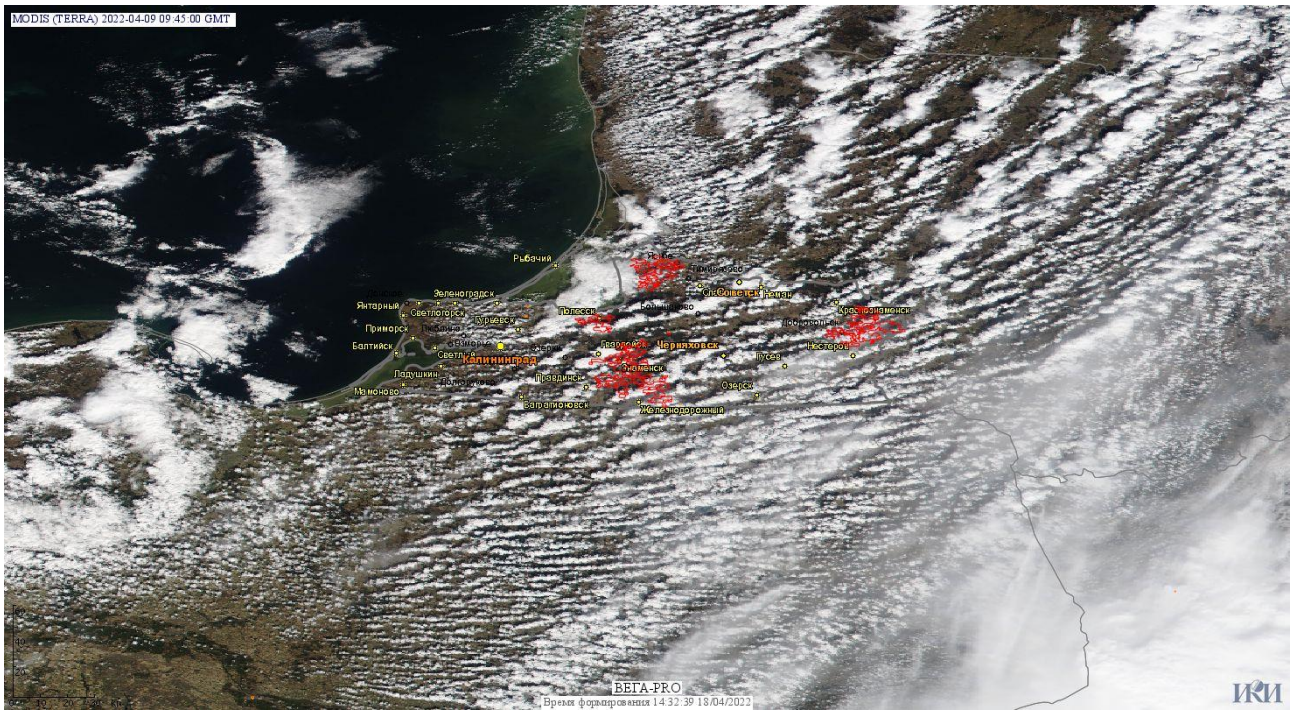

# Пожарная ситуация в России по спутниковым данным

(обзор ситуации за 09.04.2022)

**Всего за сутки 09.04.2022** на территории Российской Федерации (на всех видах территорий, включая сельскохозяйственные земли) по данным спутников Terra и Aqua наблюдалось **523 природных пожара** с активным горением, на которых было зарегистрировано **4770 горячих точек**.

По предварительной оценке огнем могло быть затронуто около 1,6 тыс га территории, покрытой лесом.

**Для сравнения: 09.04.2021** года на территории России всего наблюдалось **698 природных пожаров**, на которых были зарегистрированы 6642 горячие точки. Из них пожаров, затронувших территорию, покрытую лесом, было 313, на которых были детектированы 3792 горячие точки.

Максимальное число активных пожаров наблюдалось в Сибирском федеральном округе (233), в том числе, на территории Забайкальского края (167). На них было зарегистрировано 2846 (Сибирский федеральный округ) и 2518 (Забайкальский край) горячих точек.

Огнем было затронуто около 12,5 тыс га территории, покрытой лесом.

Рис. 1 Пожары и сельскохозяйственные палы в Омской области

Рис. 2 Пожары и сельскохозяйственные палы в Калининградской области

(Информация подготовлена на основе данных центров приема НИЦ "Планета" (<http://planet.iitp.ru/index1.html>), спутникового сервиса ВЕГА (<http://pro-vega.ru>) и открытых зарубежных источников)