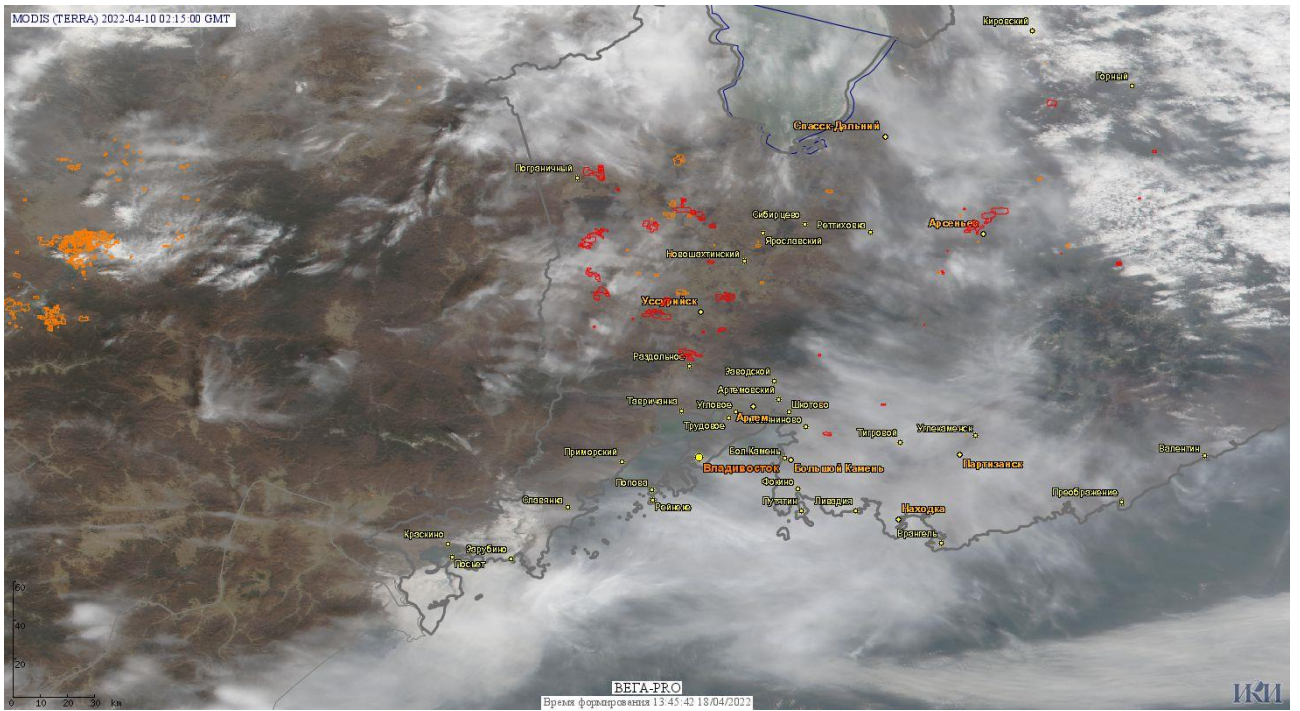

# Пожарная ситуация в России по спутниковым данным

(обзор ситуации за 10.04.2022)

**Всего за сутки 10.04.2022** на территории Российской Федерации (на всех видах территорий, включая сельскохозяйственные земли) по данным спутников Terra и Aqua наблюдалось **677 природных пожаров** с активным горением, на которых были зарегистрированы **8493 горячие точки**.

По предварительной оценке огнем могло быть затронуто около 3,4 тыс га территории, покрытой лесом.

**Для сравнения: 10.04.2021** года на территории России всего наблюдалось **1507 природных пожаров**, на которых было зарегистрировано 12960 горячих точек. Из них пожаров, затронувших территорию, покрытую лесом, было 515, на которых было детектировано 7097 горячих точек.

Максимальное число активных пожаров наблюдалось в Центральном федеральном округе (773), в том числе, на территории Курской области (134). На них было зарегистрировано 3840 (Центральный федеральный округ) и 546 (Курская область) горячих точек.

Огнем было затронуто около 17,9 тыс га территории, покрытой лесом.

Рис. 1 Пожары и сельскохозяйственные палы в Омской области

Рис. 2 Пожары и сельскохозяйственные палы в Приморском крае

(Информация подготовлена на основе данных центров приема НИЦ "Планета" (<http://planet.iitp.ru/index1.html>), спутникового сервиса ВЕГА (<http://pro-vega.ru>) и открытых зарубежных источников)