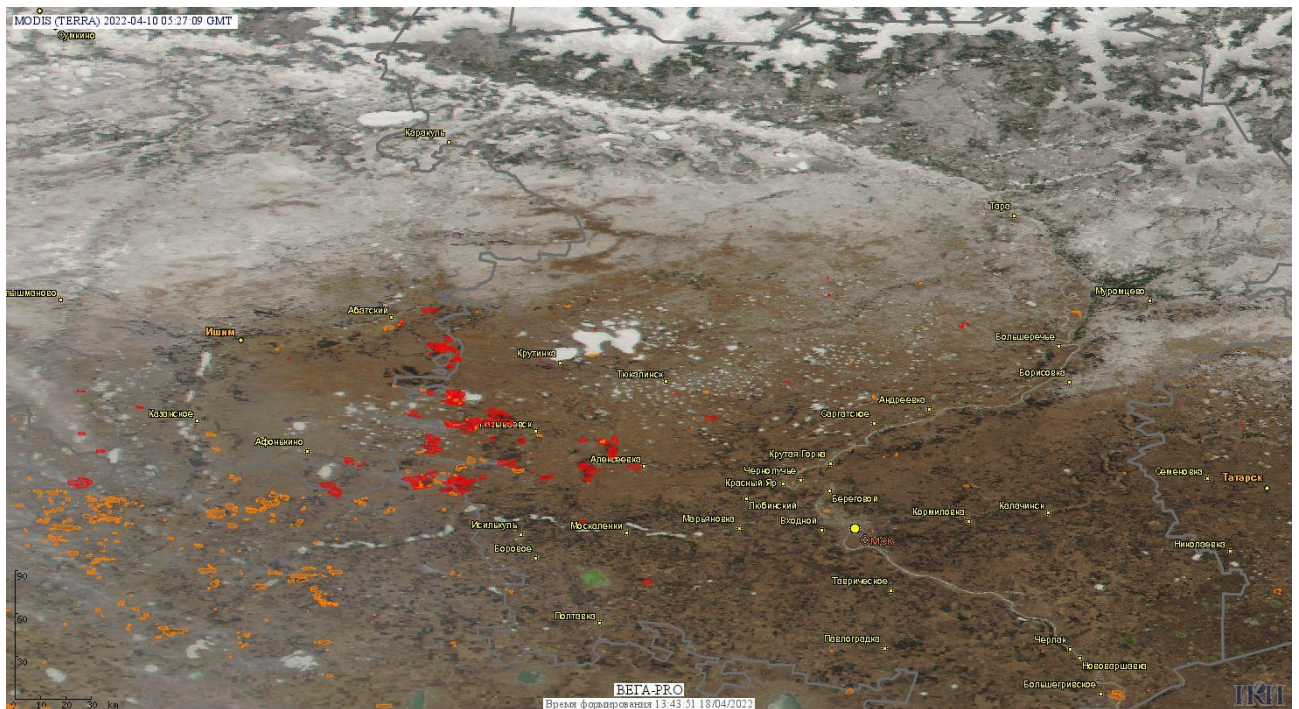

# Пожарная ситуация в России по спутниковым данным

(обзор ситуации за 10.04.2022)

**Всего за сутки 10.04.2022** на территории Российской Федерации (на всех видах территорий, включая сельскохозяйственные земли) по данным спутников Terra и Aqua наблюдалось **677 природных пожаров** с активным горением, на которых были зарегистрированы **8493 горячие точки**.

По предварительной оценке огнем могло быть затронуто около 3,4 тыс га территории, покрытой лесом.

**Для сравнения: 10.04.2021** года на территории России всего наблюдалось **1507 природных пожаров**, на которых было зарегистрировано 12960 горячих точек. Из них пожаров, затронувших территорию, покрытую лесом, было 515, на которых было детектировано 7097 горячих точек.

Максимальное число активных пожаров наблюдалось в Центральном федеральном округе (773), в том числе, на территории Курской области (134). На них было зарегистрировано 3840 (Центральный федеральный округ) и 546 (Курская область) горячих точек.

Огнем было затронуто около 17,9 тыс га территории, покрытой лесом.

Рис. 1 Пожары и сельскохозяйственные палы в Омской области

Рис. 2 Пожары и сельскохозяйственные палы в Приморском крае

(Информация подготовлена на основе данных центров приема НИЦ "Планета" (<http://planet.iitp.ru/index1.html>), спутникового сервиса ВЕГА (<http://pro-vega.ru>) и открытых зарубежных источников)