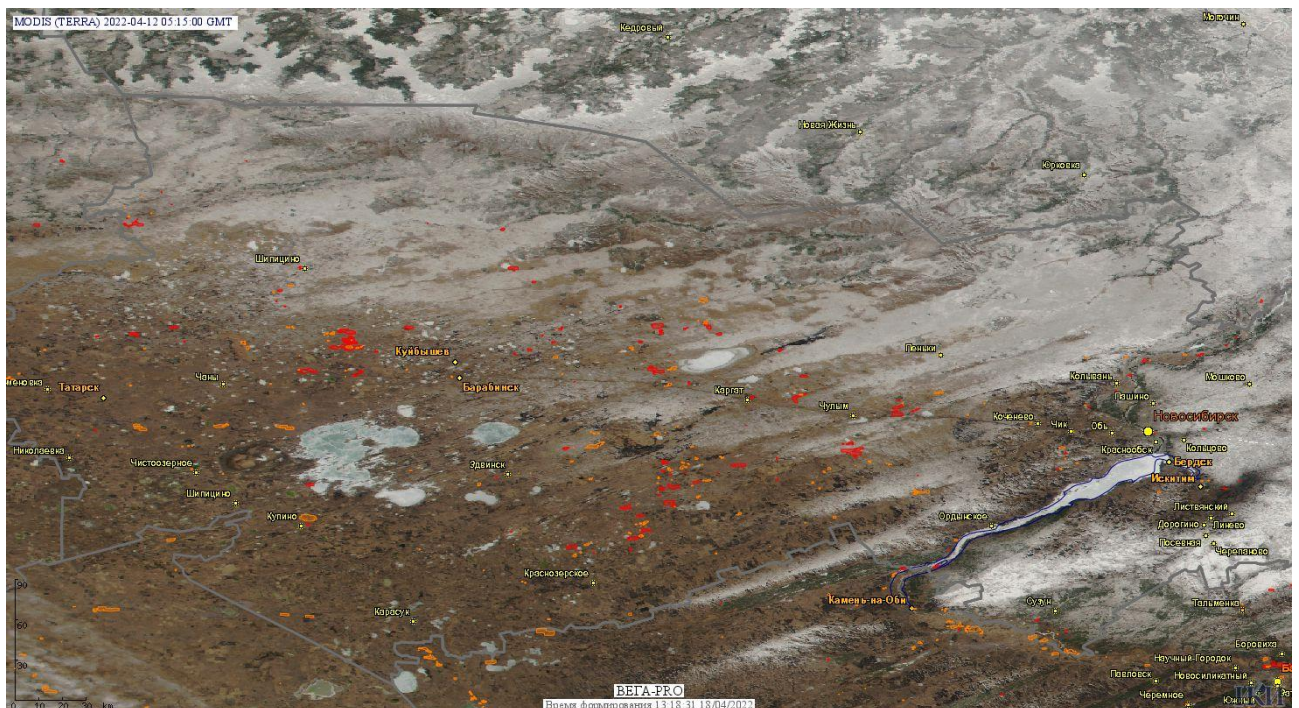

# Пожарная ситуация в России по спутниковым данным

(обзор ситуации за 12.04.2022)

**Всего за сутки 12.04.2022** на территории Российской Федерации (на всех видах территорий, включая сельскохозяйственные земли) по данным спутников Terra и Aqua наблюдалось **1096 природных пожаров** с активным горением, на которых было зарегистрировано **20459 горячих точек**.

В том числе было зарегистрировано **337 активных пожаров, затрагивающих территории, покрытые лесом (11835 горячих точек)**.

Максимальное число пожаров наблюдалось в Новосибирской области (222). На них были зарегистрированы 3752 горячие точки.

Максимальное число активных пожаров наблюдалось в Центральном федеральном округе (641), в том числе, на территории Смоленской области (168). На них было зарегистрировано 4664 (Центральный федеральный округ) и 2205 (Смоленская область) горячих точек.

Огнем было затронуто около 10,1 тыс га территории, покрытой лесом.

Рис. 1 Пожары и сельскохозяйственные палы в Новосибирской области

Рис. 2 Пожары и сельскохозяйственные палы в Омской области

(Информация подготовлена на основе данных центров приема НИЦ "Планета" (<http://planet.iitp.ru/index1.html>), спутникового сервиса ВЕГА (<http://pro-vega.ru>) и открытых зарубежных источников)