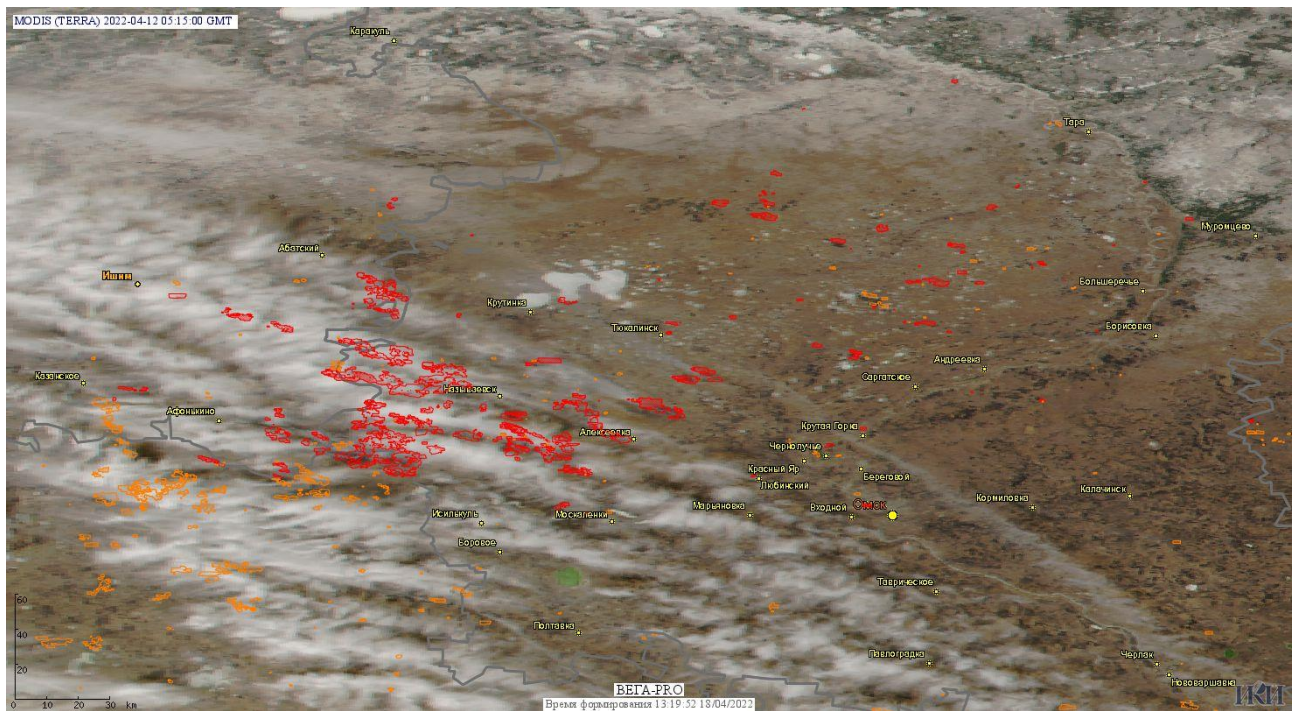

# Пожарная ситуация в России по спутниковым данным

(обзор ситуации за 12.04.2022)

**Всего за сутки 12.04.2022** на территории Российской Федерации (на всех видах территорий, включая сельскохозяйственные земли) по данным спутников Terra и Aqua наблюдалось **1096 природных пожаров** с активным горением, на которых было зарегистрировано **20459 горячих точек**.

В том числе было зарегистрировано **337 активных пожаров, затрагивающих территории, покрытые лесом (11835 горячих точек)**.

Максимальное число пожаров наблюдалось в Новосибирской области (222). На них были зарегистрированы 3752 горячие точки.

Максимальное число активных пожаров наблюдалось в Центральном федеральном округе (641), в том числе, на территории Смоленской области (168). На них было зарегистрировано 4664 (Центральный федеральный округ) и 2205 (Смоленская область) горячих точек.

Огнем было затронуто около 10,1 тыс га территории, покрытой лесом.

Рис. 1 Пожары и сельскохозяйственные палы в Новосибирской области

Рис. 2 Пожары и сельскохозяйственные палы в Омской области

(Информация подготовлена на основе данных центров приема НИЦ "Планета" (<http://planet.iitp.ru/index1.html>), спутникового сервиса ВЕГА (<http://pro-vega.ru>) и открытых зарубежных источников)