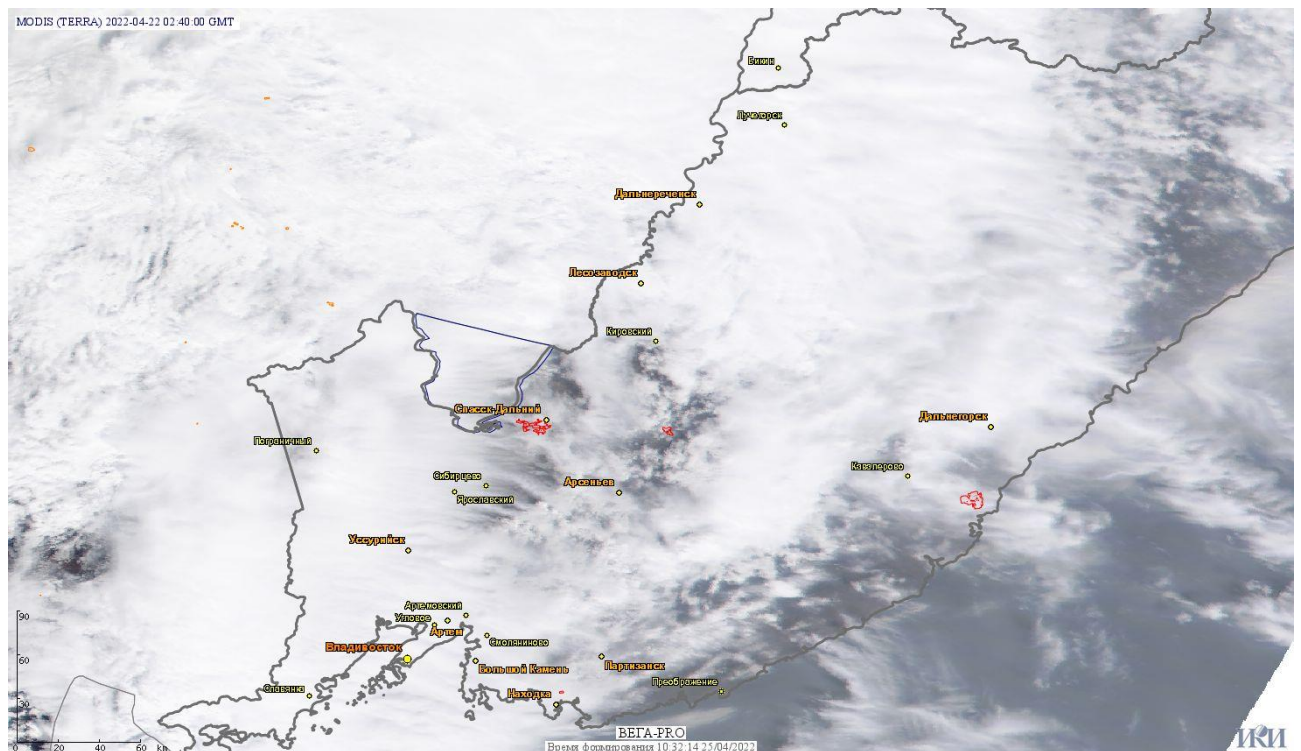

# Пожарная ситуация в России по спутниковым данным

(обзор ситуации за 22.04.2022)

**Всего за сутки 22.04.2022** на территории Российской Федерации (на всех видах территорий, включая сельскохозяйственные земли) по данным спутников Terra и Aqua наблюдалось **549 природных пожаров** с активным горением, на которых было зарегистрировано **6127 горячих точек**.

Максимальное число активных пожаров наблюдалось в Сибирском федеральном округе (616), в том числе, на территории Омской области (283). На них было зарегистрировано 24882 (Сибирский федеральный округ) и 19441 (Омская область) горячих точек.

Огнем было затронуто около 131,8 тыс га территории, покрытой лесом.

Рис. 1 Пожары и сельскохозяйственные палы в Приморском крае

Рис. 2 Пожары и сельскохозяйственные палы в Псковской области

Рис. 3 Пожары и сельскохозяйственные палы в Калининградской области