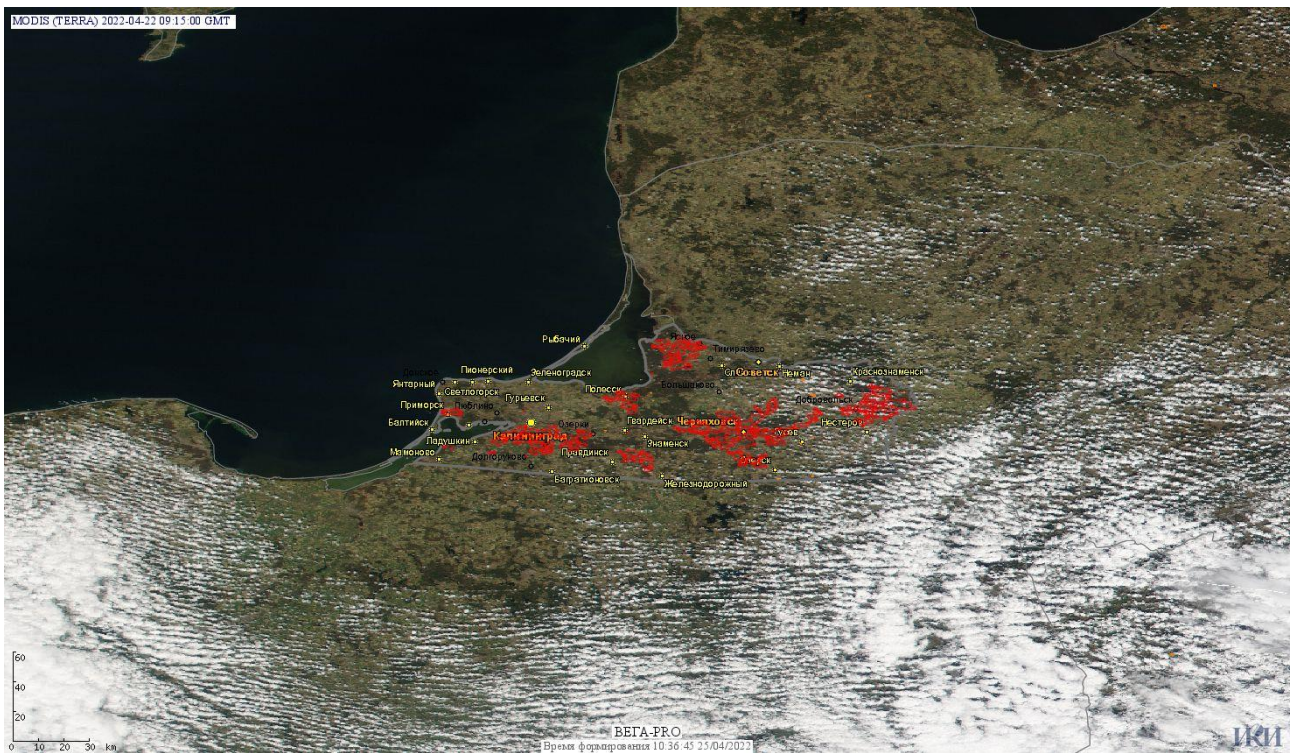

# Пожарная ситуация в России по спутниковым данным

(обзор ситуации за 22.04.2022)

**Всего за сутки 22.04.2022** на территории Российской Федерации (на всех видах территорий, включая сельскохозяйственные земли) по данным спутников Terra и Aqua наблюдалось **549 природных пожаров** с активным горением, на которых было зарегистрировано **6127 горячих точек**.

По предварительной оценке огнем могло быть затронуто около 4,9 тыс га территории, покрытой лесом.

**Для сравнения: 22.04.2021** года на территории России всего наблюдалось **1366 природных пожаров**, на которых было зарегистрировано 53298 горячих точек. Из них пожаров, затронувших территорию, покрытую лесом, было 734, на которых были детектированы 47203 горячие точки.

Максимальное число активных пожаров наблюдалось в Сибирском федеральном округе (616), в том числе, на территории Омской области (283). На них было зарегистрировано 24882 (Сибирский федеральный округ) и 19441 (Омская область) горячих точек.

Огнем было затронуто около 131,8 тыс га территории, покрытой лесом.

Рис. 1 Пожары и сельскохозяйственные палы в Приморском крае

Рис. 2 Пожары и сельскохозяйственные палы в Псковской области

Рис. 3 Пожары и сельскохозяйственные палы в Калининградской области