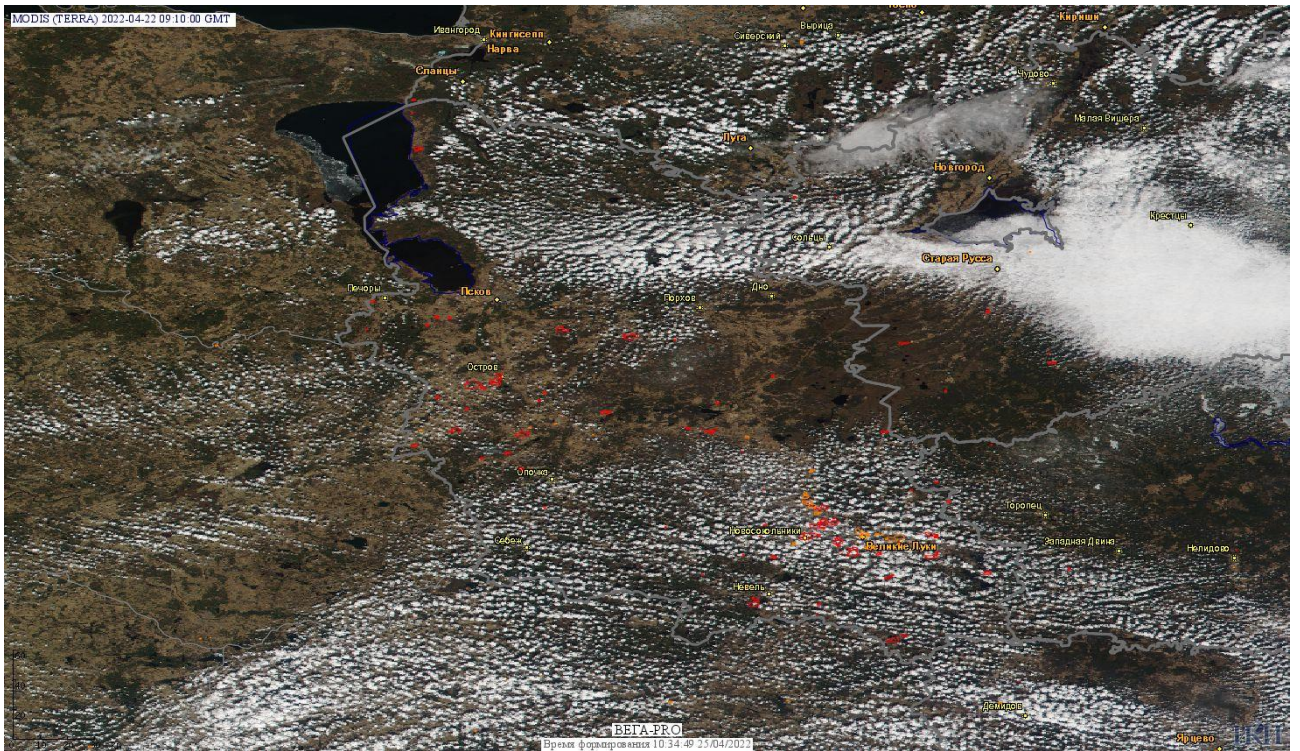

# Пожарная ситуация в России по спутниковым данным

(обзор ситуации за 22.04.2022)

**Всего за сутки 22.04.2022** на территории Российской Федерации (на всех видах территорий, включая сельскохозяйственные земли) по данным спутников Terra и Aqua наблюдалось **549 природных пожаров** с активным горением, на которых было зарегистрировано **6127 горячих точек**.

По предварительной оценке огнем могло быть затронуто около 4,9 тыс га территории, покрытой лесом.

**Для сравнения: 22.04.2021** года на территории России всего наблюдалось **1366 природных пожаров**, на которых было зарегистрировано 53298 горячих точек. Из них пожаров, затронувших территорию, покрытую лесом, было 734, на которых были детектированы 47203 горячие точки.

Максимальное число активных пожаров наблюдалось в Сибирском федеральном округе (616), в том числе, на территории Омской области (283). На них было зарегистрировано 24882 (Сибирский федеральный округ) и 19441 (Омская область) горячих точек.

Огнем было затронуто около 131,8 тыс га территории, покрытой лесом.

Рис. 1 Пожары и сельскохозяйственные палы в Приморском крае

Рис. 2 Пожары и сельскохозяйственные палы в Псковской области

Рис. 3 Пожары и сельскохозяйственные палы в Калининградской области