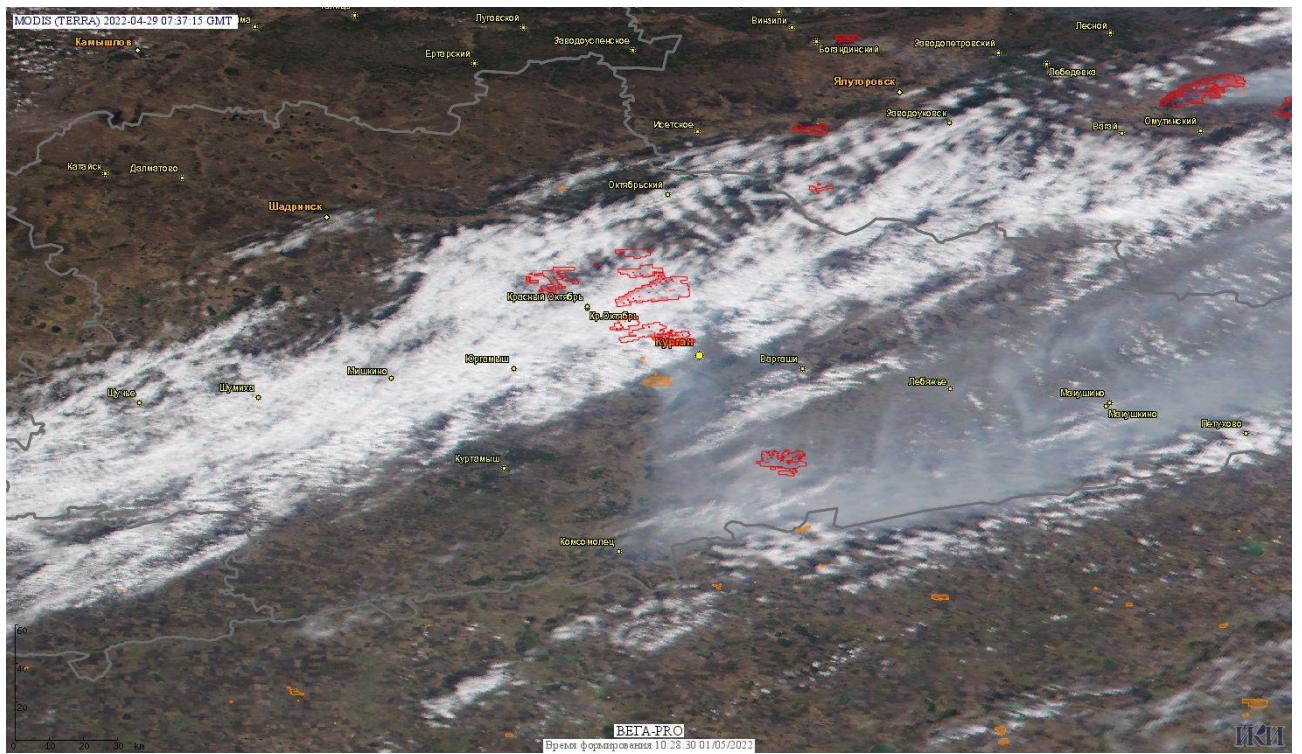

Рис. 4 Пожары и сельскохозяйственные палы в Курганской области

(Информация подготовлена на основе данных центров приема НИЦ "Планета" (<http://planet.iitp.ru/index1.html>), спутникового сервиса ВЕГА (<http://pro-vega.ru>) и открытых зарубежных источников)