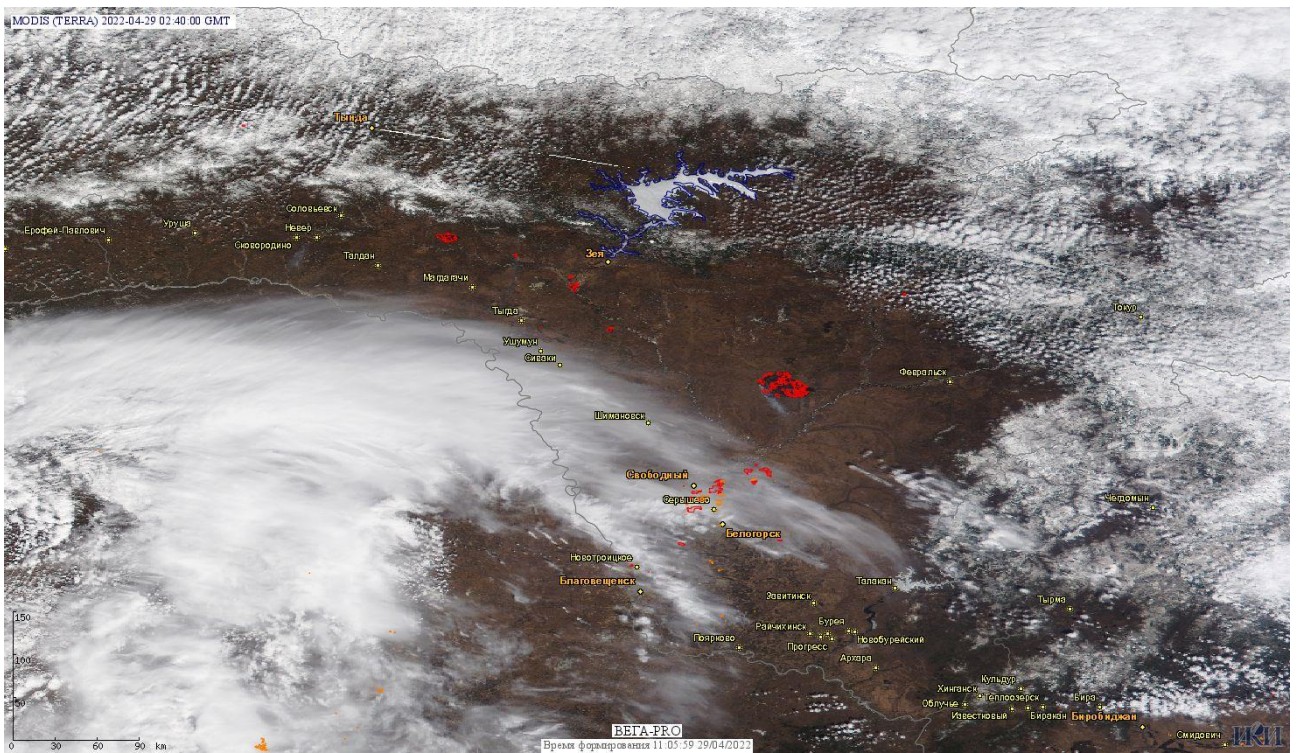

## Пожарная ситуация в России по спутниковым данным

(обзор ситуации за 29.04.2022)

**Всего за сутки 29.04.2022** на территории Российской Федерации (на всех видах территорий, включая сельскохозяйственные земли) по данным спутников Terra и Aqua наблюдалось **1327 природных пожаров** с активным горением, на которых было зарегистрировано **40189 горячих точек**.

В том числе было зарегистрировано **577 активных пожаров, затрагивающих территории, покрытые лесом (31369 горячих точек)**.

Максимальное число пожаров наблюдалось в Новосибирской области (174). На них было зарегистрировано 8590 горячих точек.

Максимальное число активных пожаров наблюдалось в Сибирском федеральном округе (177), в том числе, на территории Омской области (103). На них было зарегистрировано 2312 (Сибирский федеральный округ) и 1835 (Омская область) горячих точек.

Огнем было затронуто около 36,5 тыс га территории, покрытой лесом.

Рис. 1 Пожары и сельскохозяйственные палы в Омской и Новосибирской областях

Рис. 2 Пожары и сельскохозяйственные палы в Приморском крае