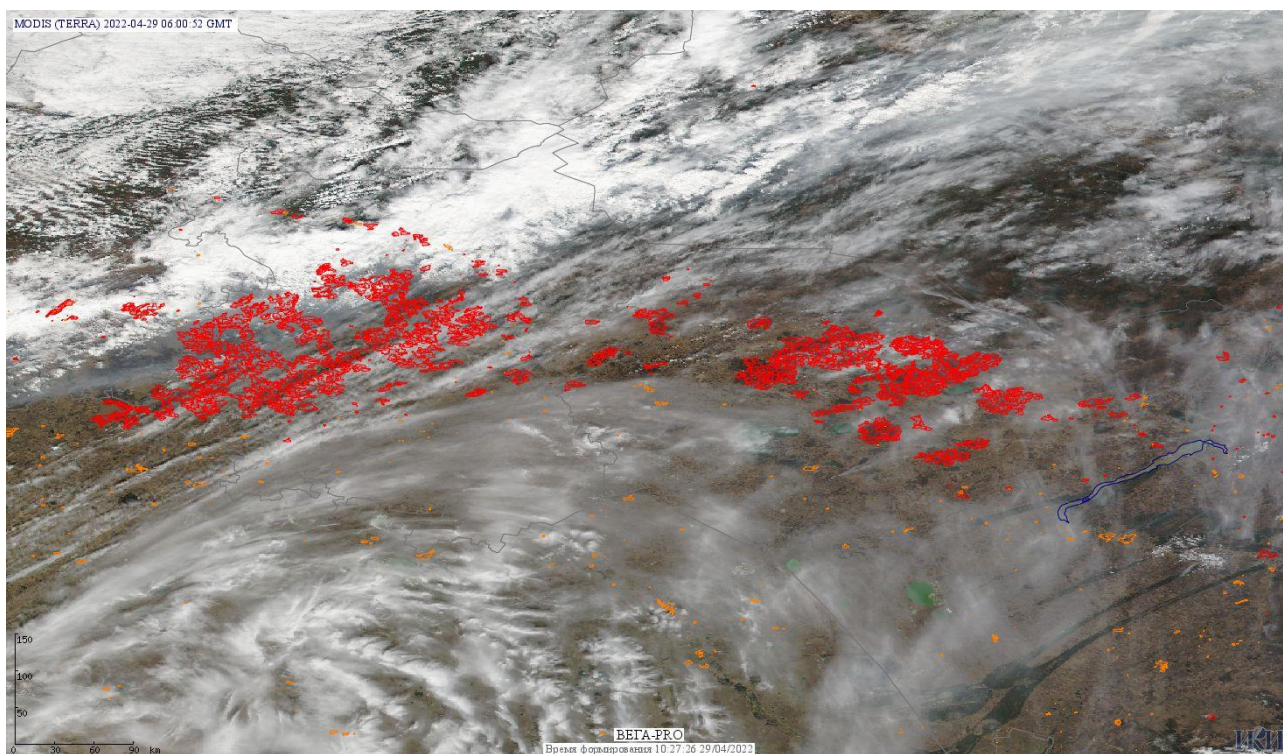

## Пожарная ситуация в России по спутниковым данным

(обзор ситуации за 29.04.2022)

**Всего за сутки 29.04.2022** на территории Российской Федерации (на всех видах территорий, включая сельскохозяйственные земли) по данным спутников Terra и Aqua наблюдалось **1327 природных пожаров** с активным горением, на которых было зарегистрировано **40189 горячих точек**.

В том числе было зарегистрировано **577 активных пожаров, затрагивающих территории, покрытые лесом (31369 горячих точек)**.

Максимальное число пожаров наблюдалось в Новосибирской области (174). На них было зарегистрировано 8590 горячих точек.

Максимальное число активных пожаров наблюдалось в Сибирском федеральном округе (177), в том числе, на территории Омской области (103). На них было зарегистрировано 2312 (Сибирский федеральный округ) и 1835 (Омская область) горячих точек.

Огнем было затронуто около 36,5 тыс га территории, покрытой лесом.

Рис. 1 Пожары и сельскохозяйственные палы в Омской и Новосибирской областях

Рис. 2 Пожары и сельскохозяйственные палы в Приморском крае