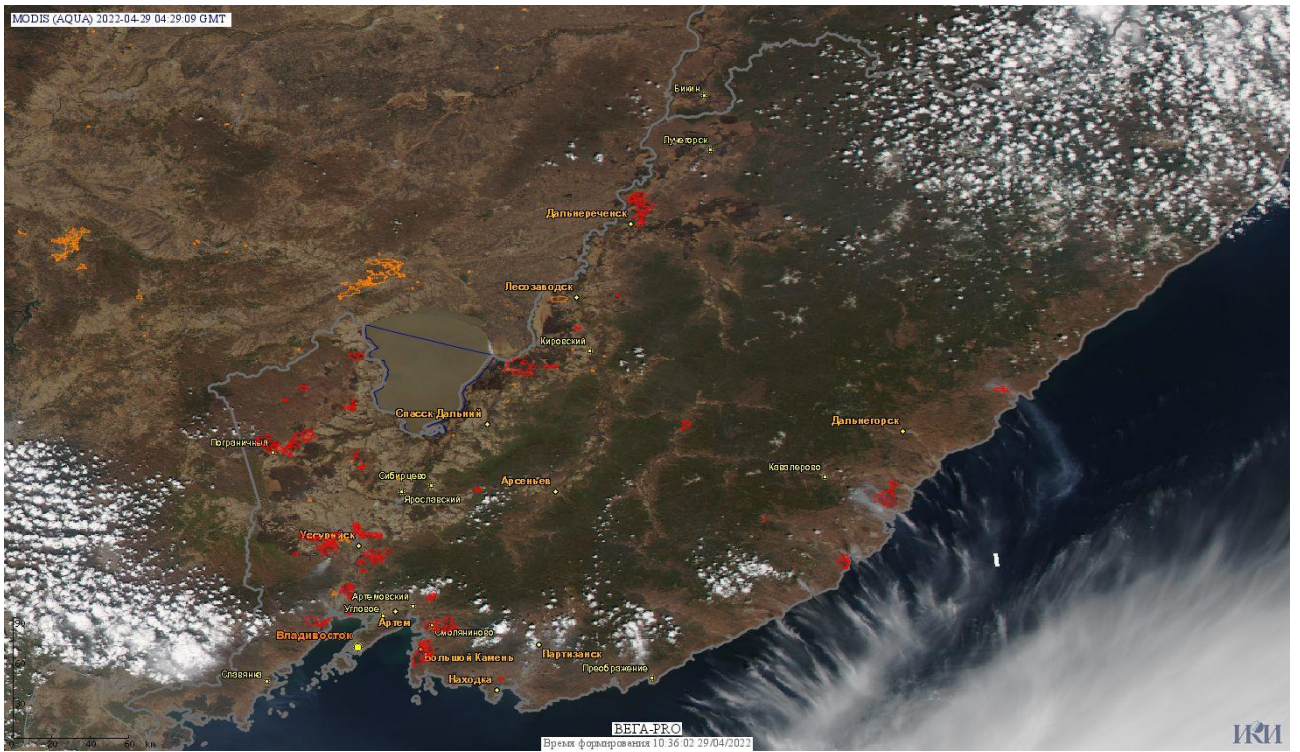

## Пожарная ситуация в России по спутниковым данным

(обзор ситуации за 29.04.2022)

**Всего за сутки 29.04.2022** на территории Российской Федерации (на всех видах территорий, включая сельскохозяйственные земли) по данным спутников Terra и Aqua наблюдалось **1327 природных пожаров** с активным горением, на которых было зарегистрировано **40189 горячих точек**.

В том числе было зарегистрировано **577 активных пожаров, затрагивающих территории, покрытые лесом (31369 горячих точек)**.

Максимальное число пожаров наблюдалось в Новосибирской области (174). На них было зарегистрировано 8590 горячих точек.

Максимальное число активных пожаров наблюдалось в Сибирском федеральном округе (177), в том числе, на территории Омской области (103). На них было зарегистрировано 2312 (Сибирский федеральный округ) и 1835 (Омская область) горячих точек.

Огнем было затронуто около 36,5 тыс га территории, покрытой лесом.

Рис. 1 Пожары и сельскохозяйственные палы в Омской и Новосибирской областях

Рис. 2 Пожары и сельскохозяйственные палы в Приморском крае