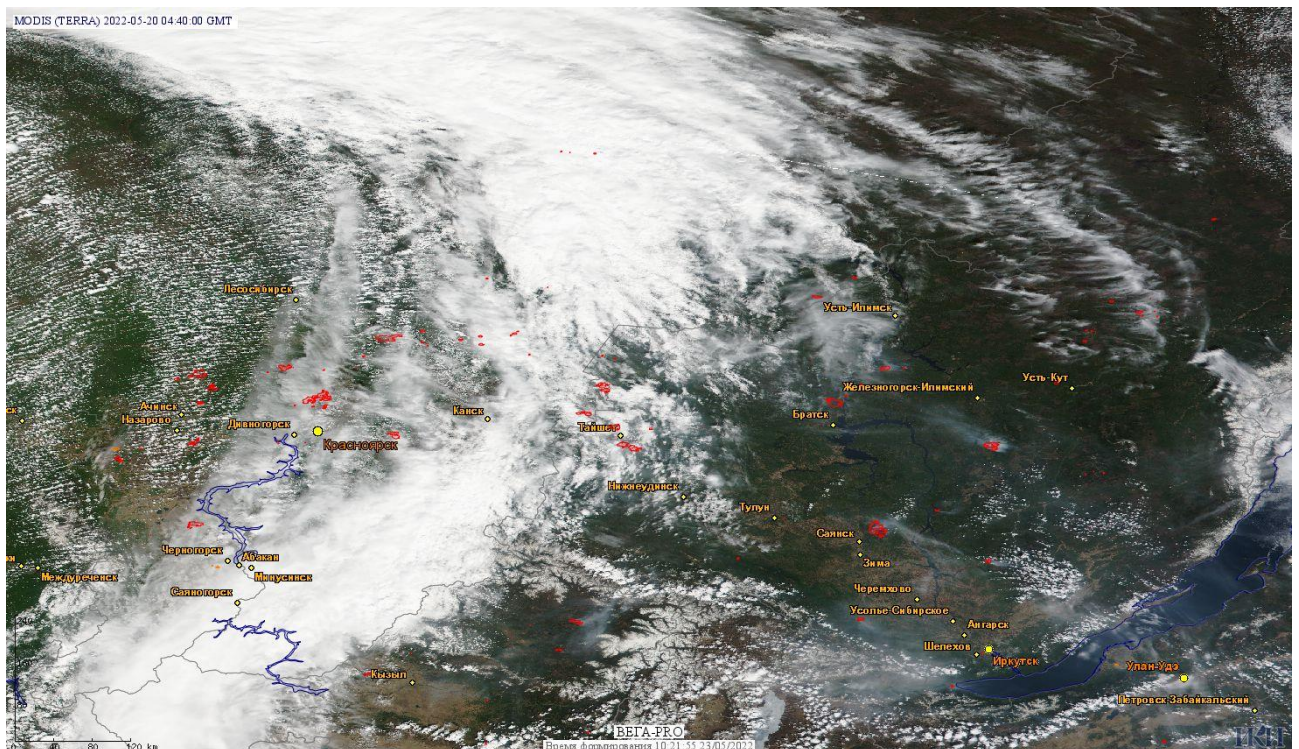

# Пожарная ситуация в России по спутниковым данным

(обзор ситуации за 20.05.2022)

**Всего за сутки 20.05.2022** на территории Российской Федерации (на всех видах территорий, включая сельскохозяйственные земли) по данным спутников Terra и Aqua наблюдалось **389 природных пожаров** с активным горением, на которых были зарегистрированы **10574 горячие точки**.

По предварительной оценке огнем могло быть затронуто около 15,1 тыс га территории, покрытой лесом.

**Для сравнения: 20.05.2021** года на территории России всего наблюдалось **284 природных пожара**, на которых было зарегистрировано 2489 горячих точек. Из них пожаров, затронувших территорию, покрытую лесом, было 119, на которых были детектированы 1572 горячие точки.

Максимальное число активных пожаров наблюдалось в Сибирском федеральном округе (72), в том числе, на территории Красноярского края (33). На них было зарегистрировано 810 (Сибирский федеральный округ) и 353 (Красноярский край) горячих точек.

Огнем было затронуто около 15,1 тыс га территории, покрытой лесом.

Рис. 1 Пожары и сельскохозяйственные палы в Красноярском крае и Иркутской области

Рис. 2 Пожары и сельскохозяйственные палы в Новосибирской Кемеровской областях