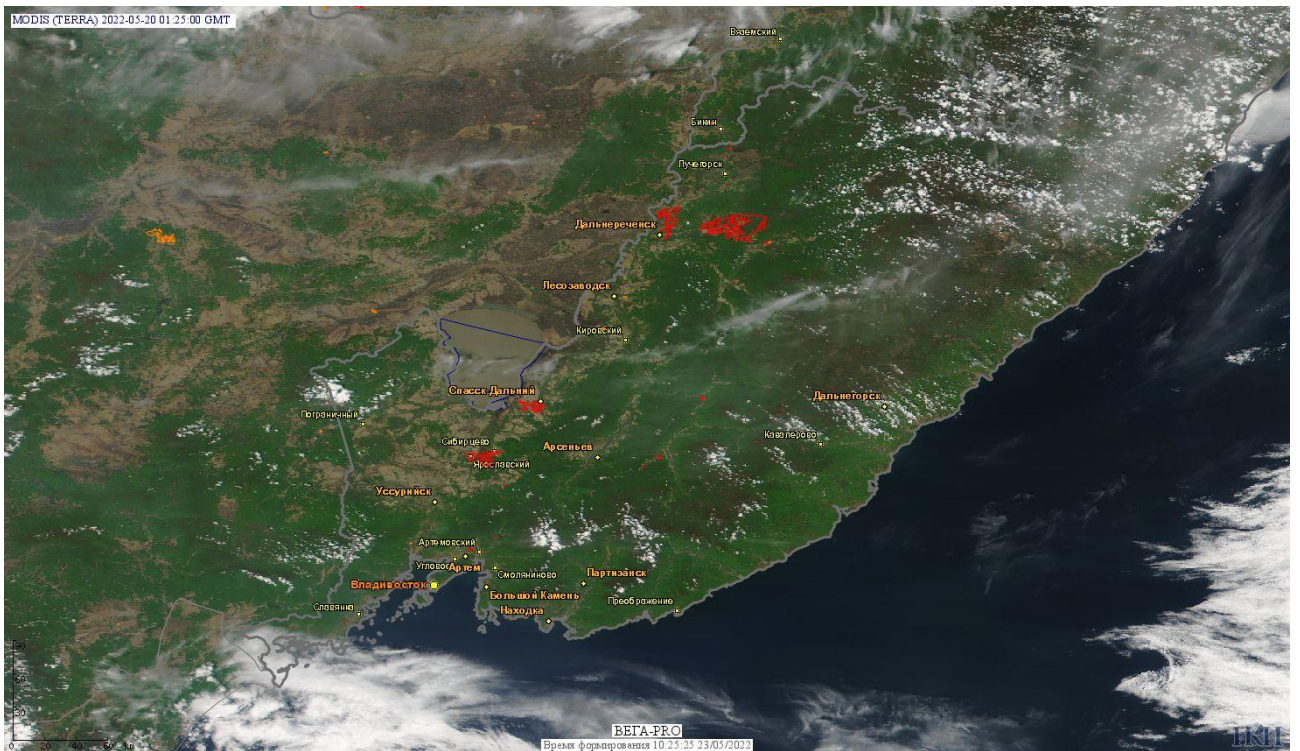

# Пожарная ситуация в России по спутниковым данным

(обзор ситуации за 20.05.2022)

**Всего за сутки 20.05.2022** на территории Российской Федерации (на всех видах территорий, включая сельскохозяйственные земли) по данным спутников Terra и Aqua наблюдалось **389 природных пожаров** с активным горением, на которых были зарегистрированы **10574 горячие точки**.

По предварительной оценке огнем могло быть затронуто около 15,1 тыс га территории, покрытой лесом.

**Для сравнения: 20.05.2021** года на территории России всего наблюдалось **284 природных пожара**, на которых было зарегистрировано 2489 горячих точек. Из них пожаров, затронувших территорию, покрытую лесом, было 119, на которых были детектированы 1572 горячие точки.

Максимальное число активных пожаров наблюдалось в Сибирском федеральном округе (72), в том числе, на территории Красноярского края (33). На них было зарегистрировано 810 (Сибирский федеральный округ) и 353 (Красноярский край) горячих точек.

Огнем было затронуто около 15,1 тыс га территории, покрытой лесом.

Рис. 1 Пожары и сельскохозяйственные палы в Красноярском крае и Иркутской области

Рис. 2 Пожары и сельскохозяйственные палы в Новосибирской Кемеровской областях