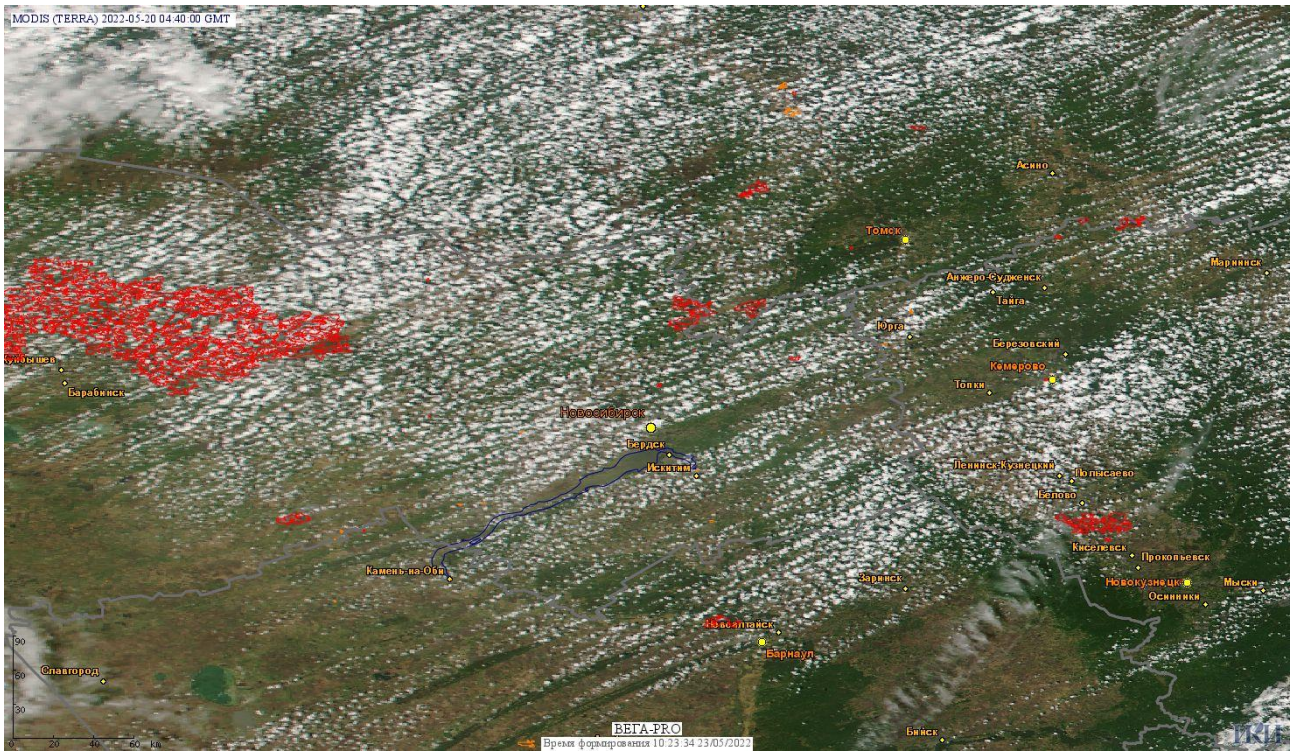

# Пожарная ситуация в России по спутниковым данным

(обзор ситуации за 20.05.2022)

**Всего за сутки 20.05.2022** на территории Российской Федерации (на всех видах территорий, включая сельскохозяйственные земли) по данным спутников Terra и Aqua наблюдалось **389 природных пожаров** с активным горением, на которых были зарегистрированы **10574 горячие точки**.

По предварительной оценке огнем могло быть затронуто около 15,1 тыс га территории, покрытой лесом.

**Для сравнения: 20.05.2021** года на территории России всего наблюдалось **284 природных пожара**, на которых было зарегистрировано 2489 горячих точек. Из них пожаров, затронувших территорию, покрытую лесом, было 119, на которых были детектированы 1572 горячие точки.

Максимальное число активных пожаров наблюдалось в Сибирском федеральном округе (72), в том числе, на территории Красноярского края (33). На них было зарегистрировано 810 (Сибирский федеральный округ) и 353 (Красноярский край) горячих точек.

Огнем было затронуто около 15,1 тыс га территории, покрытой лесом.

Рис. 1 Пожары и сельскохозяйственные палы в Красноярском крае и Иркутской области

Рис. 2 Пожары и сельскохозяйственные палы в Новосибирской Кемеровской областях