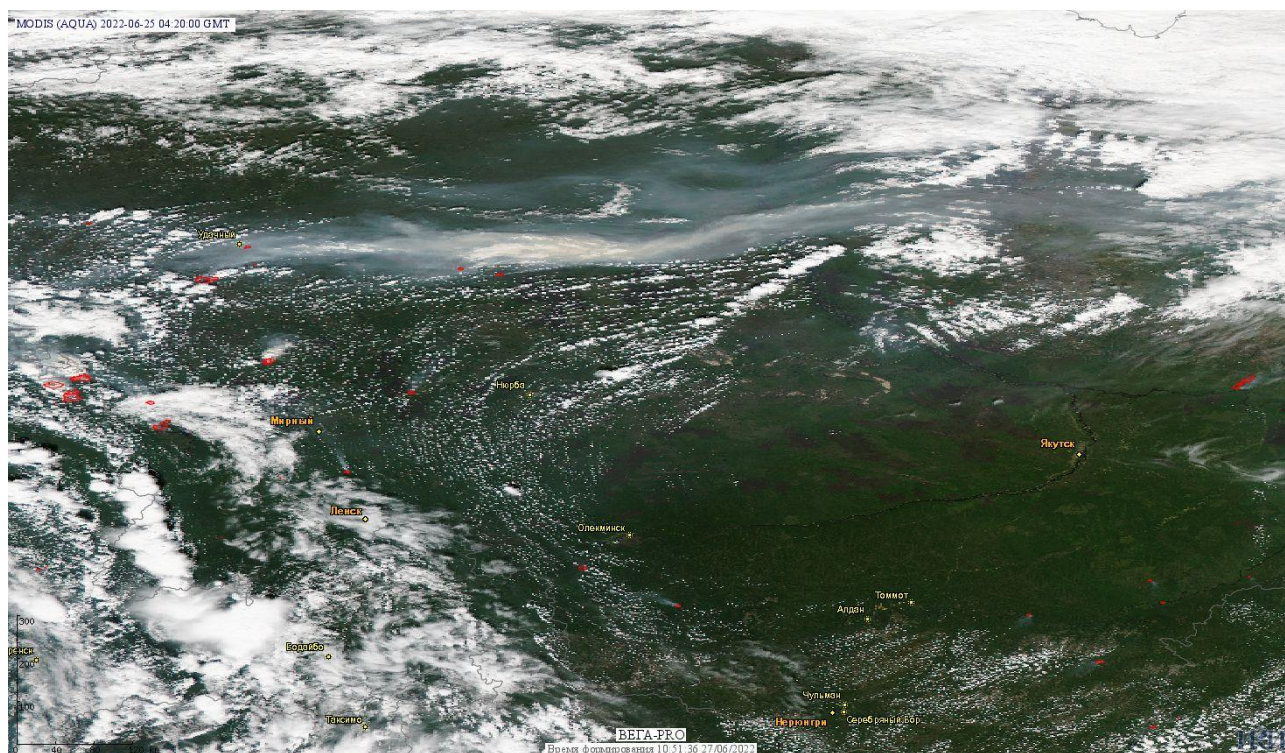

# Пожарная ситуация в России по спутниковым данным

(обзор ситуации за 25.06.2022)

**Всего за сутки 25.06.2022** на территории Российской Федерации (на всех видах территорий, включая сельскохозяйственные земли) по данным спутников Terra и Aqua наблюдалось **314 природных пожаров** с активным горением, на которых были зарегистрированы **17024 горячие точки**.

По предварительной оценке огнем могло быть затронуто около 35,3 тыс га территории, покрытой лесом.

**Для сравнения: 25.06.2021** года на территории России всего наблюдалось **546 природных пожаров**, на которых было зарегистрировано 16280 горячих точек. Из них пожаров, затронувших территорию, покрытую лесом, было 300, на которых было детектировано 14950 горячих точек.

Максимальное число активных пожаров наблюдалось в Дальневосточном федеральном округе (218), в том числе, на территории Республики Саха (Якутии) (180). На них было зарегистрировано 13459 (Дальневосточный федеральный округ) и 12651 (Республика Саха (Якутия)) горячих точек.

Огнем было затронуто около 43,1 тыс га территории, покрытой лесом.

Рис. 1 Пожары и сельскохозяйственные палы в Республике Саха (Якутии)

(Информация подготовлена на основе данных центров приема НИЦ "Планета" (<http://planet.iitp.ru/index1.html>), спутникового сервиса ВЕГА (<http://pro-vega.ru>) и открытых зарубежных источников)