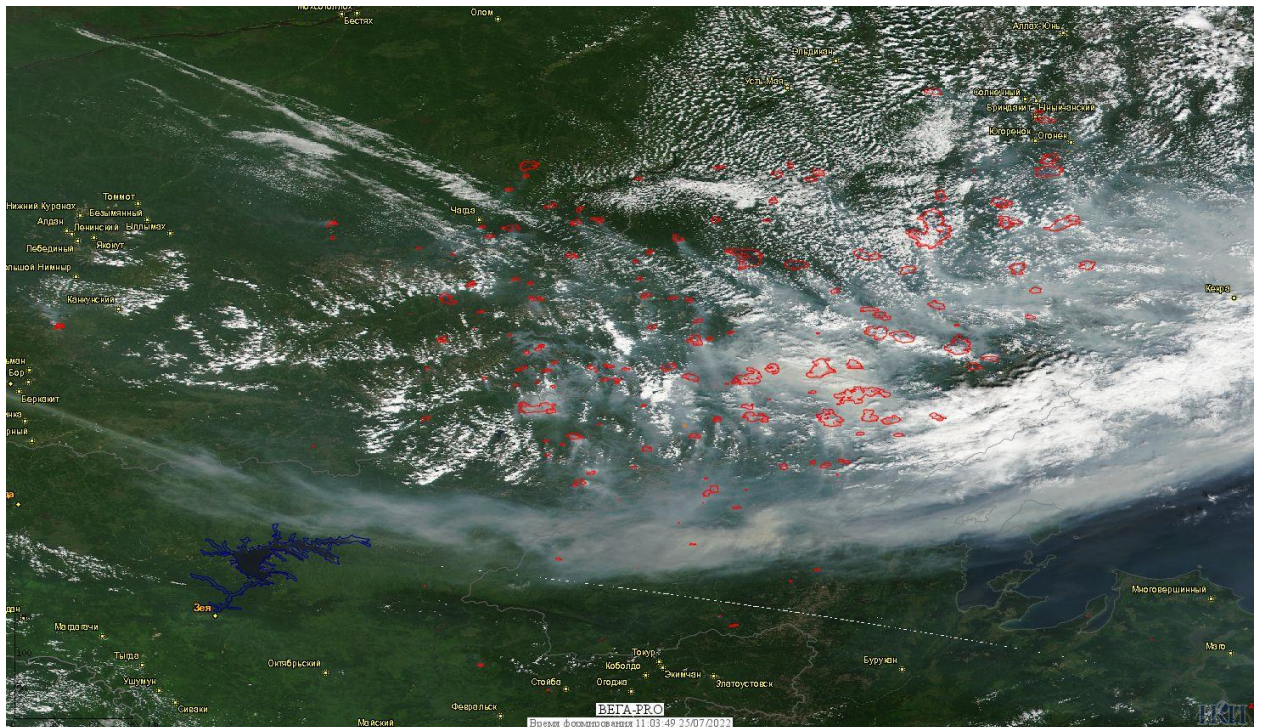

# Пожарная ситуация в России по спутниковым данным

(обзор ситуации за 24.07.2022)

**Всего за сутки 24.07.2022** на территории Российской Федерации (на всех видах территорий, включая сельскохозяйственные земли) по данным спутников Terra и Aqua наблюдалось **436 природных пожаров** с активным горением, на которых было зарегистрировано **45108 горячих точек**.

По предварительной оценке огнем могло быть затронуто около 59,1 тыс га территории, покрытой лесом.

**Для сравнения: 24.07.2021** года на территории России всего наблюдалось **372 природных пожара**, на которых были зарегистрированы 23454 горячие точки. Из них пожаров, затронувших территорию, покрытую лесом, было 183, на которых было детектировано 22280 горячих точек.

Максимальное число активных пожаров наблюдалось в Дальневосточном федеральном округе (104), в том числе, на территории Республики Саха (Якутии) (72). На них было зарегистрировано 19290 (Дальневосточный федеральный округ) и 18255 (Республика Саха (Якутия)) горячих точек.

Огнем было затронуто около 106,8 тыс га территории, покрытой лесом.

Рис. 1 Пожары и сельскохозяйственные палы в Хабаровском крае

(Информация подготовлена на основе данных центров приема НИЦ "Планета" (<http://planet.iitp.ru/index1.html>), спутникового сервиса ВЕГА (<http://pro-vega.ru>) и открытых зарубежных источников)