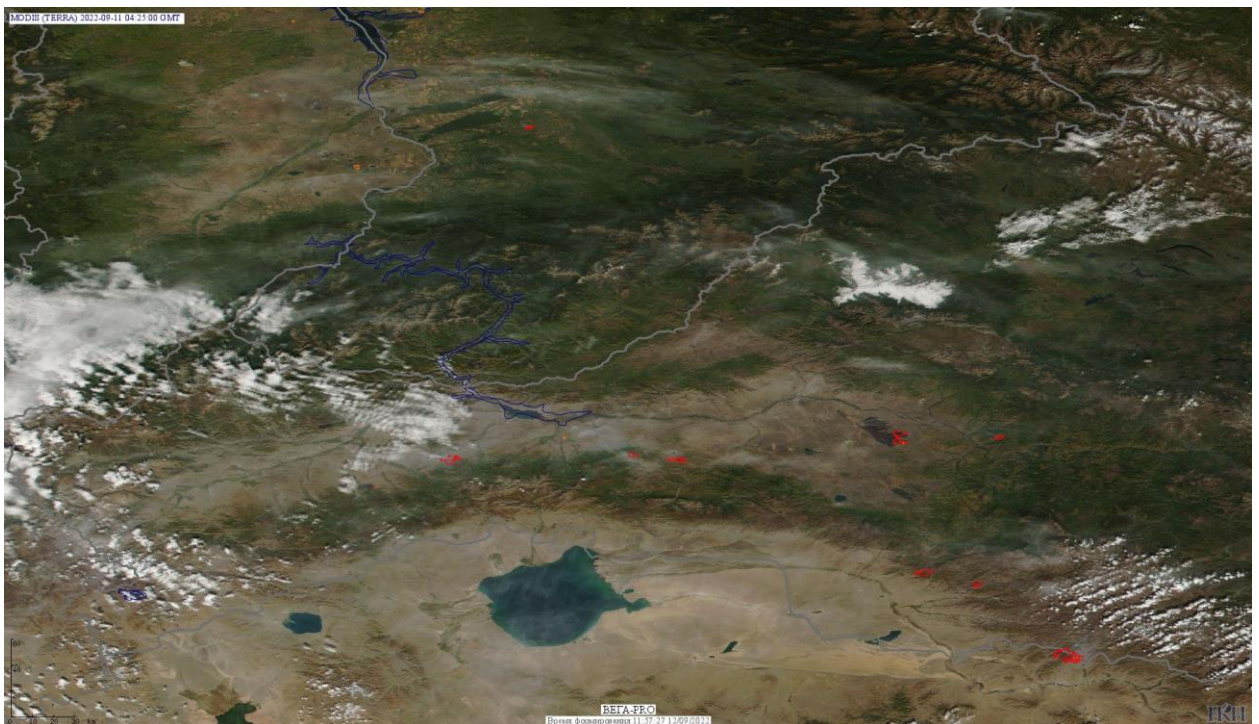

# Пожарная ситуация в России по спутниковым данным

(обзор ситуации за 11.09.2022)

**Всего за сутки 11.09.2022** на территории Российской Федерации (на всех видах территорий, включая сельскохозяйственные земли) по данным спутников Terra и Aqua наблюдалось **336 природных пожаров** с активным горением, на которых было зарегистрировано **2940 горячих точек**.

По предварительной оценке огнем могло быть затронуто около 890 га территории, покрытой лесом.

**Для сравнения: 11.09.2021 года на территории России всего наблюдалось 380 природных пожаров**, на которых было зарегистрировано 49609 горячих точек. Из них пожаров, затронувших территорию, покрытую лесом, было 175, на которых было детектировано 48450 горячих точек.

Максимальное число активных пожаров наблюдалось в Дальневосточном федеральном округе (128), в том числе, на территории Республики Саха (Якутии) (119). На них было зарегистрировано 48023 (Дальневосточный федеральный округ) и 47795 (Республика Саха (Якутия)) горячих точек.

Огнем было затронуто около 78,3 тыс га территории, покрытой лесом.

Рис. 1 Пожары и сельскохозяйственные палы в Краснодарском крае

Рис. 2 Пожары и сельскохозяйственные палы в Красноярском крае

Рис. 3 Пожары в Республике Тыва