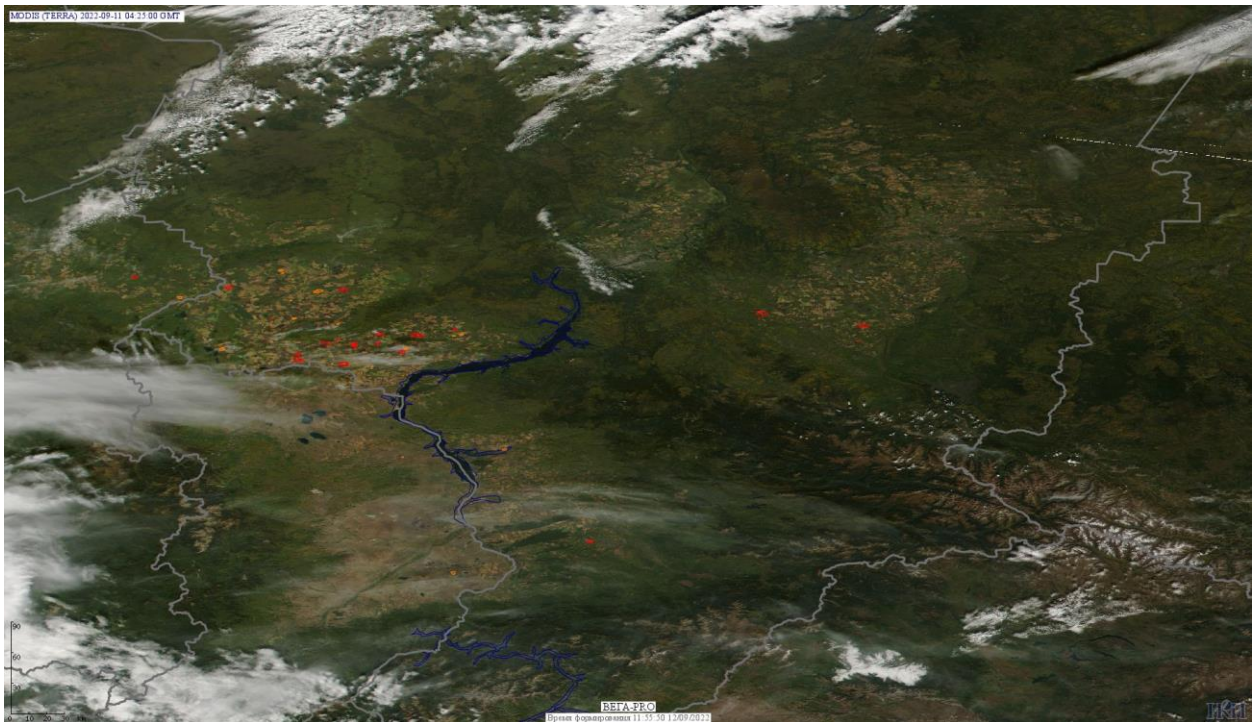

# Пожарная ситуация в России по спутниковым данным

(обзор ситуации за 11.09.2022)

**Всего за сутки 11.09.2022** на территории Российской Федерации (на всех видах территорий, включая сельскохозяйственные земли) по данным спутников Terra и Aqua наблюдалось **336 природных пожаров** с активным горением, на которых было зарегистрировано **2940 горячих точек**.

По предварительной оценке огнем могло быть затронуто около 890 га территории, покрытой лесом.

**Для сравнения: 11.09.2021 года на территории России всего наблюдалось 380 природных пожаров**, на которых было зарегистрировано 49609 горячих точек. Из них пожаров, затронувших территорию, покрытую лесом, было 175, на которых было детектировано 48450 горячих точек.

Максимальное число активных пожаров наблюдалось в Дальневосточном федеральном округе (128), в том числе, на территории Республики Саха (Якутии) (119). На них было зарегистрировано 48023 (Дальневосточный федеральный округ) и 47795 (Республика Саха (Якутия)) горячих точек.

Огнем было затронуто около 78,3 тыс га территории, покрытой лесом.

Рис. 1 Пожары и сельскохозяйственные палы в Краснодарском крае

Рис. 2 Пожары и сельскохозяйственные палы в Красноярском крае

Рис. 3 Пожары в Республике Тыва