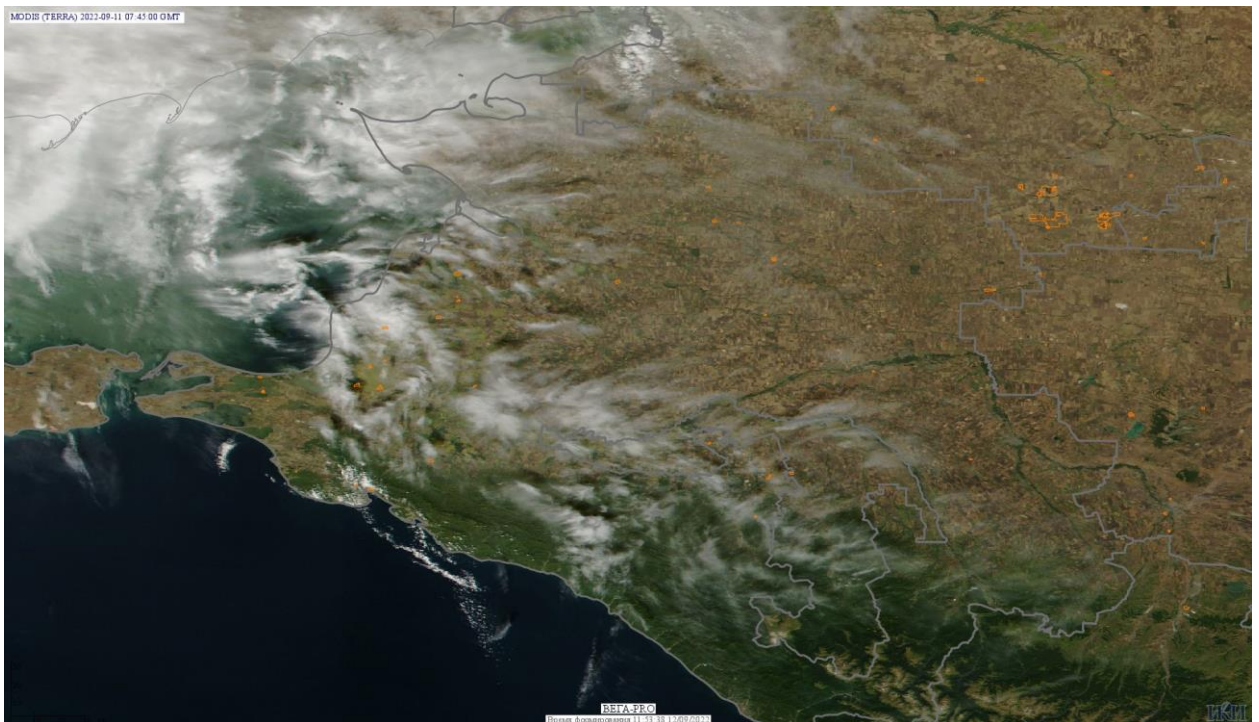

# Пожарная ситуация в России по спутниковым данным

(обзор ситуации за 11.09.2022)

**Всего за сутки 11.09.2022** на территории Российской Федерации (на всех видах территорий, включая сельскохозяйственные земли) по данным спутников Terra и Aqua наблюдалось **336 природных пожаров** с активным горением, на которых было зарегистрировано **2940 горячих точек**.

По предварительной оценке огнем могло быть затронуто около 890 га территории, покрытой лесом.

**Для сравнения: 11.09.2021 года на территории России всего наблюдалось 380 природных пожаров**, на которых было зарегистрировано 49609 горячих точек. Из них пожаров, затронувших территорию, покрытую лесом, было 175, на которых было детектировано 48450 горячих точек.

Максимальное число активных пожаров наблюдалось в Дальневосточном федеральном округе (128), в том числе, на территории Республики Саха (Якутии) (119). На них было зарегистрировано 48023 (Дальневосточный федеральный округ) и 47795 (Республика Саха (Якутия)) горячих точек.

Огнем было затронуто около 78,3 тыс га территории, покрытой лесом.

Рис. 1 Пожары и сельскохозяйственные палы в Краснодарском крае

Рис. 2 Пожары и сельскохозяйственные палы в Красноярском крае

Рис. 3 Пожары в Республике Тыва