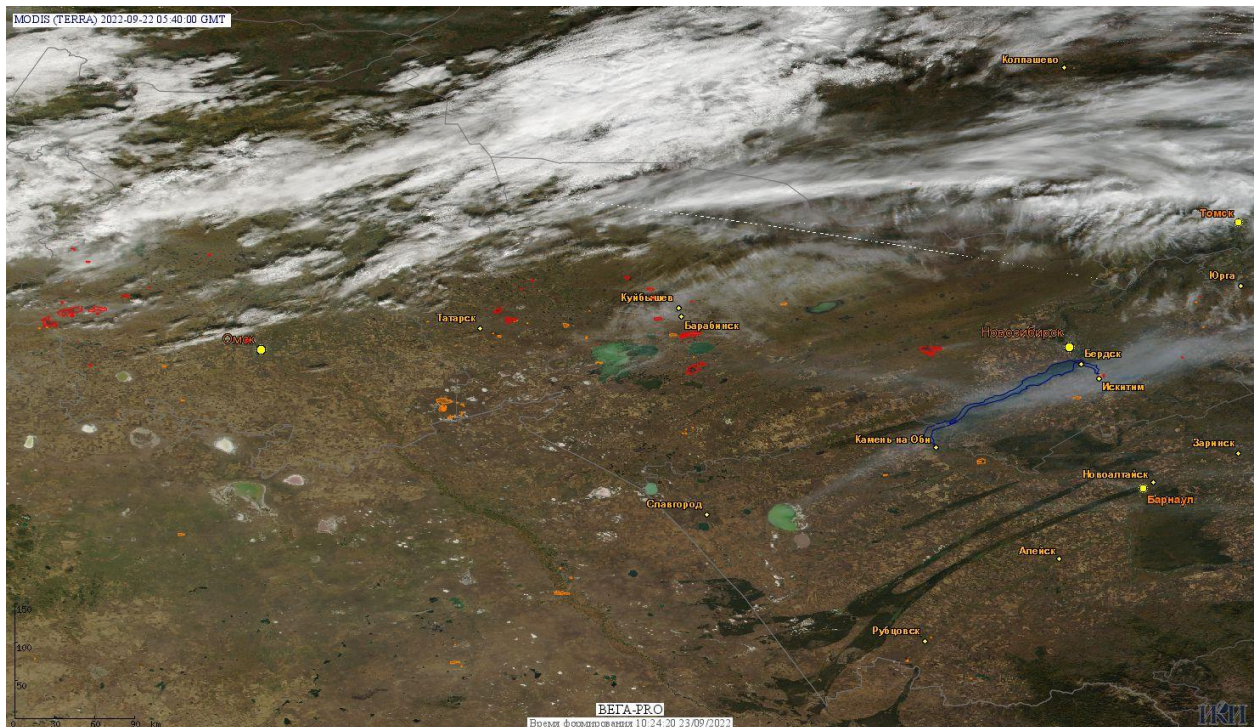

# Пожарная ситуация в России по спутниковым данным

(обзор ситуации за 22.09.2022)

**Всего за сутки 22.09.2022** на территории Российской Федерации (на всех видах территорий, включая сельскохозяйственные земли) по данным спутников Terra и Aqua наблюдалось **290 природных пожаров** с активным горением, на которых было зарегистрировано **6429 горячих точек**.

В том числе было зарегистрировано **106 активных пожаров, затрагивающих территории, покрытые лесом (4408 горячих точек)**.

Максимальное число пожаров наблюдалось в Новосибирской области (45). На них было зарегистрировано 1807 горячих точек.

Максимальное число активных пожаров наблюдалось в Дальневосточном федеральном округе (81), в том числе, на территории Республики Саха (Якутия) (75). На них было зарегистрировано 3282 (Дальневосточный федеральный округ) и 3066 (Республика Саха (Якутия)) горячих точек.

Огнем было затронуто около 5,1 тыс га территории, покрытой лесом.

Рис. 1 Пожары в Новосибирской и Омской областях

Рис. 2 Пожары в Красноярском крае

(Информация подготовлена на основе данных центров приема НИЦ "Планета" (<http://planet.iitp.ru/index1.html>), спутникового сервиса ВЕГА (<http://pro-vega.ru>) и открытых зарубежных источников)