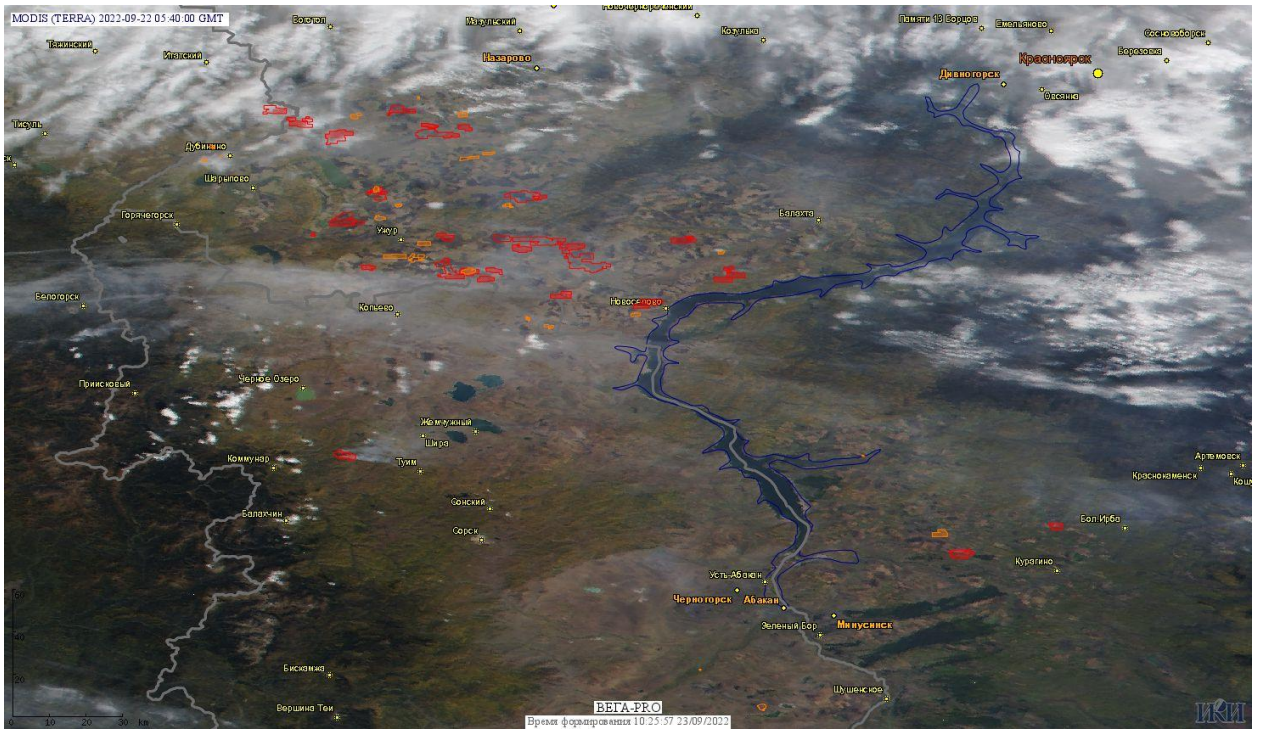

# Пожарная ситуация в России по спутниковым данным

(обзор ситуации за 22.09.2022)

**Всего за сутки 22.09.2022** на территории Российской Федерации (на всех видах территорий, включая сельскохозяйственные земли) по данным спутников Terra и Aqua наблюдалось **290 природных пожаров** с активным горением, на которых было зарегистрировано **6429 горячих точек**.

В том числе было зарегистрировано **106 активных пожаров, затрагивающих территории, покрытые лесом (4408 горячих точек)**.

Максимальное число пожаров наблюдалось в Новосибирской области (45). На них было зарегистрировано 1807 горячих точек.

Максимальное число активных пожаров наблюдалось в Дальневосточном федеральном округе (81), в том числе, на территории Республики Саха (Якутия) (75). На них было зарегистрировано 3282 (Дальневосточный федеральный округ) и 3066 (Республика Саха (Якутия)) горячих точек.

Огнем было затронуто около 5,1 тыс га территории, покрытой лесом.

Рис. 1 Пожары в Новосибирской и Омской областях

Рис. 2 Пожары в Красноярском крае

(Информация подготовлена на основе данных центров приема НИЦ "Планета" (<http://planet.iitp.ru/index1.html>), спутникового сервиса ВЕГА (<http://pro-vega.ru>) и открытых зарубежных источников)