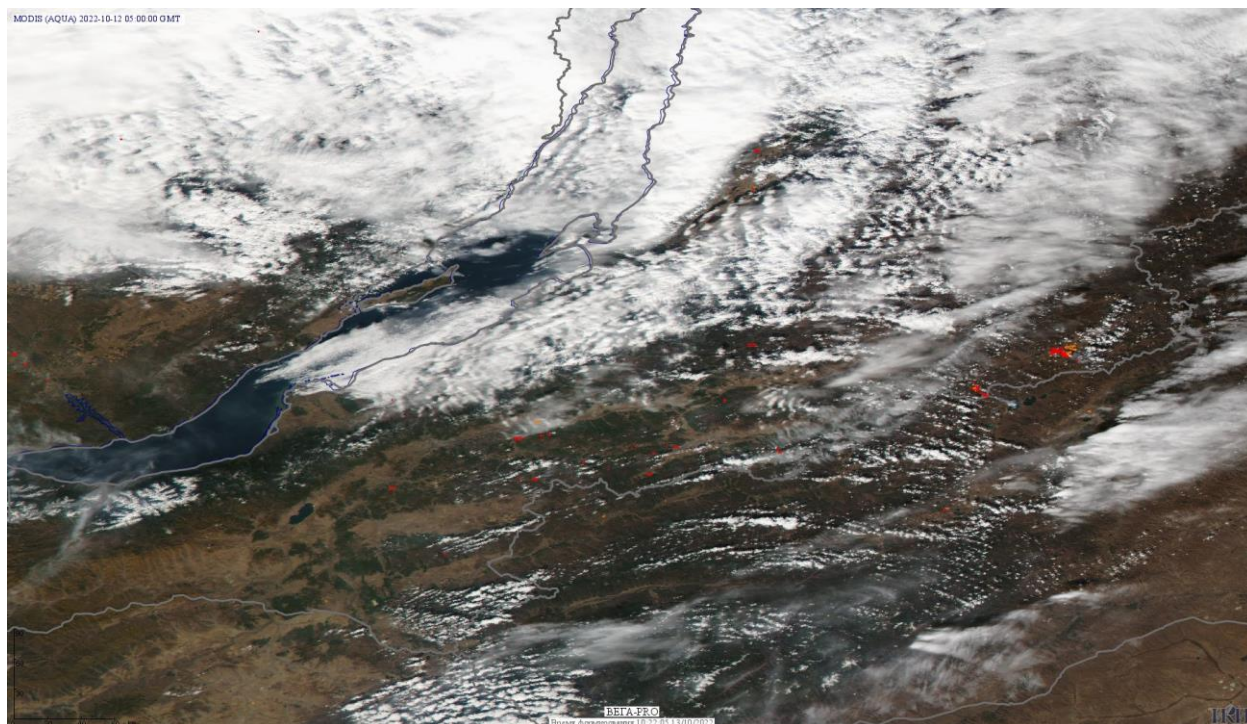

# Пожарная ситуация в России по спутниковым данным

(обзор ситуации за 12.10.2022)

**Всего за сутки 12.10.2022** на территории Российской Федерации (на всех видах территорий, включая сельскохозяйственные земли) по данным спутников Terra и Aqua наблюдалось **309 природных пожаров** с активным горением, на которых были зарегистрированы **4934 горячие точки**.

По предварительной оценке огнем могло быть затронуто около 3,4 тыс га территории, покрытой лесом.

**Для сравнения: 12.10.2021** года на территории России всего наблюдалось **437 природных пожаров**, на которых были зарегистрированы 4284 горячие точки. Из них пожаров, затронувших территорию, покрытую лесом, было 150, на которых были детектированы 1673 горячие точки.

Максимальное число активных пожаров наблюдалось в Центральном федеральном округе (102), в том числе, на территории Владимирской области (18). На них было зарегистрировано 589 (Центральный федеральный округ) и 81 (Владимирская область) горячих точек.

Огнем было затронуто около 2,1 тыс га территории, покрытой лесом.

Рис.1 Пожары в Республике Бурятия

Рис.2 Пожары и сельскохозяйственные палы в Амурской области

Рис.3 Пожары в Омской области

(Информация подготовлена на основе данных центров приема НИЦ "Планета" (<http://planet.iitp.ru/index1.html>), спутникового сервиса ВЕГА (<http://pro-vega.ru>) и открытых зарубежных источников)