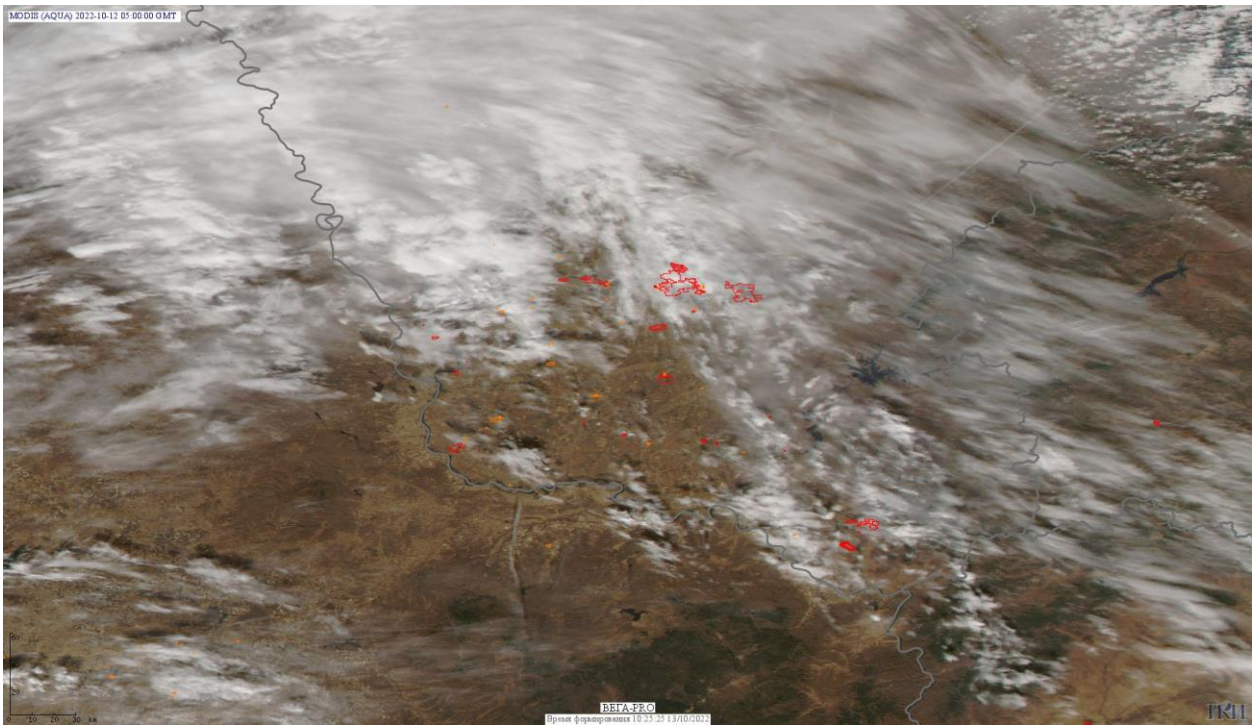

# Пожарная ситуация в России по спутниковым данным

(обзор ситуации за 12.10.2022)

**Всего за сутки 12.10.2022** на территории Российской Федерации (на всех видах территорий, включая сельскохозяйственные земли) по данным спутников Terra и Aqua наблюдалось **309 природных пожаров** с активным горением, на которых были зарегистрированы **4934 горячие точки**.

По предварительной оценке огнем могло быть затронуто около 3,4 тыс га территории, покрытой лесом.

**Для сравнения: 12.10.2021** года на территории России всего наблюдалось **437 природных пожаров**, на которых были зарегистрированы 4284 горячие точки. Из них пожаров, затронувших территорию, покрытую лесом, было 150, на которых были детектированы 1673 горячие точки.

Максимальное число активных пожаров наблюдалось в Центральном федеральном округе (102), в том числе, на территории Владимирской области (18). На них было зарегистрировано 589 (Центральный федеральный округ) и 81 (Владимирская область) горячих точек.

Огнем было затронуто около 2,1 тыс га территории, покрытой лесом.

Рис.1 Пожары в Республике Бурятия

Рис.2 Пожары и сельскохозяйственные палы в Амурской области

Рис.3 Пожары в Омской области

(Информация подготовлена на основе данных центров приема НИЦ "Планета" (<http://planet.iitp.ru/index1.html>), спутникового сервиса ВЕГА (<http://pro-vega.ru>) и открытых зарубежных источников)