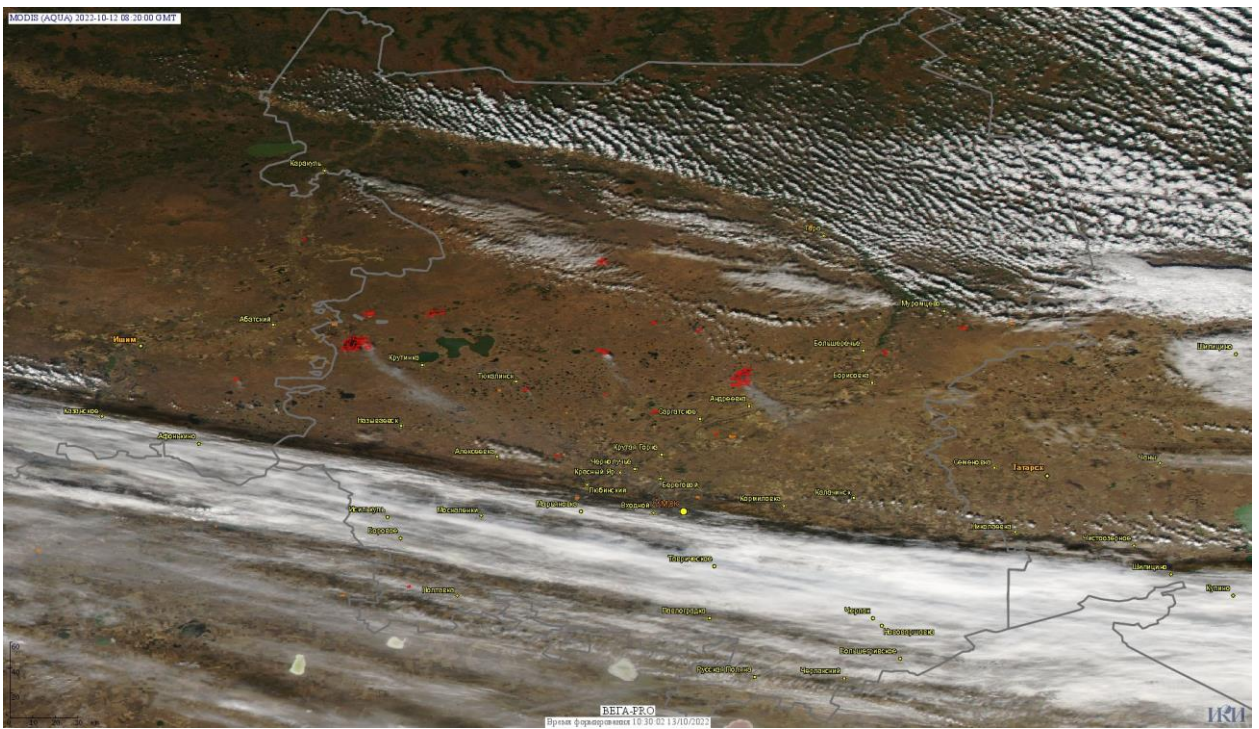

# Пожарная ситуация в России по спутниковым данным

(обзор ситуации за 12.10.2022)

**Всего за сутки 12.10.2022** на территории Российской Федерации (на всех видах территорий, включая сельскохозяйственные земли) по данным спутников Terra и Aqua наблюдалось **309 природных пожаров** с активным горением, на которых были зарегистрированы **4934 горячие точки**.

По предварительной оценке огнем могло быть затронуто около 3,4 тыс га территории, покрытой лесом.

**Для сравнения: 12.10.2021** года на территории России всего наблюдалось **437 природных пожаров**, на которых были зарегистрированы 4284 горячие точки. Из них пожаров, затронувших территорию, покрытую лесом, было 150, на которых были детектированы 1673 горячие точки.

Максимальное число активных пожаров наблюдалось в Центральном федеральном округе (102), в том числе, на территории Владимирской области (18). На них было зарегистрировано 589 (Центральный федеральный округ) и 81 (Владимирская область) горячих точек.

Огнем было затронуто около 2,1 тыс га территории, покрытой лесом.

Рис.1 Пожары в Республике Бурятия

Рис.2 Пожары и сельскохозяйственные палы в Амурской области

Рис.3 Пожары в Омской области

(Информация подготовлена на основе данных центров приема НИЦ "Планета" (<http://planet.iitp.ru/index1.html>), спутникового сервиса ВЕГА (<http://pro-vega.ru>) и открытых зарубежных источников)