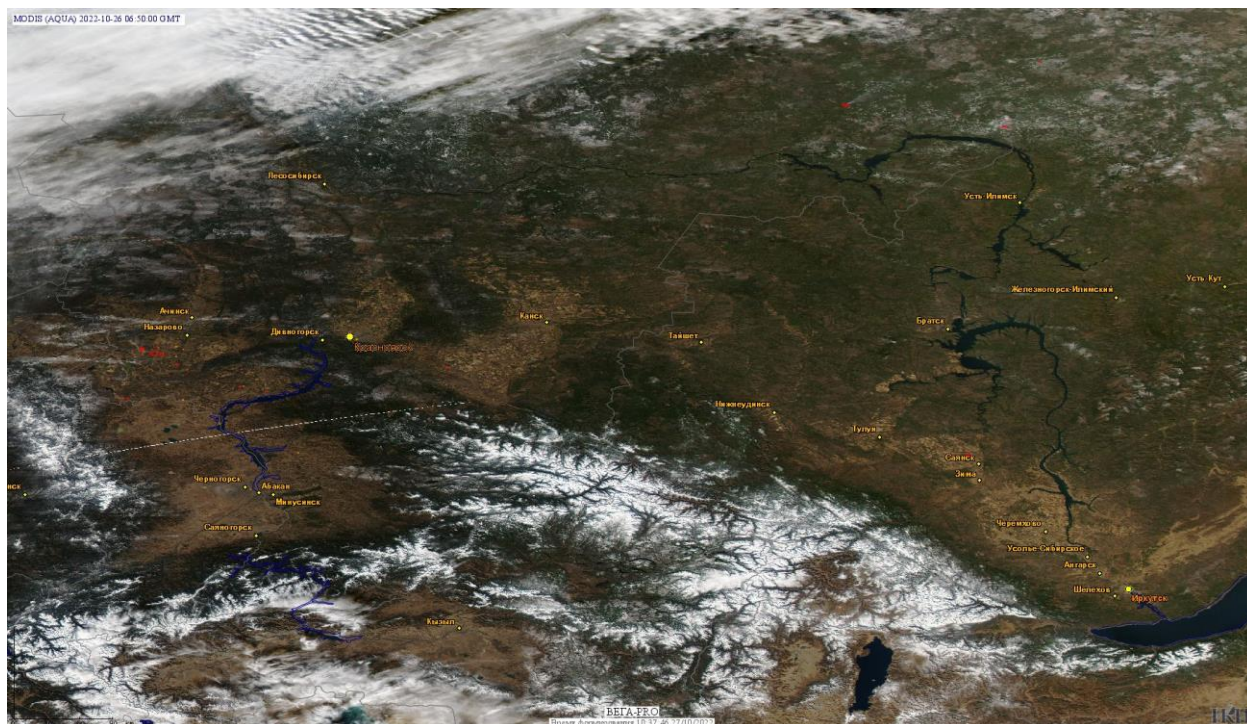

# Пожарная ситуация в России по спутниковым данным

(обзор ситуации за 26.10.2022)

**Всего за сутки 26.10.2022** на территории Российской Федерации (на всех видах территорий, включая сельскохозяйственные земли) по данным спутников Terra и Aqua наблюдалось **312 природных пожаров** с активным горением, на которых было зарегистрировано **3157 горячих точек**.

По предварительной оценке огнем могло быть затронуто около 2,8 тыс га территории, покрытой лесом.

**Для сравнения: 26.10.2021** года на территории России всего наблюдалось **600 природных пожаров**, на которых были зарегистрированы 10393 горячие точки. Из них пожаров, затронувших территорию, покрытую лесом, было 286, на которых было детектировано 7655 горячих точек.

Максимальное число активных пожаров наблюдалось в Дальневосточном федеральном округе (135), в том числе, на территории Приморского края (69). На них было зарегистрировано 6962 (Дальневосточный федеральный округ) и 3414 (Приморский край) горячих точек.

Огнем было затронуто около 6,2 тыс га территории, покрытой лесом.

Рис. 1 Пожары в Красноярском крае

(Информация подготовлена на основе данных центров приема НИЦ "Планета" (<http://planet.iitp.ru/index1.html>), спутникового сервиса ВЕГА (<http://pro-vega.ru>) и открытых зарубежных источников)