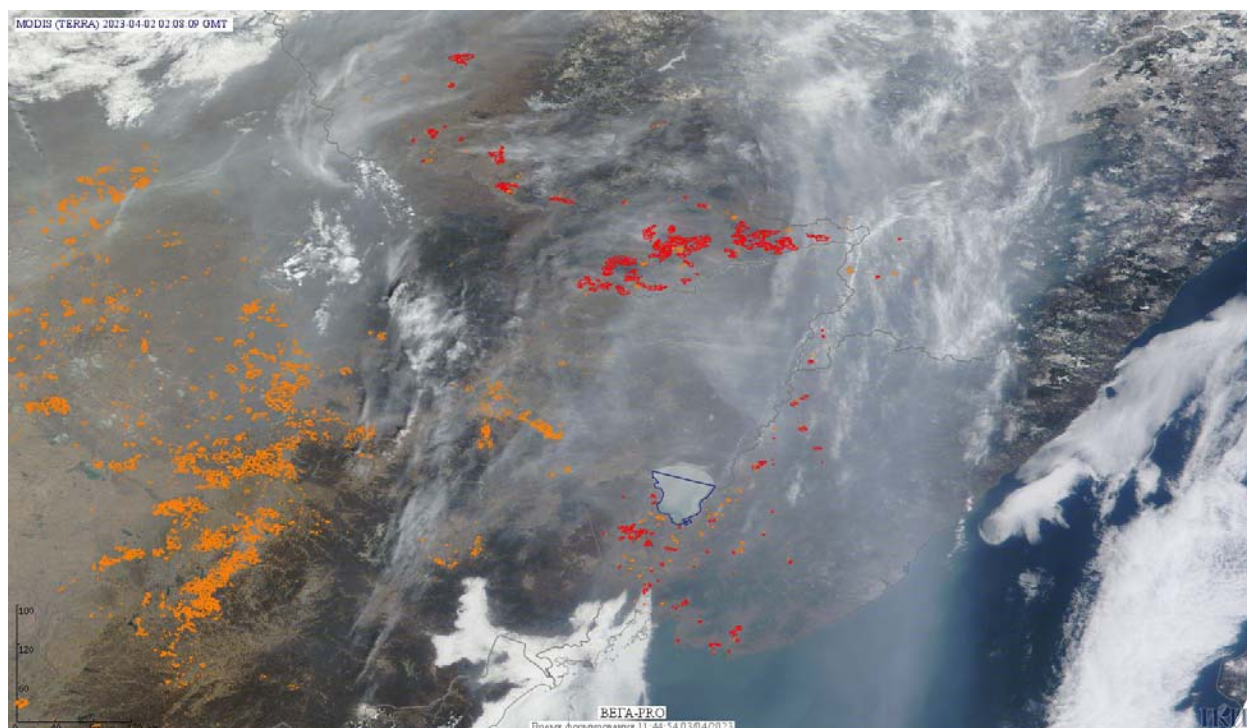

## Пожарная ситуация в России по спутниковым данным

(обзор ситуации за 02.04.2023)

**Всего за сутки 02.04.2023** на территории Российской Федерации (на всех видах территорий, включая сельскохозяйственные земли) по данным спутников Terra и Aqua наблюдалось **680 природных пожаров** с активным горением, на которых были зарегистрированы **5672 горячие точки**.

По предварительной оценке огнем могло быть затронуто около 5,1 тыс га территории, покрытой лесом.

**Для сравнения: 02.04.2022** года на территории России всего наблюдалось **704 природных пожара**, на которых было зарегистрировано 7177 горячих точек. Из них пожаров, затронувших территорию, покрытую лесом, было 264, на которых было детектировано 4113 горячих точек.

Максимальное число активных пожаров наблюдалось в Сибирском федеральном округе (236), в том числе, на территории Республики Бурятия (107). На них было зарегистрировано 3158 (Сибирский федеральный округ) и 1413 (Республика Бурятия) горячих точек.

Огнем было затронуто около 5,0 тыс га территории, покрытой лесом.

Рис. 1 Пожары и сельскохозяйственные палы в КНР, Приморском крае и Еврейской а.о.

(Информация подготовлена на основе данных центров приема НИЦ "Планета" (<http://planet.iitp.ru/index1.html>), спутникового сервиса ВЕГА (<http://pro-vega.ru>) и открытых зарубежных источников)