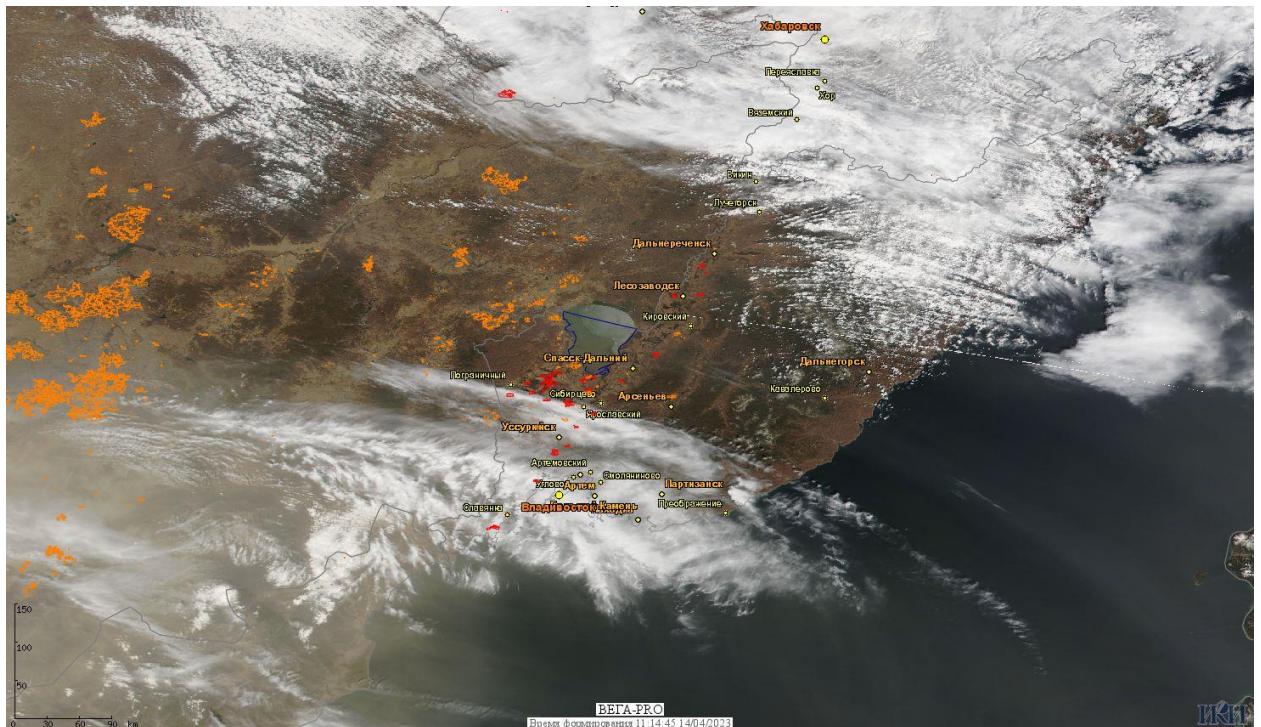

# Пожарная ситуация в России по спутниковым данным

(обзор ситуации за 13.04.2023)

**Всего за сутки 13.04.2023** на территории Российской Федерации (на всех видах территорий, включая сельскохозяйственные земли) по данным спутников Terra и Aqua наблюдалось **613 природных пожаров** с активным горением, на которых было зарегистрировано **8380 горячих точек**.

По предварительной оценке огнем могло быть затронуто около 5,7 тыс га территории, покрытой лесом.

**Для сравнения: 13.04.2022** года на территории России всего наблюдалось **1268 природных пожаров**, на которых было зарегистрировано 30416 горячих точек. Из них пожаров, затронувших территорию, покрытую лесом, было 486, на которых были детектированы 19473 горячие точки.

Максимальное число активных пожаров наблюдалось в Сибирском федеральном округе (814), в том числе, на территории Новосибирской области (311). На них было зарегистрировано 22637 (Сибирский федеральный округ) и 7487 (Новосибирская область) горячих точек.

Огнем было затронуто около 21,6 тыс га территории, покрытой лесом.

Рис. 1 Пожары и сельскохозяйственные палы в Приморском крае

(Информация подготовлена на основе данных центров приема НИЦ "Планета" (<http://planet.iitp.ru/index1.html>), спутникового сервиса ВЕГА (<http://pro-vega.ru>) и открытых зарубежных источников)