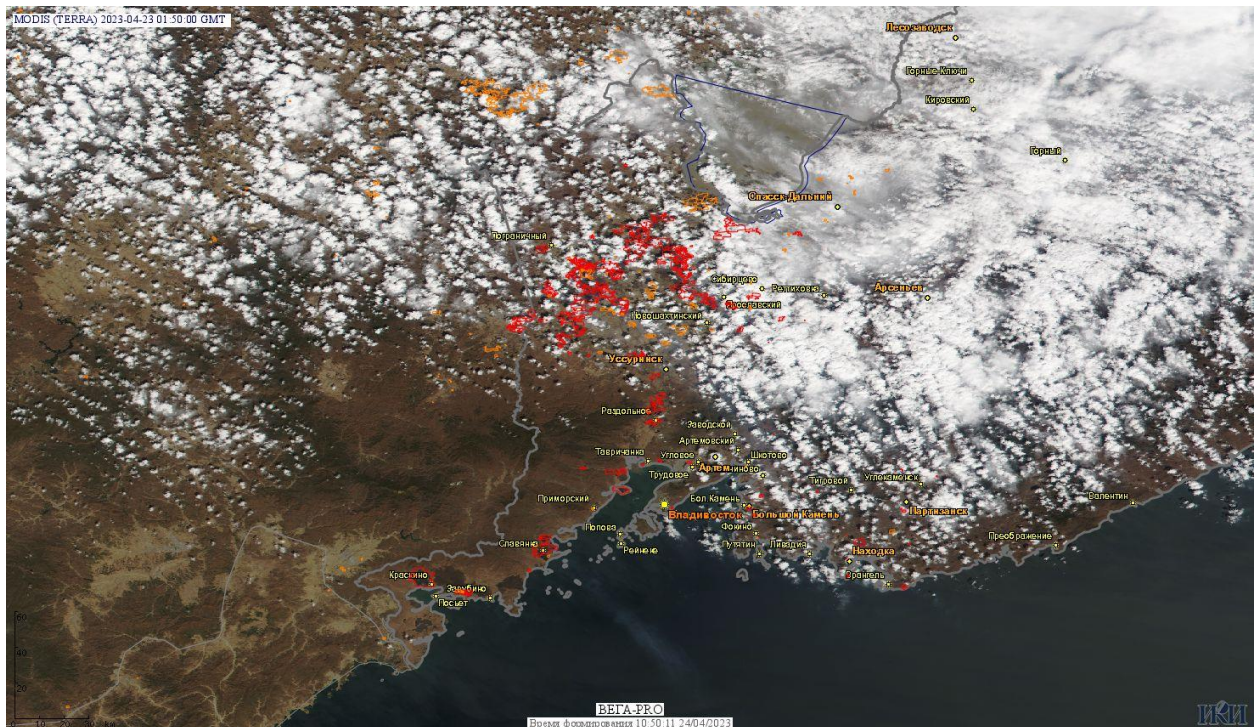

# Пожарная ситуация в России по спутниковым данным

(обзор ситуации за 23.04.2023)

**Всего за сутки 23.04.2023** на территории Российской Федерации (на всех видах территорий, включая сельскохозяйственные земли) по данным спутников Terra и Aqua наблюдалось **1059 природных пожаров** с активным горением, на которых было зарегистрировано **10007 горячих точек**.

По предварительной оценке огнем могло быть затронуто около 7,7 тыс га территории, покрытой лесом.

**Для сравнения: 23.04.2022** года на территории России всего наблюдалось **680 природных пожаров**, на которых были зарегистрированы 5264 горячие точки. Из них пожаров, затронувших территорию, покрытую лесом, было 236, на которых было детектировано 2280 горячих точек.

Максимальное число активных пожаров наблюдалось в Приволжском федеральном округе (185), в том числе, на территории Республики Татарстан (37). На них было зарегистрировано 1515 (Приволжский федеральный округ) и 336 (Псковская область) горячих точек.

Огнем было затронуто около 5,6 тыс га территории, покрытой лесом.

Рис. 1 Пожары и сельскохозяйственные палы в Приморском крае

(Информация подготовлена на основе данных центров приема НИЦ "Планета" (<http://planet.iitp.ru/index1.html>), спутникового сервиса ВЕГА (<http://pro-vega.ru>) и открытых зарубежных источников)