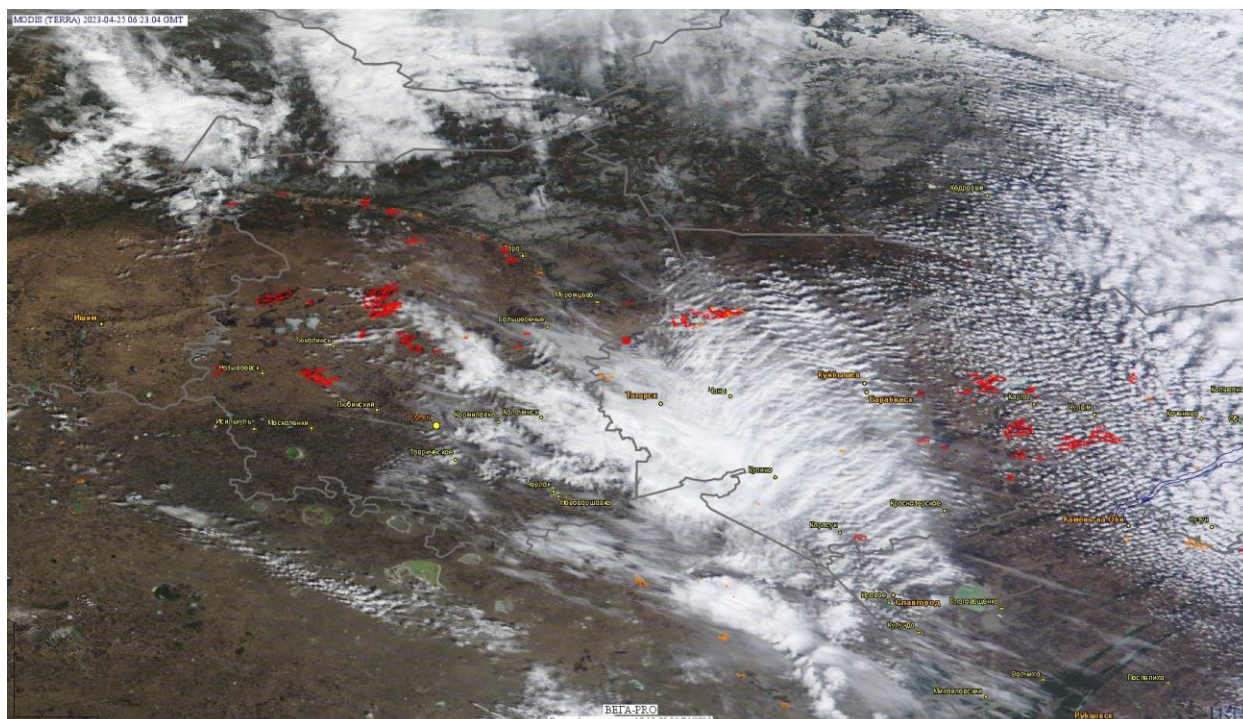

Пожарная ситуация в России по спутниковым данным

(обзор ситуации за 25.04.2023)

Всего за сутки **25.04.2023** на территории Российской Федерации (на всех видах территорий, включая сельскохозяйственные земли) по данным спутников Terra и Aqua наблюдалось **690 природных пожаров** с активным горением, на которых было зарегистрировано **13108 горячих точек**.

В том числе было зарегистрировано **340 активных пожаров, затрагивающих территории, покрытые лесом (9587 горячих точек)**.

Максимальное число пожаров наблюдалось в Новосибирской области (82). На них было зарегистрировано 2618 горячих точек.

Максимальное число активных пожаров наблюдалось в Сибирском федеральном округе (208), в том числе, на территории Омской области (59). На них было зарегистрировано 3671 (Сибирский федеральный округ) и 2080 (Омская область) горячих точек.

Огнем было затронуто около 16,8 тыс га территории, покрытой лесом.

Рис. 1 Пожары и сельскохозяйственные палы в Омской и Новосибирской областях

Рис. 2 Пожары и сельскохозяйственные палы в Свердловской области