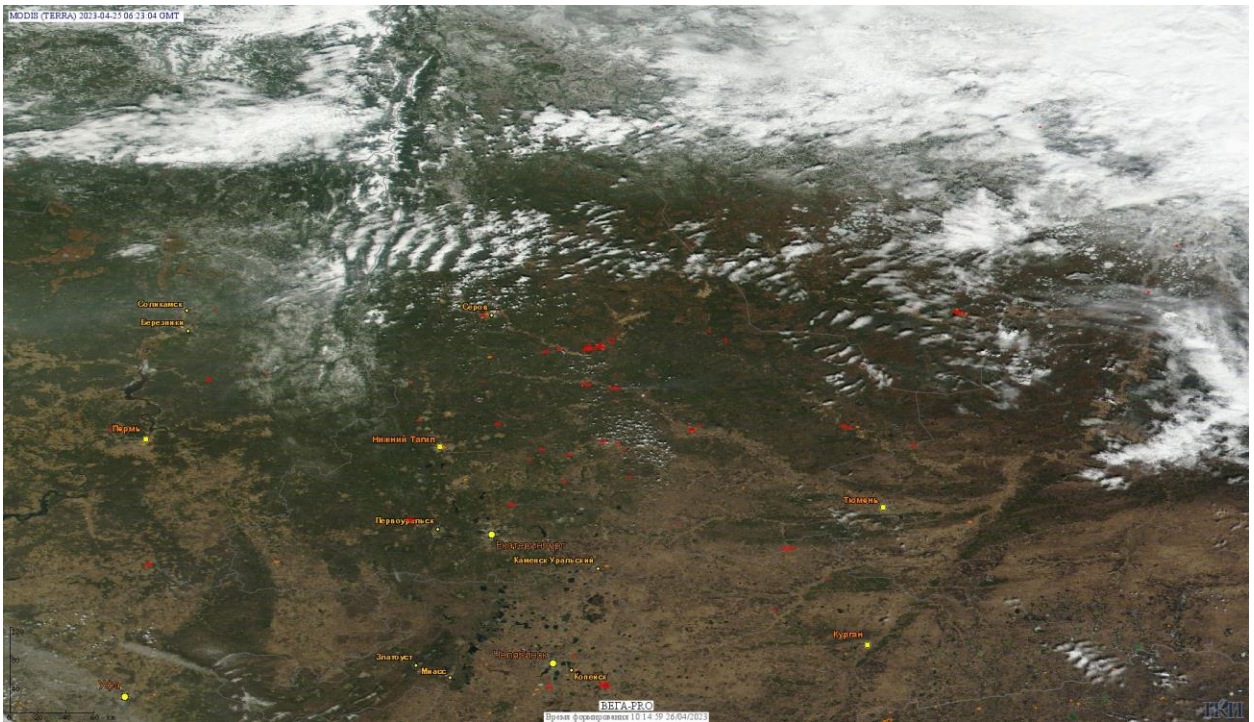

Пожарная ситуация в России по спутниковым данным

(обзор ситуации за 25.04.2023)

Всего за сутки **25.04.2023** на территории Российской Федерации (на всех видах территорий, включая сельскохозяйственные земли) по данным спутников Terra и Aqua наблюдалось **690 природных пожаров** с активным горением, на которых было зарегистрировано **13108 горячих точек**.

В том числе было зарегистрировано **340 активных пожаров, затрагивающих территории, покрытые лесом (9587 горячих точек)**.

Максимальное число пожаров наблюдалось в Новосибирской области (82). На них было зарегистрировано 2618 горячих точек.

Максимальное число активных пожаров наблюдалось в Сибирском федеральном округе (208), в том числе, на территории Омской области (59). На них было зарегистрировано 3671 (Сибирский федеральный округ) и 2080 (Омская область) горячих точек.

Огнем было затронуто около 16,8 тыс га территории, покрытой лесом.

Рис. 1 Пожары и сельскохозяйственные палы в Омской и Новосибирской областях

Рис. 2 Пожары и сельскохозяйственные палы в Свердловской области