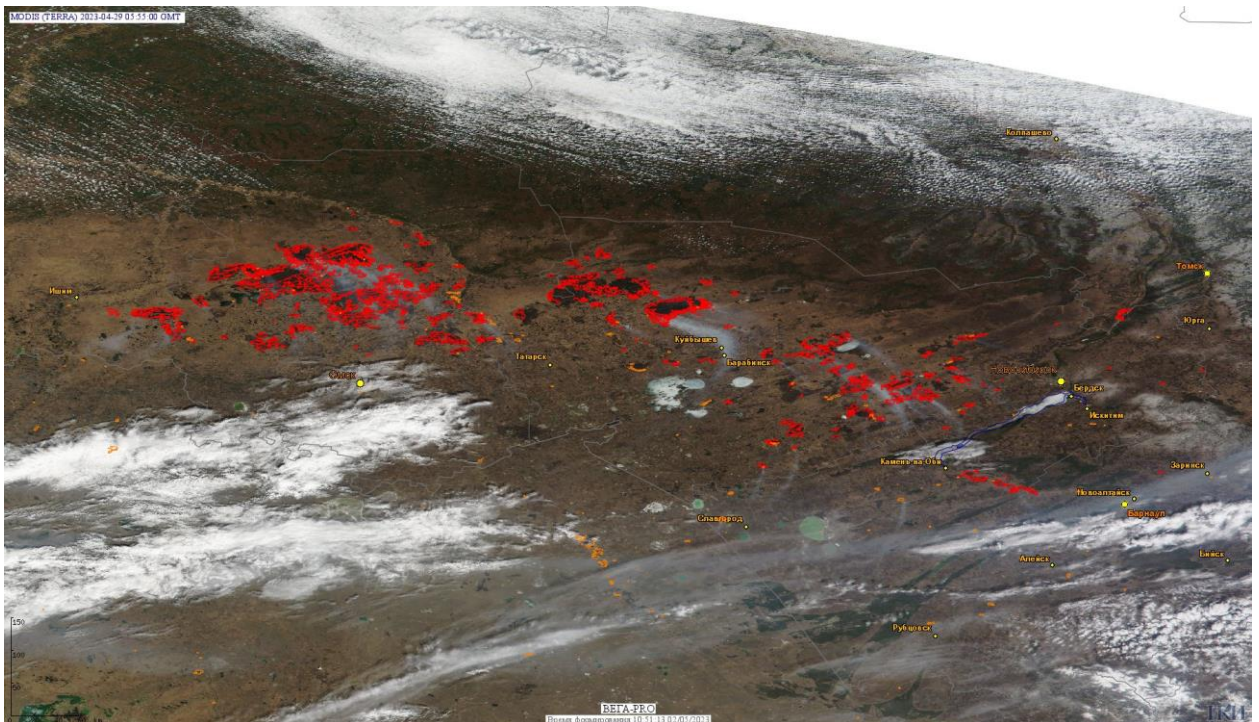

# Пожарная ситуация в России по спутниковым данным

(обзор ситуации за 29.04.2023)

**Всего за сутки 29.04.2023** на территории Российской Федерации (на всех видах территорий, включая сельскохозяйственные земли) по данным спутников Terra и Aqua наблюдалось **872 природных пожара** с активным горением, на которых было зарегистрировано **63955 горячих точек**.

В том числе было зарегистрировано **378 активных пожара, затрагивающих территории, покрытые лесом (57407 горячих точек)**.

Максимальное число пожаров наблюдалось в Новосибирской области (239). На них было зарегистрировано 27080 горячих точек.

Максимальное число активных пожаров наблюдалось в Сибирском федеральном округе (716), в том числе, на территории Новосибирской области (174). На них было зарегистрировано 25673 (Сибирский федеральный округ) и 8591 (Новосибирская область) горячих точек.

Огнем было затронуто около 60,8 тыс га территории, покрытой лесом.

Рис. 1 Пожары и сельскохозяйственные палы в Омской и Новосибирской областях

(Информация подготовлена на основе данных центров приема НИЦ "Планета" (<http://planet.iitp.ru/index1.html>), спутникового сервиса ВЕГА (<http://pro-vega.ru>) и открытых зарубежных источников)