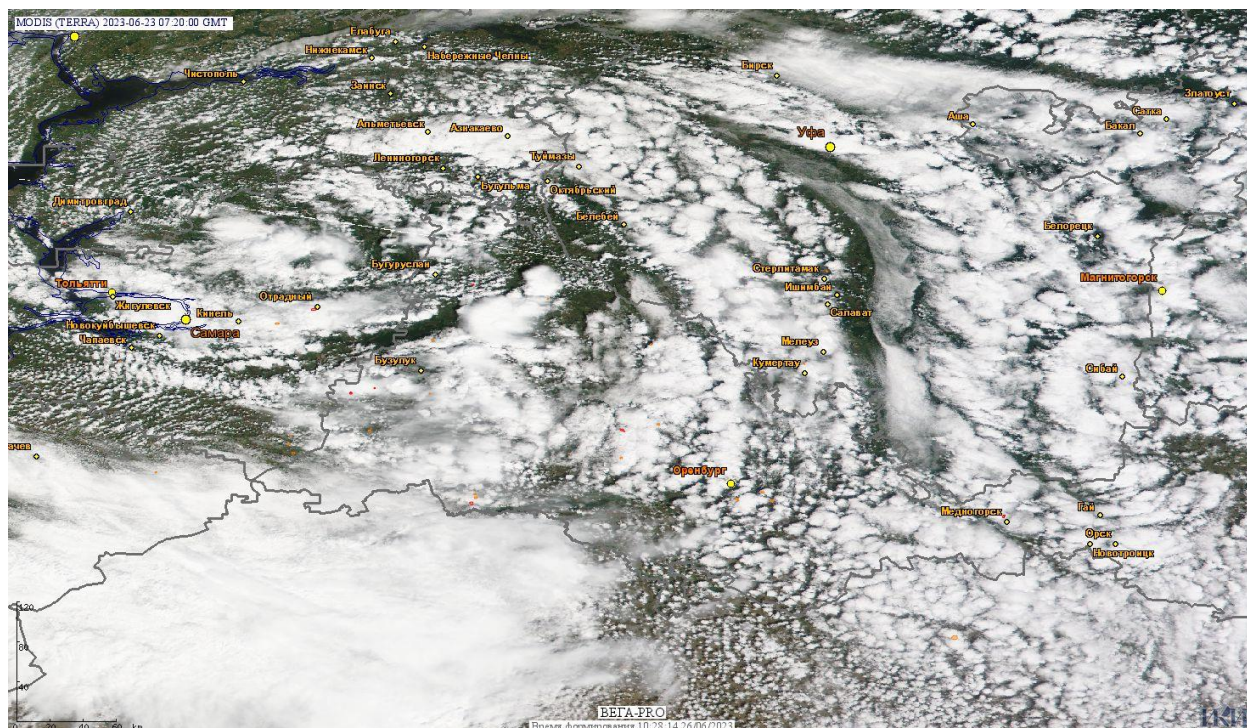

Пожарная ситуация в России по спутниковым данным

(обзор ситуации за 23.06.2023)

Всего за сутки **23.06.2023** на территории Российской Федерации (на всех видах территорий, включая сельскохозяйственные земли) по данным спутников Terra и Aqua наблюдалось **204 природных пожара** с активным горением, на которых было зарегистрировано **2690 горячих точек**.

Максимальное число активных пожаров наблюдалось в Сибирском федеральном округе (96) в том числе, на территории Иркутской области (27). На них было зарегистрировано 5403 (Сибирский федеральный округ) и 4080 (Иркутская область) горячих точек.

Огнем было затронуто около 5,3 тыс га территории, покрытой лесом.

Рис. 1 Пожары в Оренбургской области

(Информация подготовлена на основе данных центров приема НИЦ "Планета" (<http://planet.iitp.ru/index1.html>), спутникового сервиса ВЕГА (<http://pro-vega.ru>) и открытых зарубежных источников)