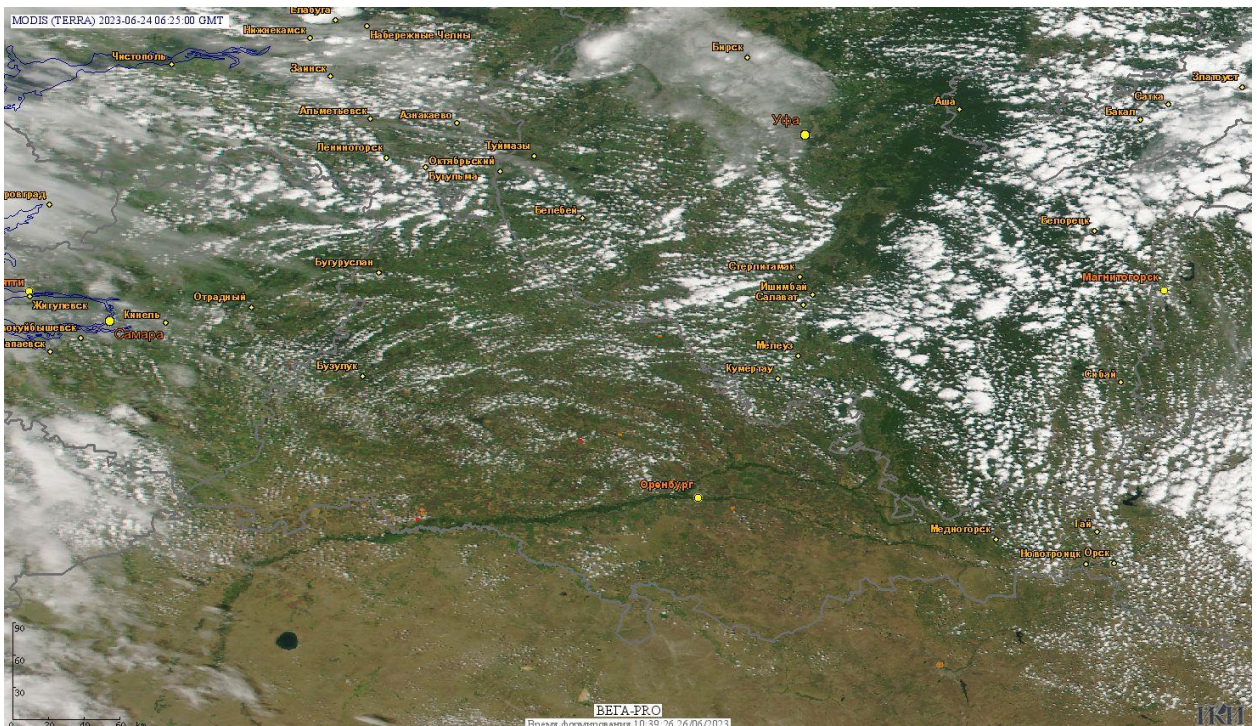

# Пожарная ситуация в России по спутниковым данным

(обзор ситуации за 24.06.2023)

**Всего за сутки 24.06.2023** на территории Российской Федерации (на всех видах территорий, включая сельскохозяйственные земли) по данным спутников Terra и Aqua наблюдалось **211 природных пожаров** с активным горением, на которых были зарегистрированы **3624 горячие точки**.

По предварительной оценке огнем могло быть затронуто около 10,1 тыс га территории, покрытой лесом.

**Для сравнения: 24.06.2022** года на территории России всего наблюдалось **364 природных пожара**, на которых было зарегистрировано 15685 горячих точек. Из них пожаров, затронувших территорию, покрытую лесом, было 163, на которых было детектировано 14329 горячих точек.

Максимальное число активных пожаров наблюдалось в Сибирском федеральном округе (98) в том числе, на территории Иркутской области (37). На них было зарегистрировано 7180 (Сибирский федеральный округ) и 4974 (Иркутская область) горячих точек.

Огнем было затронуто около 34,5 тыс га территории, покрытой лесом.

Рис. 1 Пожары в Оренбургской области

(Информация подготовлена на основе данных центров приема НИЦ "Планета" (<http://planet.iitp.ru/index1.html>), спутникового сервиса ВЕГА (<http://pro-vega.ru>) и открытых зарубежных источников)