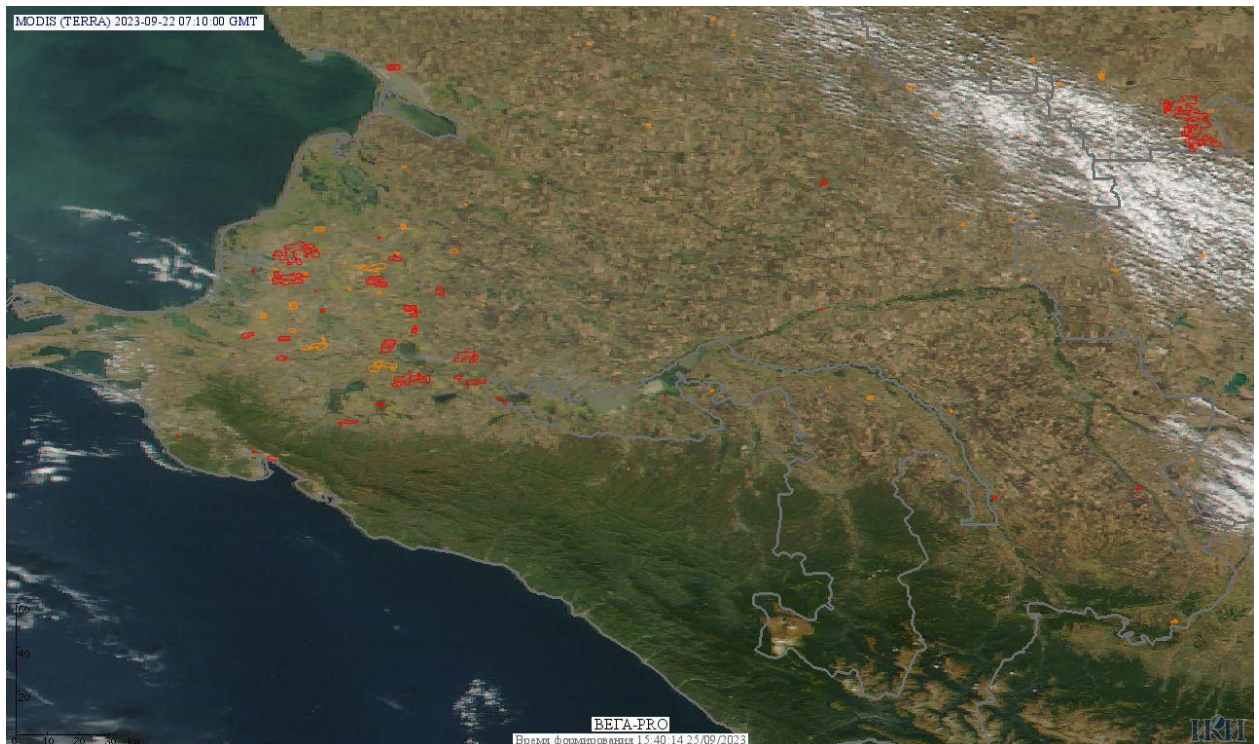

Пожарная ситуация в России по спутниковым данным

(обзор ситуации за 22.09.2023)

Всего за сутки 22.09.2023 на территории Российской Федерации (на всех видах территорий, включая сельскохозяйственные земли) по данным спутников Terra и Aqua наблюдалось **465 природных пожаров** с активным горением, на которых было зарегистрировано **4380 горячих точек**.

По предварительной оценке огнем могло быть затронуто около 1,8 тыс га территории, покрытой лесом.

Для сравнения: 22.09.2022 года на территории России всего наблюдалось **290 природных пожаров**, на которых было зарегистрировано 6429 горячих точек. Из них пожаров, затронувших территорию, покрытую лесом, было 106, на которых было детектировано 4408 горячих точек.

Максимальное число активных пожаров наблюдалось в Сибирском федеральном округе (165) в том числе, на территории Новосибирской области (45). На них было зарегистрировано 5481 (Сибирский федеральный округ) и 1807 (Новосибирская область) горячих точек.

Огнем было затронуто около 2,9 тыс га территории, покрытой лесом.

Рис. 1 Пожары и сельскохозяйственные палы в Краснодарском крае

(Информация подготовлена на основе данных центров приема НИЦ "Планета" (<http://planet.iitp.ru/index1.html>), спутникового сервиса ВЕГА (<http://pro-vega.ru>) и открытых зарубежных источников)