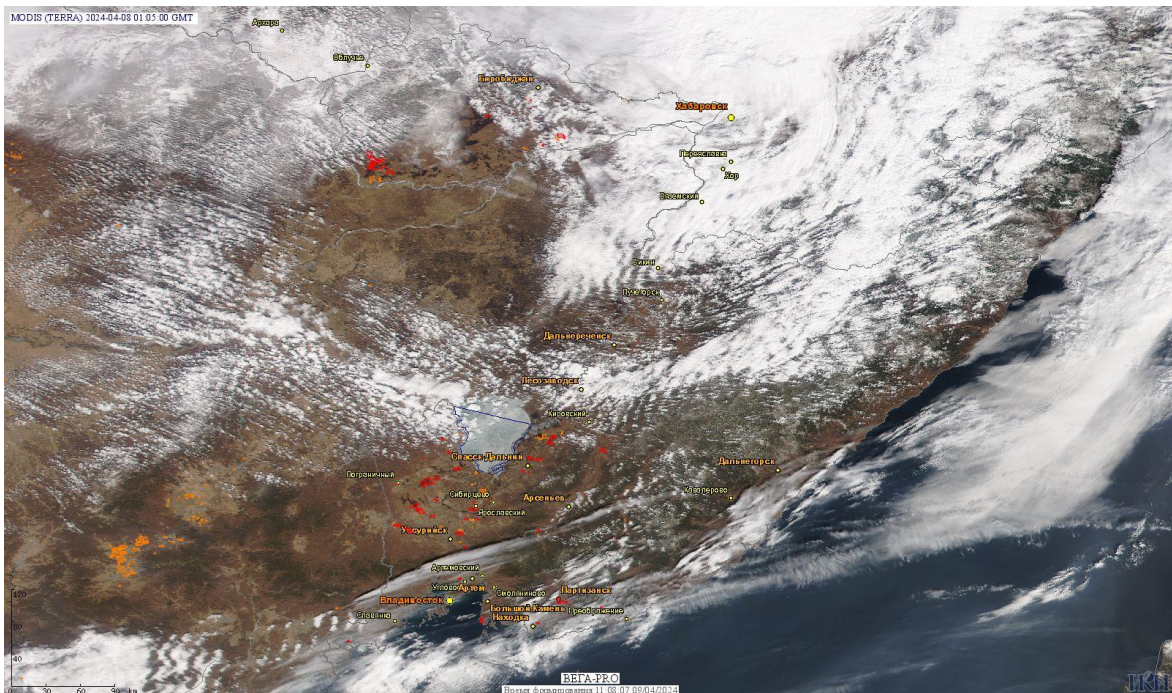

# Пожарная ситуация в России по спутниковым данным

(обзор ситуации за 08.04.2024)

**Всего за сутки 08.04.2024** на территории Российской Федерации (на всех видах территорий, включая сельскохозяйственные земли) по данным спутников Terra и Aqua наблюдалось **1060 природных пожаров** с активным горением, на которых было зарегистрировано **14210 горячих точек**.

По предварительной оценке огнем могло быть затронуто около 8,3 тыс га территории, покрытой лесом.

**Для сравнения: 08.04.2023** года на территории России всего наблюдалось **1560 природных пожаров**, на которых было зарегистрировано 13798 горячих точек. Из них пожаров, затронувших территорию, покрытую лесом, было 355, на которых были детектированы 5872 горячие точки.

Максимальное число активных пожаров наблюдалось в Центральном федеральном округе (767), в том числе, на территории Тульской области (119). На них было зарегистрировано 4889 (Центральный федеральный округ) и 945 (Тульская область) горячих точек.

Огнем было затронуто около 3,7 тыс га территории, покрытой лесом.

Рис. 1 Пожары и сельскохозяйственные палы в Приморском крае и Еврейской а.о.

Рис. 2 Пожары и сельскохозяйственные палы в Республике Бурятия и Забайкальском крае