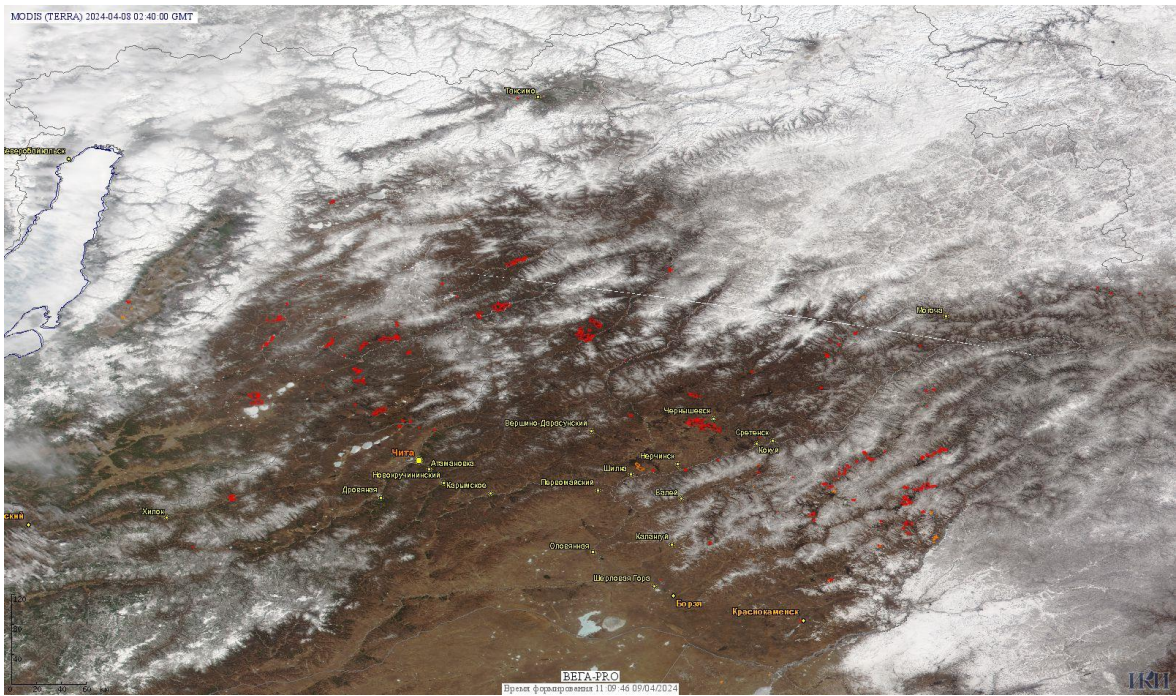

# Пожарная ситуация в России по спутниковым данным

(обзор ситуации за 08.04.2024)

**Всего за сутки 08.04.2024** на территории Российской Федерации (на всех видах территорий, включая сельскохозяйственные земли) по данным спутников Terra и Aqua наблюдалось **1060 природных пожаров** с активным горением, на которых было зарегистрировано **14210 горячих точек**.

По предварительной оценке огнем могло быть затронуто около 8,3 тыс га территории, покрытой лесом.

**Для сравнения: 08.04.2023** года на территории России всего наблюдалось **1560 природных пожаров**, на которых было зарегистрировано 13798 горячих точек. Из них пожаров, затронувших территорию, покрытую лесом, было 355, на которых были детектированы 5872 горячие точки.

Максимальное число активных пожаров наблюдалось в Центральном федеральном округе (767), в том числе, на территории Тульской области (119). На них было зарегистрировано 4889 (Центральный федеральный округ) и 945 (Тульская область) горячих точек.

Огнем было затронуто около 3,7 тыс га территории, покрытой лесом.

Рис. 1 Пожары и сельскохозяйственные палы в Приморском крае и Еврейской а.о.

Рис. 2 Пожары и сельскохозяйственные палы в Республике Бурятия и Забайкальском крае