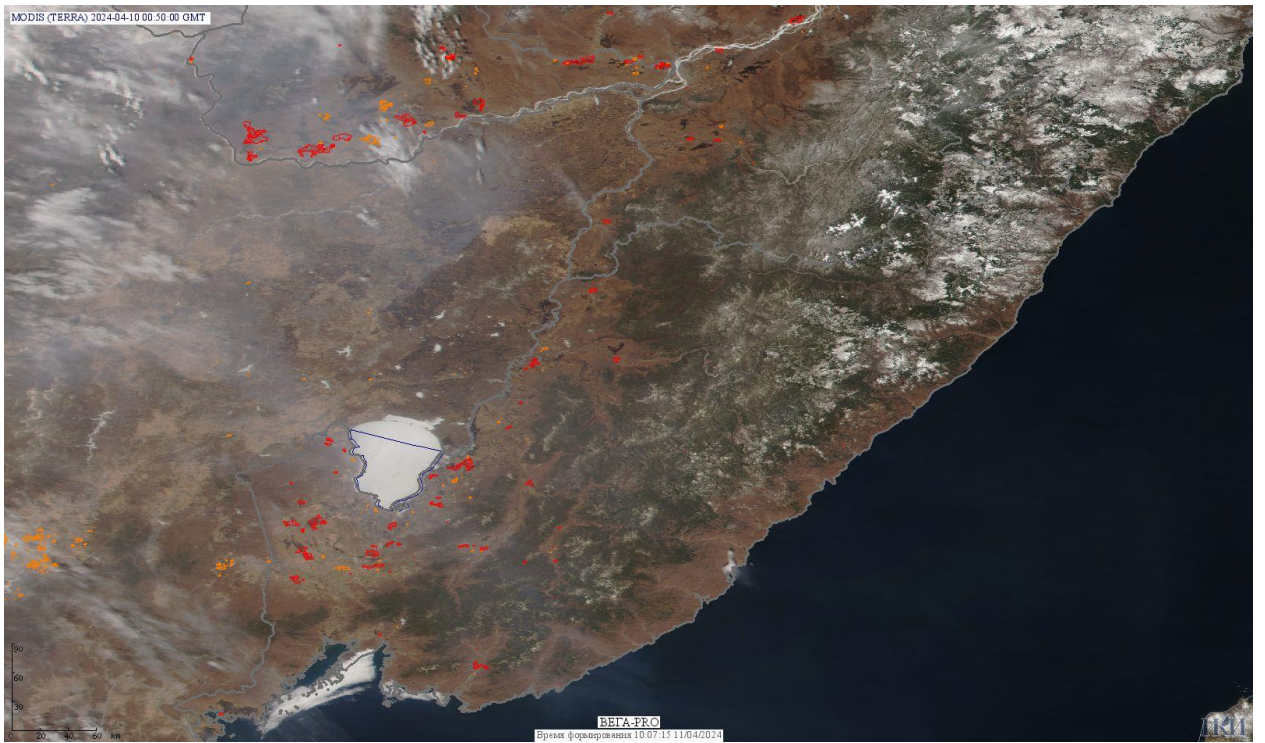

# Пожарная ситуация в России по спутниковым данным

(обзор ситуации за 10.04.2024)

**Всего за сутки 10.04.2024** на территории Российской Федерации (на всех видах территорий, включая сельскохозяйственные земли) по данным спутников Terra и Aqua наблюдалось **1418 природных пожаров** с активным горением, на которых были зарегистрированы **20652 горячие точки**.

По предварительной оценке огнем могло быть затронуто около 27,6 тыс га территории, покрытой лесом.

**Для сравнения: 10.04.2023** года на территории России всего наблюдалось **1612 природных пожаров**, на которых было зарегистрировано 13738 горячих точек. Из них пожаров, затронувших территорию, покрытую лесом, было 280, на которых были детектированы 3263 горячие точки.

Максимальное число активных пожаров наблюдалось в Центральном федеральном округе (551), в том числе, на территории Смоленской области (96). На них было зарегистрировано 3730 (Центральный федеральный округ) и 905 (Смоленская область) горячих точек.

Огнем было затронуто около 5,5 тыс га территории, покрытой лесом.

Рис. 1 Пожары и сельскохозяйственные палы в Республике Бурятия и Забайкальском крае

Рис. 2 Пожары и сельскохозяйственные палы в Приморском крае и Еврейской а.о.