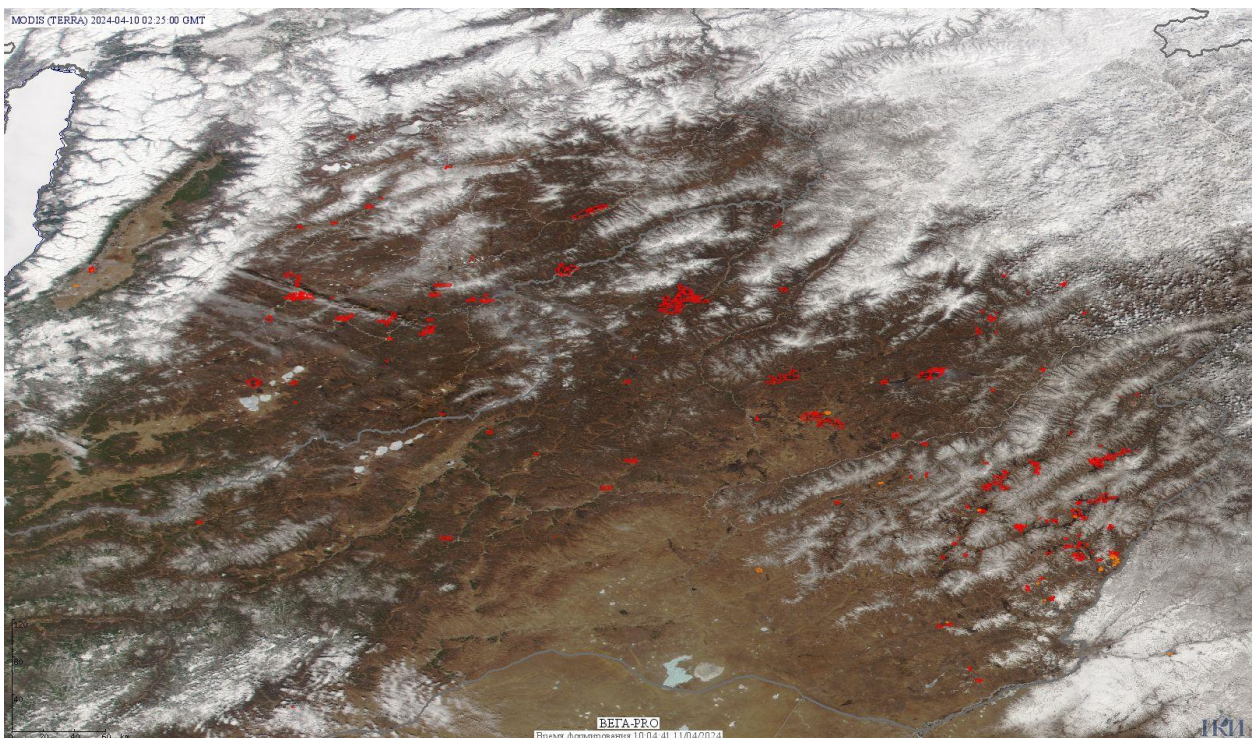

# Пожарная ситуация в России по спутниковым данным

(обзор ситуации за 10.04.2024)

**Всего за сутки 10.04.2024** на территории Российской Федерации (на всех видах территорий, включая сельскохозяйственные земли) по данным спутников Terra и Aqua наблюдалось **1418 природных пожаров** с активным горением, на которых были зарегистрированы **20652 горячие точки**.

По предварительной оценке огнем могло быть затронуто около 27,6 тыс га территории, покрытой лесом.

**Для сравнения: 10.04.2023** года на территории России всего наблюдалось **1612 природных пожаров**, на которых было зарегистрировано 13738 горячих точек. Из них пожаров, затронувших территорию, покрытую лесом, было 280, на которых были детектированы 3263 горячие точки.

Максимальное число активных пожаров наблюдалось в Центральном федеральном округе (551), в том числе, на территории Смоленской области (96). На них было зарегистрировано 3730 (Центральный федеральный округ) и 905 (Смоленская область) горячих точек.

Огнем было затронуто около 5,5 тыс га территории, покрытой лесом.

Рис. 1 Пожары и сельскохозяйственные палы в Республике Бурятия и Забайкальском крае

Рис. 2 Пожары и сельскохозяйственные палы в Приморском крае и Еврейской а.о.