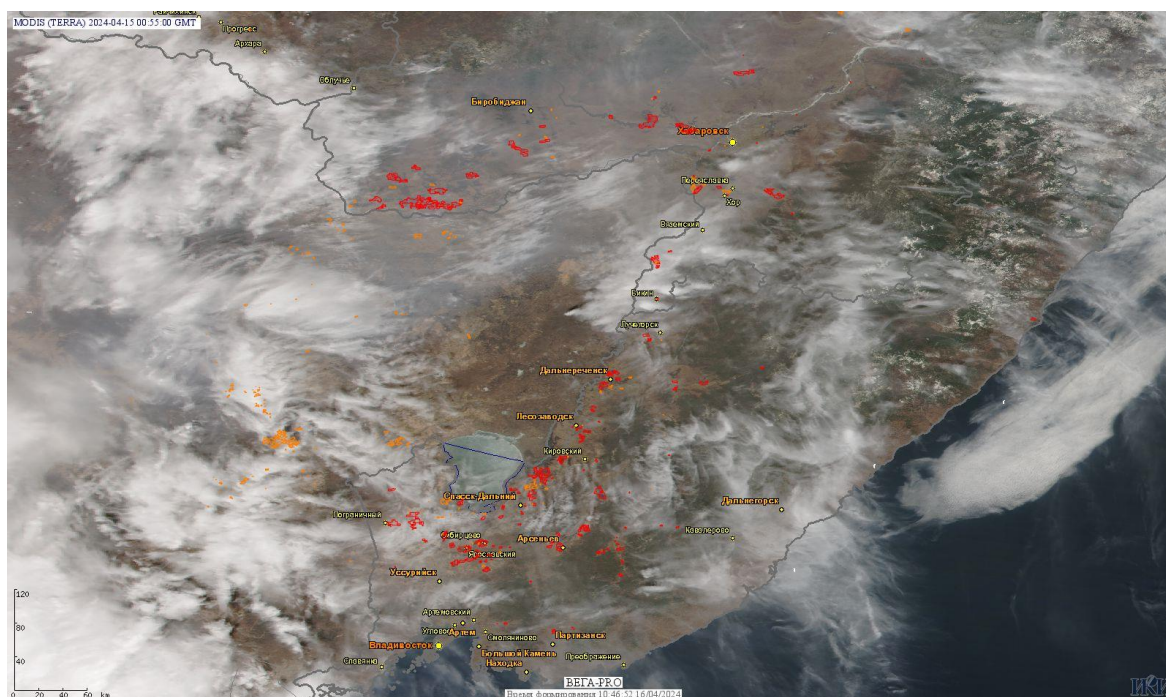

# Пожарная ситуация в России по спутниковым данным

(обзор ситуации за 15.04.2024)

Всего за сутки **15.04.2024** на территории Российской Федерации (на всех видах территорий, включая сельскохозяйственные земли) по данным спутников Terra и Aqua наблюдалось **525 природных пожаров** с активным горением, на которых было зарегистрировано **8995 горячих точек**.

По предварительной оценке огнем могло быть затронуто около 5,7 тыс га территории, покрытой лесом.

Для сравнения: **15.04.2023** года на территории России всего наблюдалось **837 природных пожаров**, на которых было зарегистрировано 5370 горячих точек. Из них пожаров, затронувших территорию, покрытую лесом, было 271, на которых было детектировано 2159 горячих точек.

Максимальное число активных пожаров наблюдалось в Центральном федеральном округе (316), в том числе, на территории Смоленской области (106). На них было зарегистрировано 1531 (Центральный федеральный округ) и 444 (Смоленская область) горячих точек.

Огнем было затронуто около 3,7 тыс га территории, покрытой лесом.

Рис. 1 Пожары и сельскохозяйственные палы в Приморском крае и Еврейской а.о.

Информация подготовлена на основе данных центров приема НИЦ "Планета" (<http://planet.iitp.ru/index1.html>), спутникового сервиса ВЕГА (<http://pro-vega.ru>) и открытых зарубежных источников)