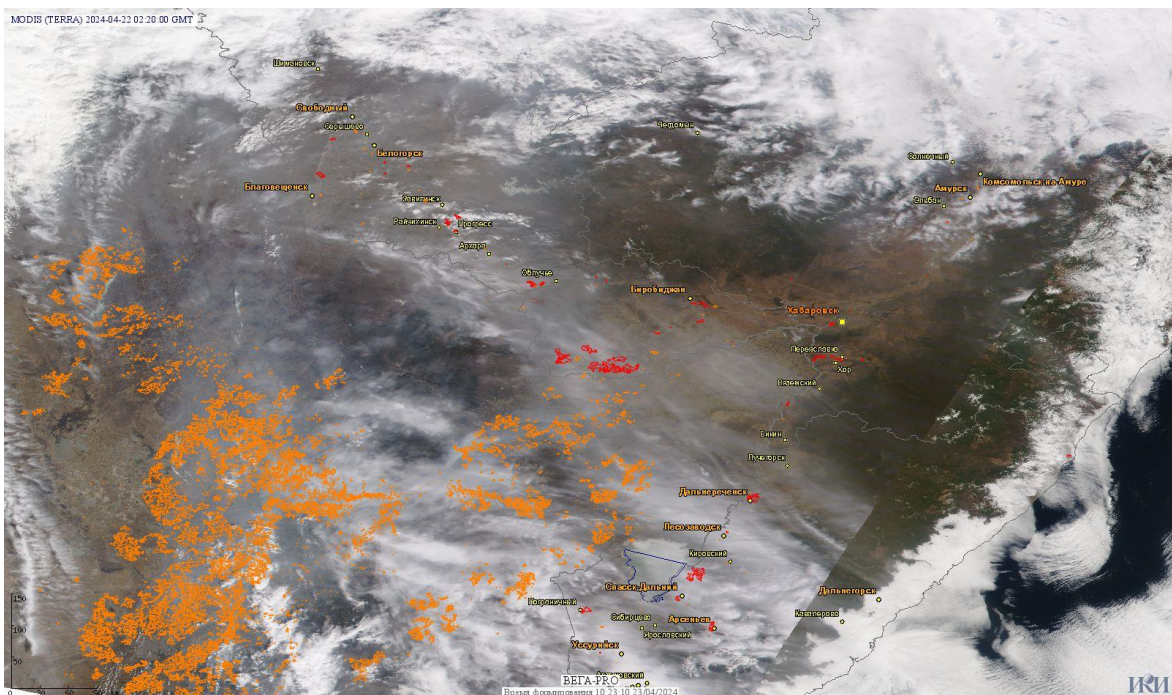

# Пожарная ситуация в России по спутниковым данным

(обзор ситуации за 22.04.2024)

**Всего за сутки 22.04.2024** на территории Российской Федерации (на всех видах территорий, включая сельскохозяйственные земли) по данным спутников Terra и Aqua наблюдалось **583 природных пожара** с активным горением, на которых было зарегистрировано **6900 горячих точек**.

По предварительной оценке огнем могло быть затронуто около 2,4 тыс га территории, покрытой лесом.

**Для сравнения: 22.04.2023** года на территории России всего наблюдалось **904 природных пожара**, на которых были зарегистрированы 23208 горячих точек. Из них пожаров, затронувших территорию, покрытую лесом, было 380, на которых были детектированы 17532 горячие точки.

Максимальное число активных пожаров наблюдалось в Сибирском федеральном округе (388), в том числе, на территории Омской области (148). На них было зарегистрировано 18777 (Сибирский федеральный округ) и 8458 (Омская область) горячих точек.

Огнем было затронуто около 16,4 тыс га территории, покрытой лесом.

Рис. 1 Пожары и сельскохозяйственные палы в Амурской области, Приморском крае и Еврейской а.о.

Информация подготовлена на основе данных центров приема НИЦ "Планета" (<http://planet.iitp.ru/index1.html>), спутникового сервиса ВЕГА (<http://pro-vega.ru>) и открытых зарубежных источников)