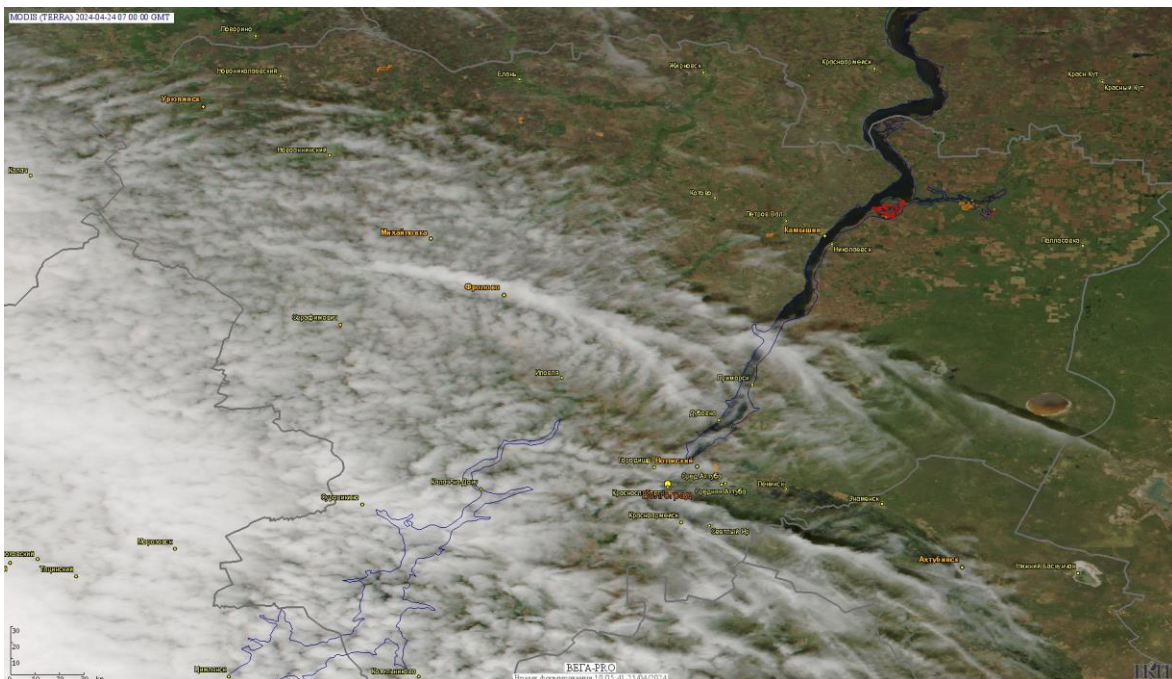

Пожарная ситуация в России по спутниковым данным

(обзор ситуации за 24.04.2024)

Всего за сутки 24.04.2024 на территории Российской Федерации (на всех видах территорий, включая сельскохозяйственные земли) по данным спутников Terra и Aqua наблюдалось **302 природных пожара** с активным горением, на которых было зарегистрировано **2475 горячих точек**.

По предварительной оценке огнем могло быть затронуто около 1,2 тыс га территории, покрытой лесом.

Для сравнения: 24.04.2023 года на территории России всего наблюдалось **1170 природных пожаров**, на которых были зарегистрированы 18624 горячие точки. Из них пожаров, затронувших территорию, покрытую лесом, было 440, на которых было детектировано 10249 горячих точек.

Максимальное число активных пожаров наблюдалось в Сибирском федеральном округе (231), в том числе, на территории Новосибирской области (146). На них было зарегистрировано 8890 (Сибирский федеральный округ) и 5701 (Новосибирская область) горячих точек.

Огнем было затронуто около 16,4 тыс га территории, покрытой лесом.

Рис. 1 Пожары и сельскохозяйственные палы в Волгоградской области

Информация подготовлена на основе данных центров приема НИЦ "Планета" (<http://planet.iitp.ru/index1.html>), спутникового сервиса ВЕГА (<http://pro-vega.ru>) и открытых зарубежных источников)