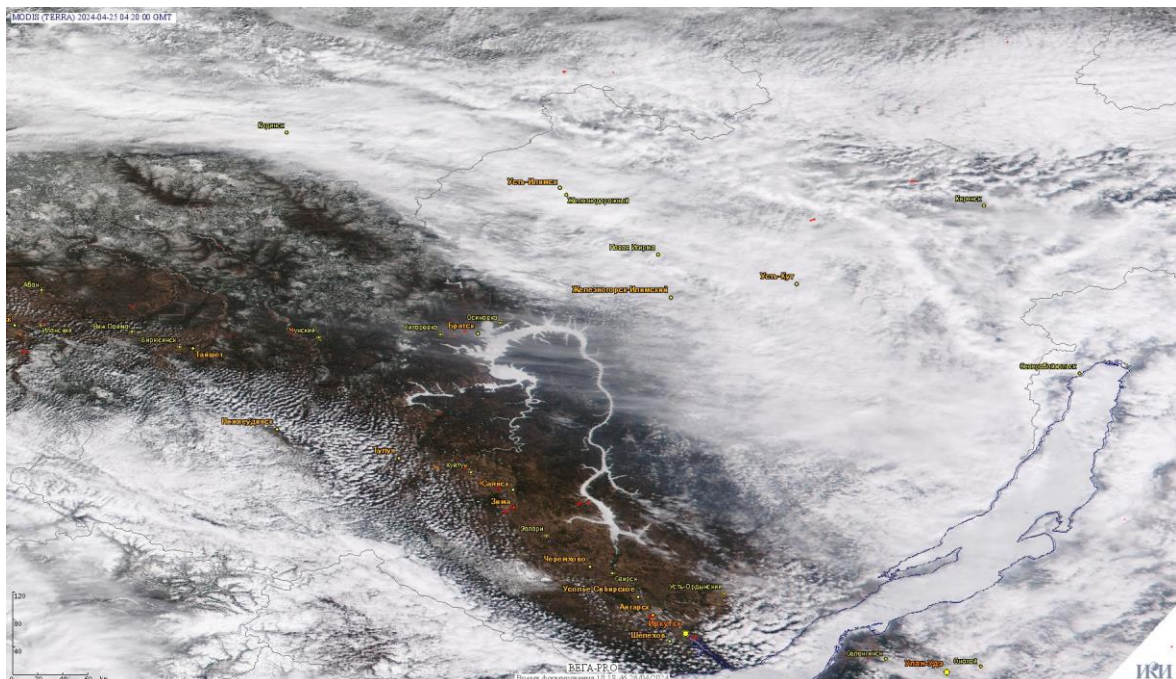

Пожарная ситуация в России по спутниковым данным

(обзор ситуации за 25.04.2024)

Всего за сутки 25.04.2024 на территории Российской Федерации (на всех видах территорий, включая сельскохозяйственные земли) по данным спутников Terra и Aqua наблюдалось **450 природных пожаров** с активным горением, на которых были зарегистрированы **5883 горячие точки**.

Максимальное число активных пожаров наблюдалось в Сибирском федеральном округе (202), в том числе, на территории Новосибирской области (82). На них было зарегистрировано 5862 (Сибирский федеральный округ) и 2618 (Новосибирская область) горячих точек.

Огнем было затронуто около 15,7 тыс га территории, покрытой лесом.

Рис. 1 Пожары и сельскохозяйственные палы в Иркутской области

Информация подготовлена на основе данных центров приема НИЦ "Планета" (<http://planet.iitp.ru/index1.html>), спутникового сервиса ВЕГА (<http://pro-vega.ru>) и открытых зарубежных источников)