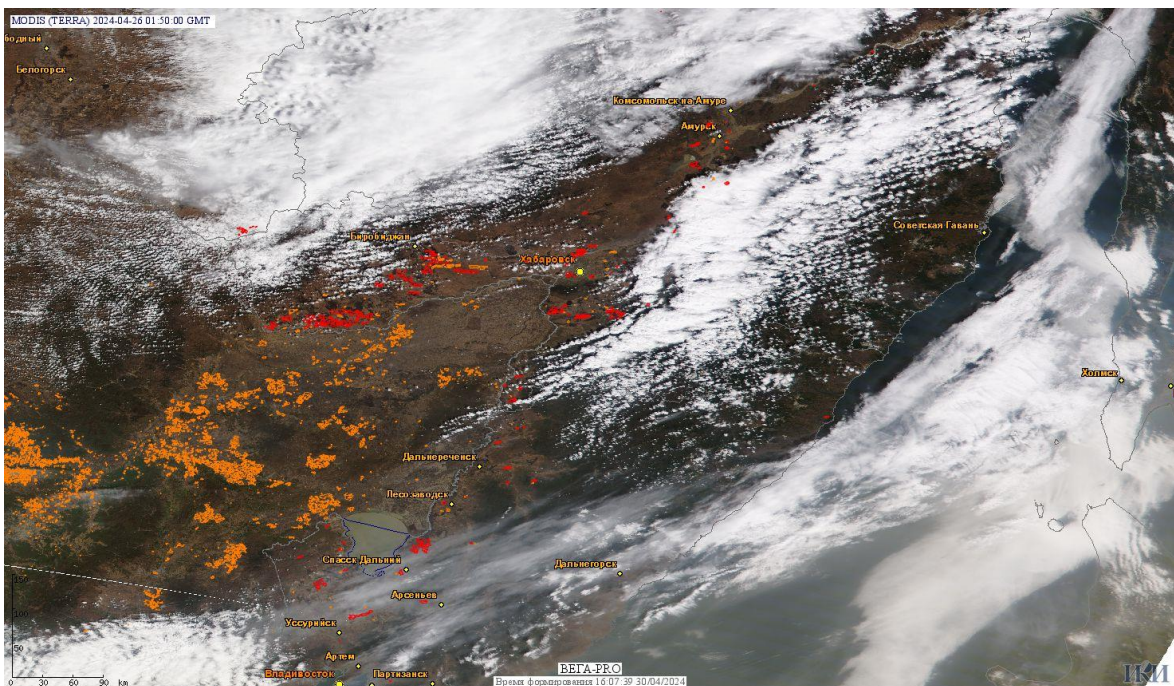

# Пожарная ситуация в России по спутниковым данным

(обзор ситуации за 26.04.2024)

**Всего за сутки 26.04.2024** на территории Российской Федерации (на всех видах территорий, включая сельскохозяйственные земли) по данным спутников Terra и Aqua наблюдалось **528 природных пожаров** с активным горением, на которых было зарегистрировано **12300 горячих точек**.

По предварительной оценке огнем могло быть затронуто около 3,3 тыс га территории, покрытой лесом.

**Для сравнения: 26.04.2023** года на территории России всего наблюдалось **352 природных пожара**, на которых было зарегистрировано 15976 горячих точек. Из них пожаров, затронувших территорию, покрытую лесом, было 257, на которых было детектировано 13385 горячих точек.

Максимальное число активных пожаров наблюдалось в Сибирском федеральном округе (248), в том числе, на территории Омской области (103). На них было зарегистрировано 11867 (Сибирский федеральный округ) и 7485 (Омская область) горячих точек.

Огнем было затронуто около 22,5 тыс га территории, покрытой лесом.

Рис. 1 Пожары и сельскохозяйственные палы в Приморском крае, Еврейской а.о. и Хабаровском крае

Информация подготовлена на основе данных центров приема НИЦ "Планета" (<http://planet.iitp.ru/index1.html>), спутникового сервиса ВЕГА (<http://pro-vega.ru>) и открытых зарубежных источников)