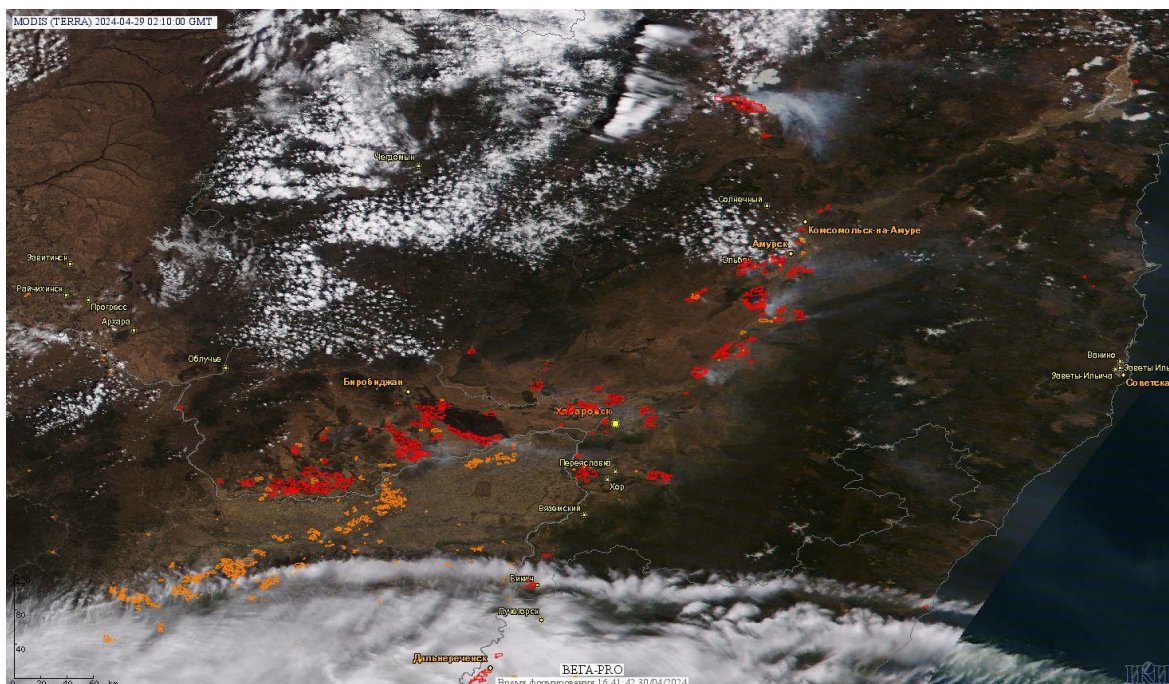

# Пожарная ситуация в России по спутниковым данным

(обзор ситуации за 29.04.2024)

**Всего за сутки 29.04.2024** на территории Российской Федерации (на всех видах территорий, включая сельскохозяйственные земли) по данным спутников Terra и Aqua наблюдалось **520 природных пожаров** с активным горением, на которых было зарегистрировано **18457 горячих точек**.

В том числе было зарегистрировано **240 активных пожаров, затрагивающих территории, покрытые лесом (15490 горячих точек)**.

Максимальное число пожаров наблюдалось в Хабаровском крае (89). На них были зарегистрированы 9363 горячие точки.

Максимальное число активных пожаров наблюдалось в Сибирском федеральном округе (461), в том числе, на территории Новосибирской области (201). На них было зарегистрировано 55548 (Сибирский федеральный округ) и 27081 (Новосибирская область) горячих точек.

Огнем было затронуто около 84,3 тыс га территории, покрытой лесом.

Рис. 1 Пожары и сельскохозяйственные палы в Хабаровском крае и Еврейской а.о.

Информация подготовлена на основе данных центров приема НИЦ "Планета" (<http://planet.iitp.ru/index1.html>), спутникового сервиса ВЕГА (<http://pro-vega.ru>) и открытых зарубежных источников)