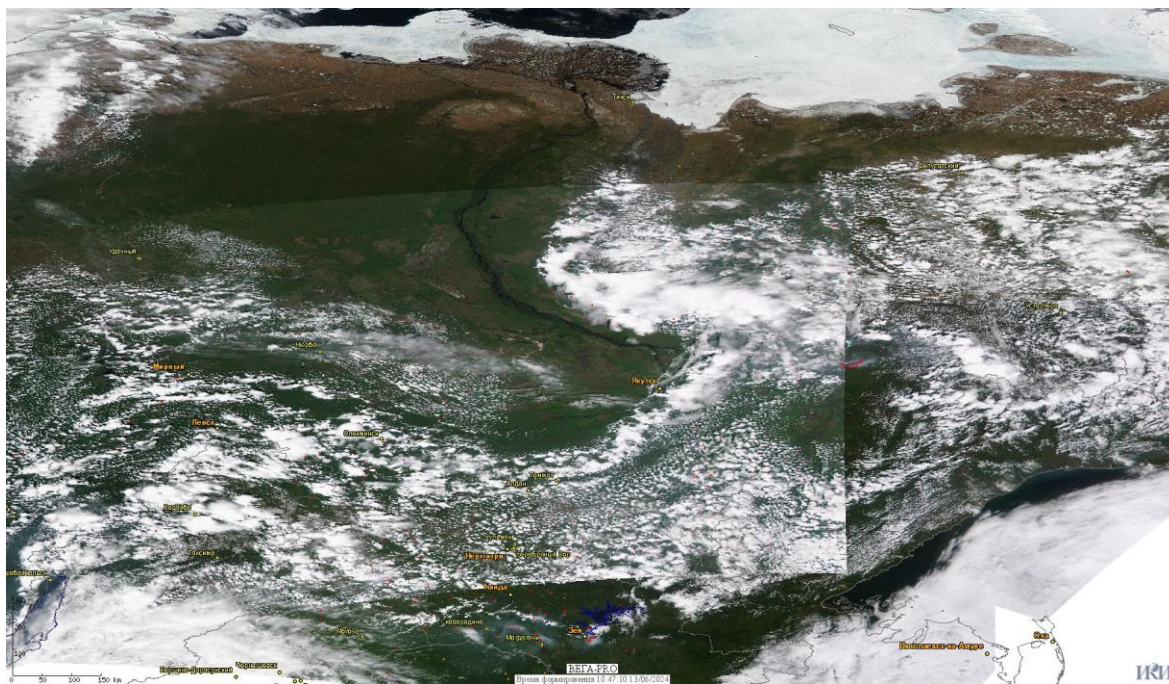

# Пожарная ситуация в России по спутниковым данным

(обзор ситуации за 12.06.2024)

**Всего за сутки 12.06.2024** на территории Российской Федерации (на всех видах территорий, включая сельскохозяйственные земли) по данным спутников Terra и Aqua наблюдалось **383 природных пожара** с активным горением, на которых были зарегистрированы **15453 горячие точки**.

По предварительной оценке огнем могло быть затронуто около 32,5 тыс га территории, покрытой лесом.

**Для сравнения: 12.06.2023** года на территории России всего наблюдалось **279 природных пожаров**, на которых были зарегистрированы 6002 горячие точки. Из них пожаров, затронувших территорию, покрытую лесом, было 155, на которых было детектировано 5405 горячих точек.

Максимальное число активных пожаров наблюдалось в Сибирском федеральном округе (89), в том числе, на территории Томской области (25). На них было зарегистрировано 2845 (Сибирский федеральный округ) и 719 (Томская область) горячих точек.

Огнем было затронуто около 9,4 тыс га территории, покрытой лесом.

Рис. 1 Пожары в Амурской области

Информация подготовлена на основе данных центров приема НИЦ "Планета" (<http://planet.iitp.ru/index1.html>), спутникового сервиса ВЕГА (<http://pro-vega.ru>) и открытых зарубежных источников)