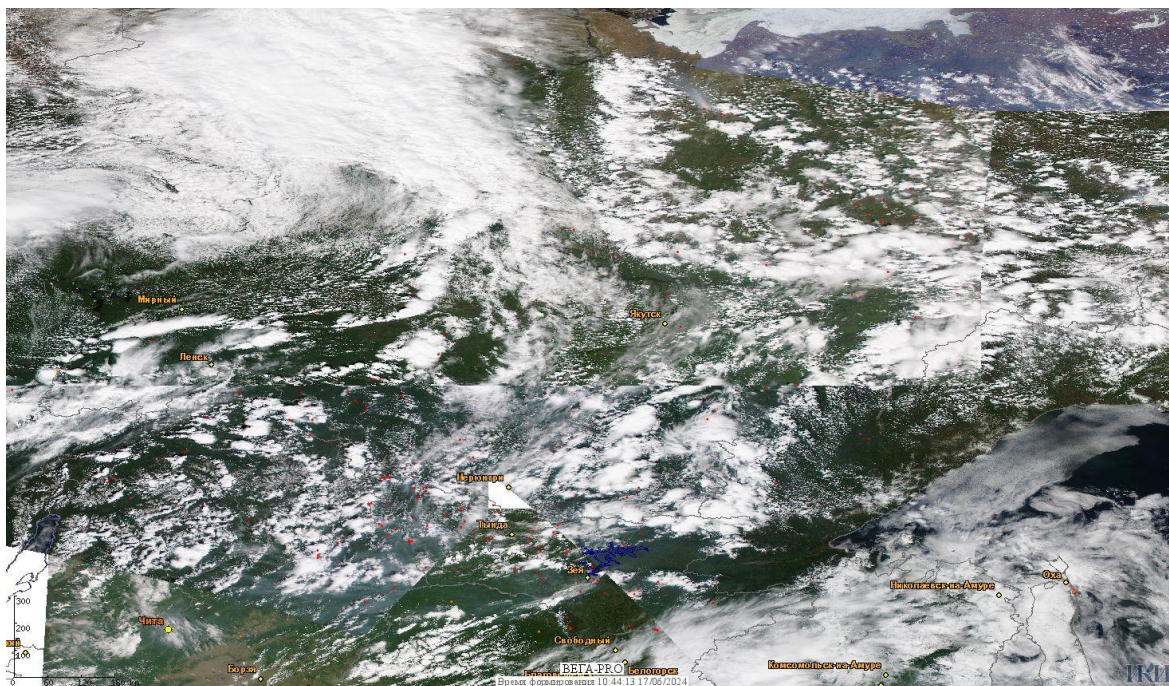

Пожарная ситуация в России по спутниковым данным

(обзор ситуации за 14.06.2024)

Всего за сутки 14.06.2024 на территории Российской Федерации (на всех видах территорий, включая сельскохозяйственные земли) по данным спутников Terra и Aqua наблюдалось **399 природных пожаров** с активным горением, на которых было зарегистрировано **13966 горячих точек**.

В том числе было зарегистрировано **229 активных пожаров, затрагивающих территории, покрытые лесом (11972 горячие точки)**.

Максимальное число пожаров наблюдалось в Республике Саха (Якутии) (58). На них были зарегистрированы 4674 горячие точки.

По предварительной оценке огнем могло быть затронуто около 21,7 тыс га территории, покрытой лесом.

Для сравнения: 14.06.2023 года на территории России всего наблюдалось **252 природных пожара**, на которых было зарегистрировано 4196 горячих точек. Из них пожаров, затронувших территорию, покрытую лесом, было 160, на которых было детектировано 3807 горячих точек.

Максимальное число активных пожаров наблюдалось в Сибирском федеральном округе (65), в том числе, на территории Томской области (18). На них было зарегистрировано 2624 (Сибирский федеральный округ) и 990 (Томская область) горячих точек.

Огнем было затронуто около 5,5 тыс га территории, покрытой лесом.

Рис. 1 Пожары в Республике Саха (Якутии)

Информация подготовлена на основе данных центров приема НИЦ "Планета" (<http://planet.iitp.ru/index1.html>), спутникового сервиса ВЕГА (<http://pro-vega.ru>) и открытых зарубежных источников)