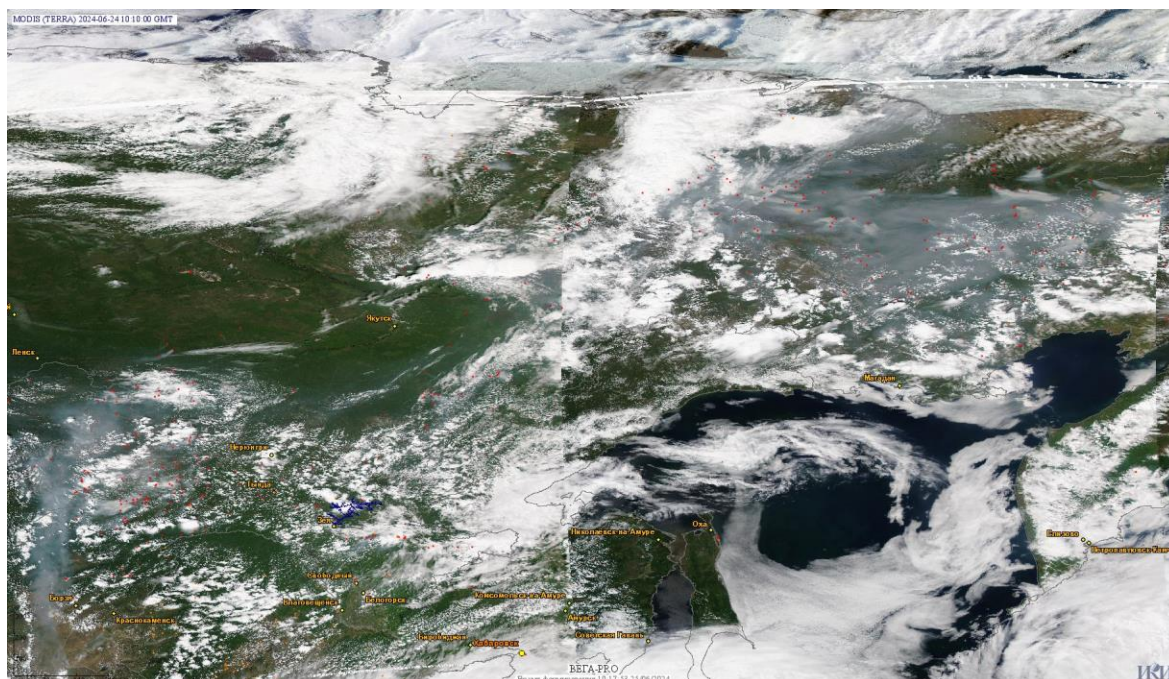

Пожарная ситуация в России по спутниковым данным

(обзор ситуации за 24.06.2024)

Всего за сутки 24.06.2024 на территории Российской Федерации (на всех видах территорий, включая сельскохозяйственные земли) по данным спутников Terra и Aqua наблюдалось **523 природных пожара** с активным горением, на которых было зарегистрировано **73618 горячих точек**.

В том числе было зарегистрировано **375 активных пожаров, затрагивающих территории, покрытые лесом (71753 горячие точки)**.

Максимальное число пожаров наблюдалось в Республике Саха (Якутии) (152). На них были зарегистрированы 36562 горячие точки.

По предварительной оценке огнем могло быть затронуто около 111,0 тыс га территории, покрытой лесом.

Для сравнения: 24.06.2023 года на территории России всего наблюдалось 211 природных пожаров, на которых были зарегистрированы 3624 горячие точки. Из них пожаров, затронувших территорию, покрытую лесом, было 99, на которых были детектированы 3262 горячие точки.

Максимальное число активных пожаров наблюдалось в Приволжском федеральном округе (43), в том числе, на территории Оренбургской области (22). На них было зарегистрировано 245 (Приволжский федеральный округ) и 146 (Оренбургская область) горячих точек.

Огнем было затронуто около 10,1 тыс га территории, покрытой лесом.

Рис. 1 Пожары в Республике Саха (Якутии)

Информация подготовлена на основе данных центров приема НИЦ "Планета" (<http://planet.iitp.ru/index1.html>), спутникового сервиса ВЕГА (<http://pro-vega.ru>) и открытых зарубежных источников)