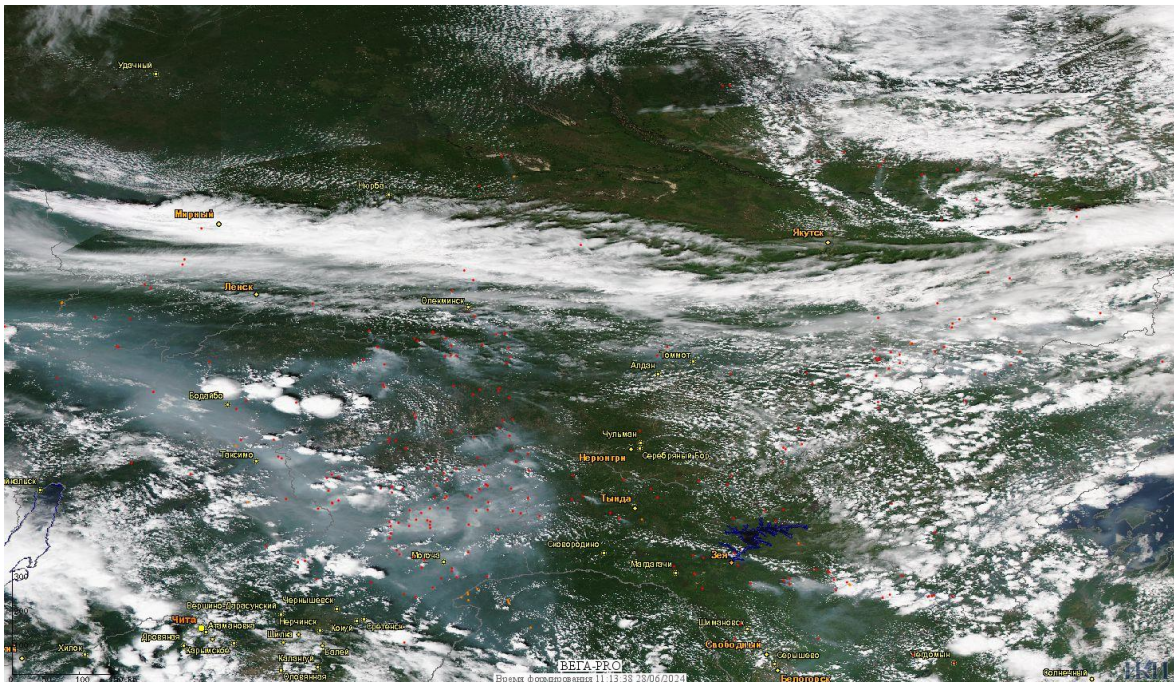

# Пожарная ситуация в России по спутниковым данным

(обзор ситуации за 28.06.2024)

**Всего за сутки 28.06.2024** на территории Российской Федерации (на всех видах территорий, включая сельскохозяйственные земли) по данным спутников Terra и Aqua наблюдалось **549 природных пожаров** с активным горением, на которых было зарегистрировано **35236 горячих точек**.

По предварительной оценке огнем могло быть затронуто около 56,2 тыс га территории, покрытой лесом.

**Для сравнения: 28.06.2023** года на территории России всего наблюдалось **285 природных пожаров**, на которых было зарегистрировано 6038 горячих точек. Из них пожаров, затронувших территорию, покрытую лесом, было 182, на которых было детектировано 5280 горячих точек.

Максимальное число активных пожаров наблюдалось в Дальневосточном федеральном округе (121), в том числе, на территории Республики Саха (Якутии) (47). На них было зарегистрировано 4655 (Дальневосточный федеральный округ) и 2305 (Республика Саха (Якутии)) горячих точек.

Огнем было затронуто около 13,7 тыс га территории, покрытой лесом.

Рис. 1 Пожары в Республике Саха (Якутии)

Информация подготовлена на основе данных центров приема НИЦ "Планета" (<http://planet.iitp.ru/index1.html>), спутникового сервиса ВЕГА (<http://pro-vega.ru>) и открытых зарубежных источников)