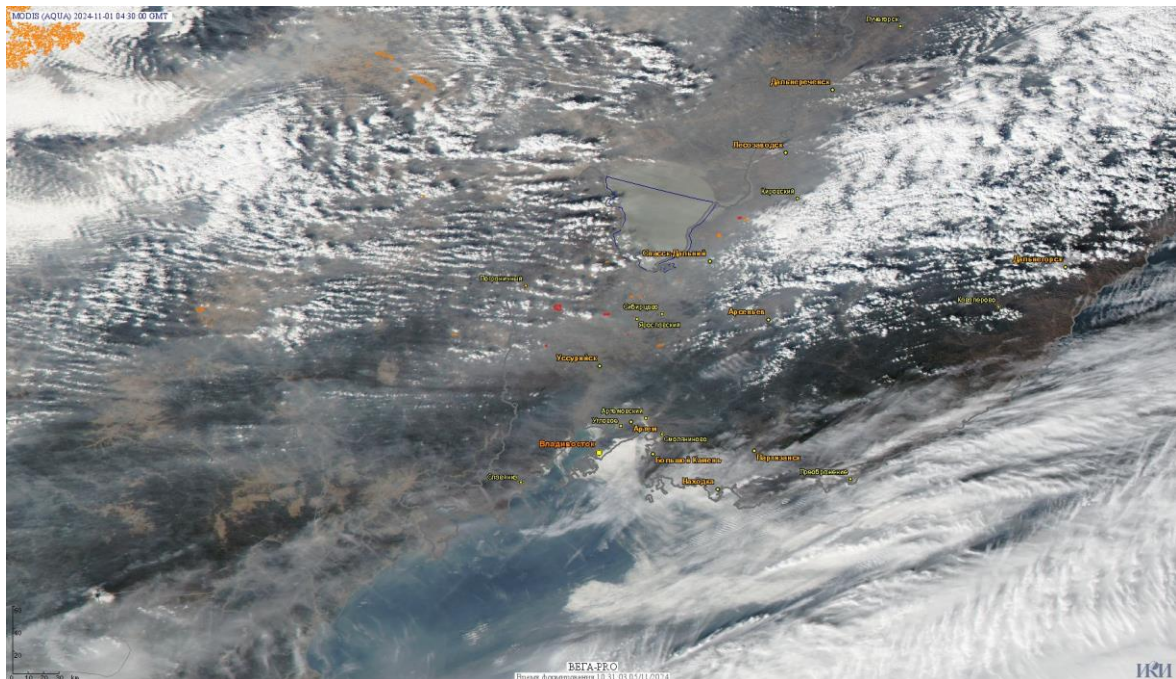

Пожарная ситуация в России по спутниковым данным

(обзор ситуации за 01.11.2024)

Всего за сутки 01.11.2024 на территории Российской Федерации (на всех видах территорий, включая сельскохозяйственные земли) по данным спутников Terra и Aqua наблюдалось **170 природных пожаров** с активным горением, на которых было зарегистрировано **1755 горячих точек**.

По предварительной оценке огнем могло быть затронуто около 430 га территории, покрытой лесом.

Для сравнения: 01.11.2023 года на территории России всего наблюдалось **390 природных пожаров**, на которых было зарегистрировано 3180 горячих точек. Из них пожаров, затронувших территорию, покрытую лесом, было 185, на которых было детектировано 1980 горячих точек.

Максимальное число активных пожаров наблюдалось в Южном федеральном округе (100), в том числе, на территории Краснодарского края (39). На них было зарегистрировано 1031 (Южный федеральный округ) и 526 (Краснодарский край) горячих точек.

Огнем было затронуто около 2,4 тыс га территории, покрытой лесом.

Рис. 1 Пожары и сельскохозяйственные палы в Приморском крае

Информация подготовлена на основе данных центров приема НИЦ "Планета" (<http://planet.iitp.ru/index1.html>), спутникового сервиса ВЕГА (<http://pro-vega.ru>) и открытых зарубежных источников)