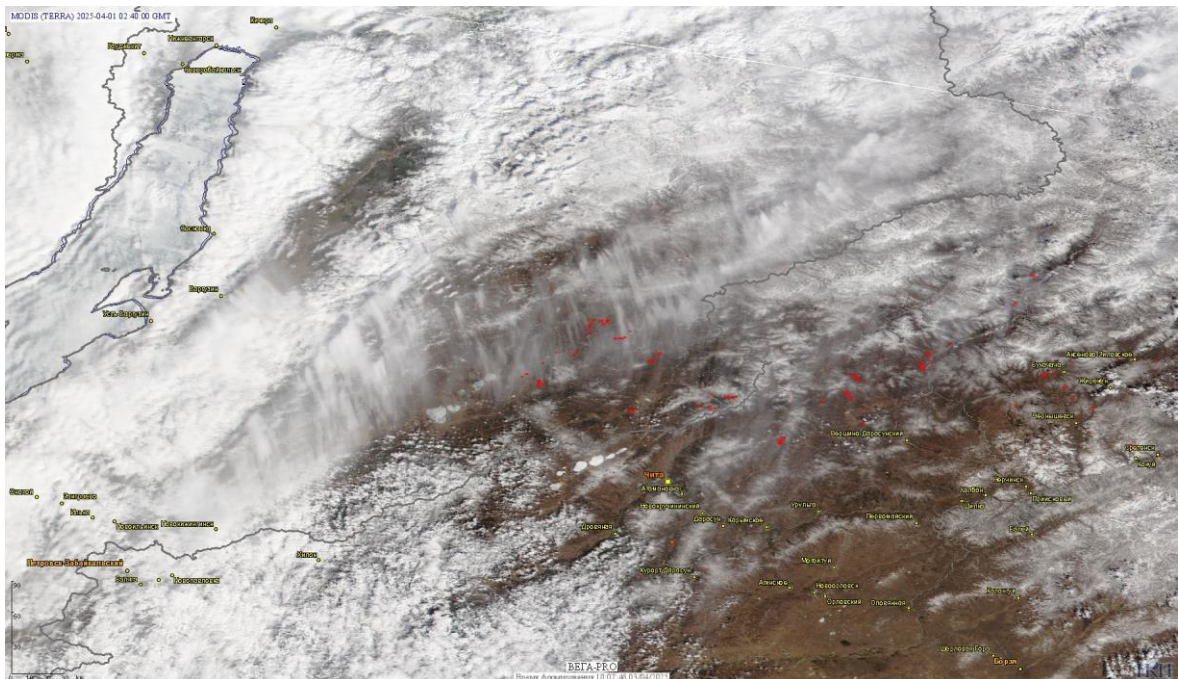

# Пожарная ситуация в России по спутниковым данным

(обзор ситуации за 01.04.2025)

**Всего за сутки 01.04.2025** на территории Российской Федерации (на всех видах территорий, включая сельскохозяйственные земли) по данным спутников Terra и Aqua наблюдалось **600 природных пожаров** с активным горением, на которых было зарегистрировано **8589 горячих точек**.

По предварительной оценке огнем могло быть затронуто около 9,8 тыс га территории, покрытой лесом.

**Для сравнения: 01.04.2024** года на территории России всего наблюдалось **1016 природных пожаров**, на которых было зарегистрировано 9527 горячих точек. Из них пожаров, затронувших территорию, покрытую лесом, было 185, на которых было детектировано 2429 горячих точек.

Максимальное число активных пожаров наблюдалось в Центральном федеральном округе (392), в том числе, на территории Воронежской области (111). На них было зарегистрировано 2786 (Центральный федеральный округ) и 833 (Воронежская область) горячих точек.

Огнем было затронуто около 1,9 тыс га территории, покрытой лесом.

Рис. 1 Пожары и сельскохозяйственные палы в Республике Бурятия

(Информация подготовлена на основе данных центров приема НИЦ "Планета" (<http://planet.iitp.ru/index1.html>), спутникового сервиса ВЕГА (<http://pro-vega.ru>) и открытых зарубежных источников)