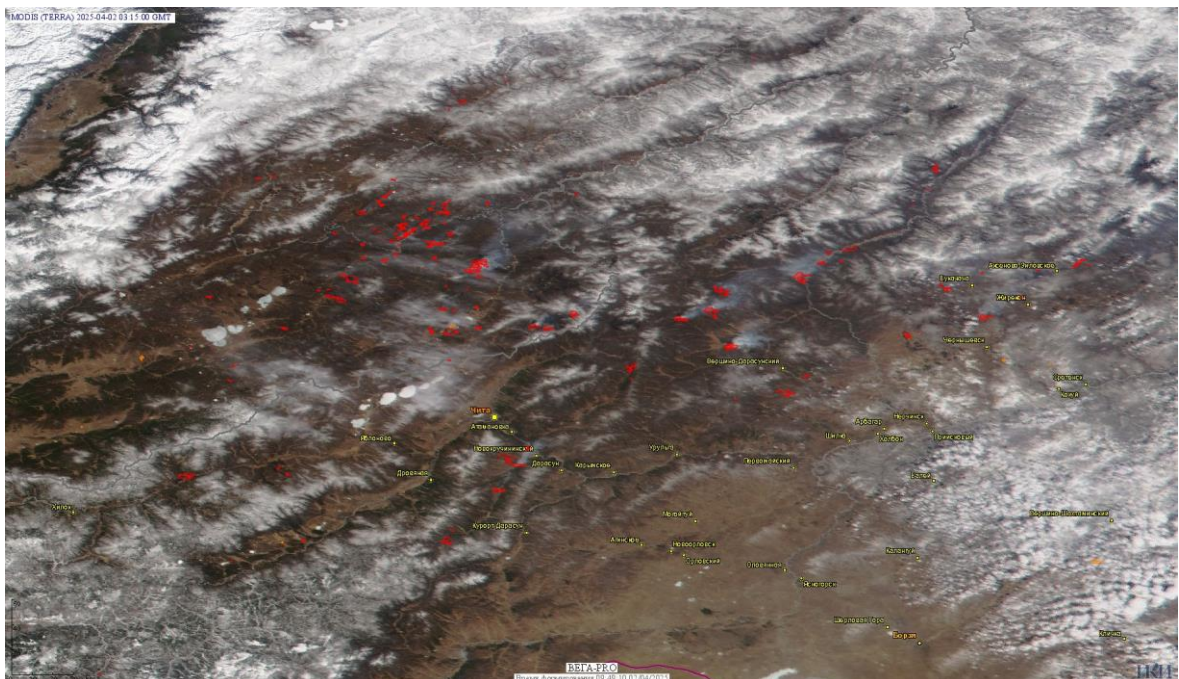

Пожарная ситуация в России по спутниковым данным

(обзор ситуации за 02.04.2025)

Всего за сутки 02.04.2025 на территории Российской Федерации (на всех видах территорий, включая сельскохозяйственные земли) по данным спутников Terra и Aqua наблюдалось **812 природных пожаров** с активным горением, на которых были зарегистрированы **17384 горячие точки**.

По предварительной оценке огнем могло быть затронуто около 23,7 тыс га территории, покрытой лесом.

Для сравнения: 02.04.2024 года на территории России всего наблюдалось **1170 природных пожаров**, на которых было зарегистрировано 10860 горячих точек. Из них пожаров, затронувших территорию, покрытую лесом, было 238, на которых было детектировано 3090 горячих точек.

Максимальное число активных пожаров наблюдалось в Центральном федеральном округе (495), в том числе, на территории Курской области (118). На них было зарегистрировано 2793 (Центральный федеральный округ) и 601 (Курская область) горячих точек.

Огнем было затронуто около 2,3 тыс га территории, покрытой лесом.

Рис. 1 Пожары и сельскохозяйственные палы в Республике Бурятия

(Информация подготовлена на основе данных центров приема НИЦ "Планета" (<http://planet.iitp.ru/index1.html>), спутникового сервиса ВЕГА (<http://pro-vega.ru>) и открытых зарубежных источников)