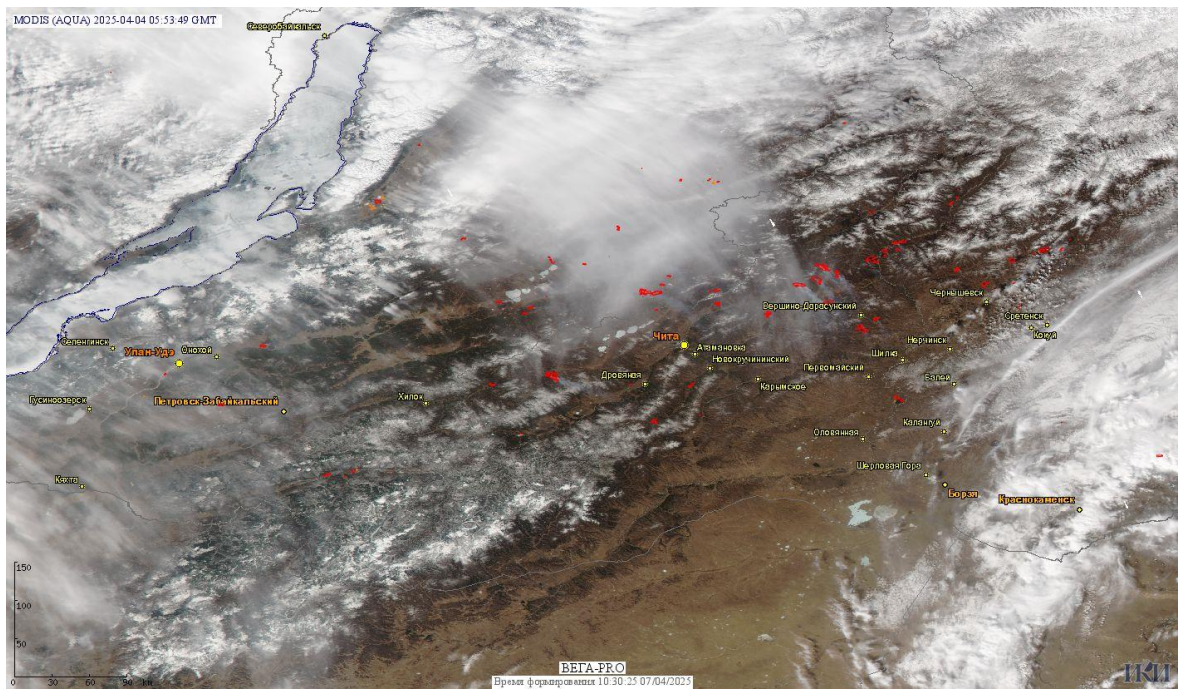

Пожарная ситуация в России по спутниковым данным

(обзор ситуации за 04.04.2025)

Всего за сутки 04.04.2025 на территории Российской Федерации (на всех видах территорий, включая сельскохозяйственные земли) по данным спутников Terra и Aqua наблюдалось **1645 природных пожаров** с активным горением, на которых было зарегистрировано **24147 горячих точек**.

По предварительной оценке огнем могло быть затронуто около 13,8 тыс га территории, покрытой лесом.

Для сравнения: 04.04.2024 года на территории России всего наблюдалось **568 природных пожаров**, на которых было зарегистрировано 7205 горячих точек. Из них пожаров, затронувших территорию, покрытую лесом, было 225, на которых были детектированы 4642 горячие точки.

Максимальное число активных пожаров наблюдалось в Сибирском федеральном округе (138), в том числе, на территории Забайкальского края (63). На них было зарегистрировано 1909 (Сибирский федеральный округ) и 1044 (Забайкальский край) горячих точек.

Огнем было затронуто около 4,6 тыс га территории, покрытой лесом.

Рис. 1 Пожары и сельскохозяйственные палы в Смоленской области

Рис. 2 Пожары и сельскохозяйственные палы в Забайкальском крае и Республике Бурятия