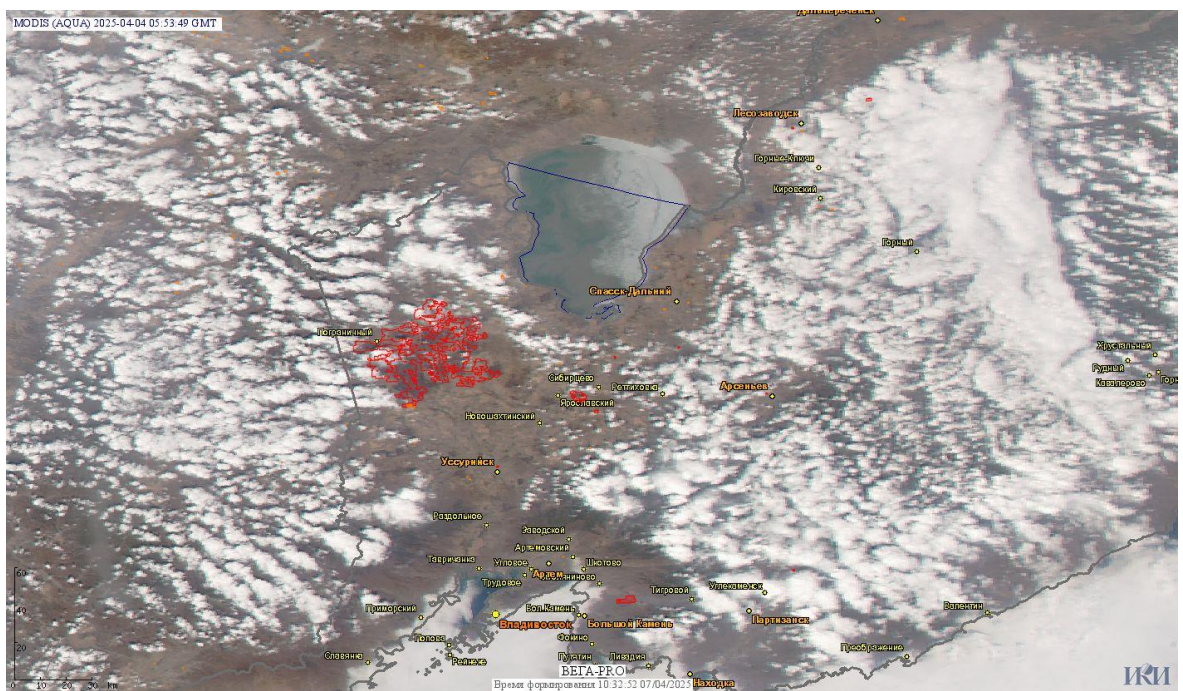

Пожарная ситуация в России по спутниковым данным

(обзор ситуации за 04.04.2025)

Всего за сутки 04.04.2025 на территории Российской Федерации (на всех видах территорий, включая сельскохозяйственные земли) по данным спутников Terra и Aqua наблюдалось **1645 природных пожаров** с активным горением, на которых было зарегистрировано **24147 горячих точек**.

По предварительной оценке огнем могло быть затронуто около 13,8 тыс га территории, покрытой лесом.

Для сравнения: 04.04.2024 года на территории России всего наблюдалось **568 природных пожаров**, на которых было зарегистрировано 7205 горячих точек. Из них пожаров, затронувших территорию, покрытую лесом, было 225, на которых были детектированы 4642 горячие точки.

Максимальное число активных пожаров наблюдалось в Сибирском федеральном округе (138), в том числе, на территории Забайкальского края (63). На них было зарегистрировано 1909 (Сибирский федеральный округ) и 1044 (Забайкальский край) горячих точек.

Огнем было затронуто около 4,6 тыс га территории, покрытой лесом.

Рис. 1 Пожары и сельскохозяйственные палы в Смоленской области

Рис. 2 Пожары и сельскохозяйственные палы в Забайкальском крае и Республике Бурятия