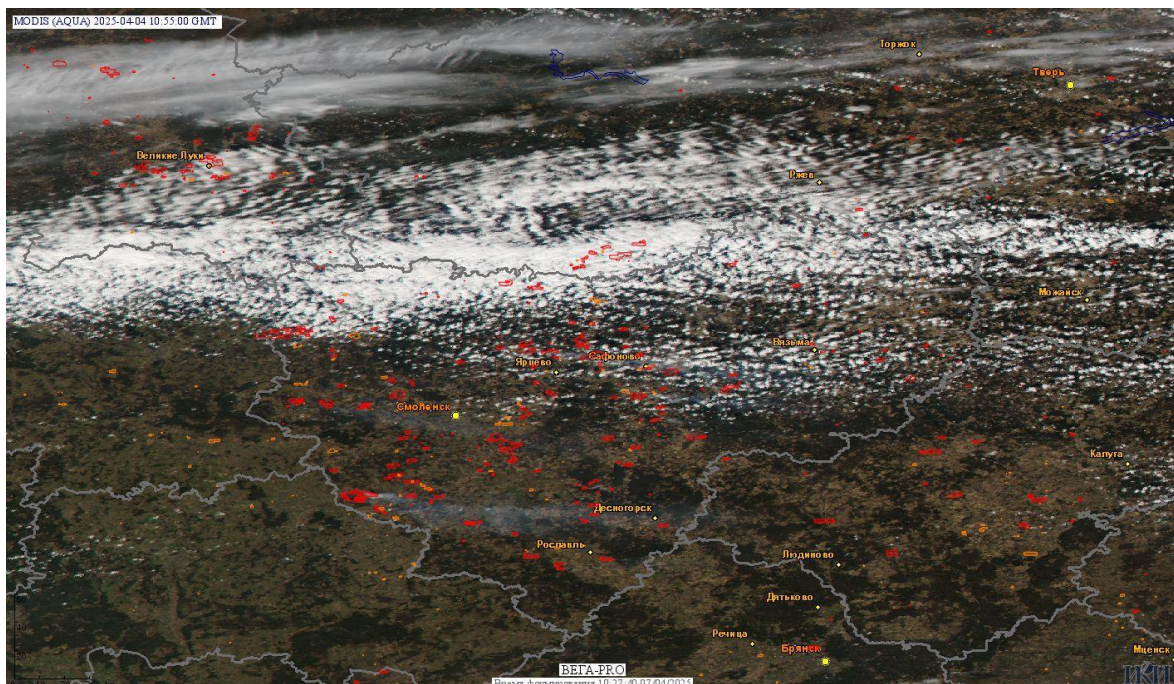

Пожарная ситуация в России по спутниковым данным

(обзор ситуации за 04.04.2025)

Всего за сутки 04.04.2025 на территории Российской Федерации (на всех видах территорий, включая сельскохозяйственные земли) по данным спутников Terra и Aqua наблюдалось **1645 природных пожаров** с активным горением, на которых было зарегистрировано **24147 горячих точек**.

По предварительной оценке огнем могло быть затронуто около 13,8 тыс га территории, покрытой лесом.

Для сравнения: 04.04.2024 года на территории России всего наблюдалось **568 природных пожаров**, на которых было зарегистрировано 7205 горячих точек. Из них пожаров, затронувших территорию, покрытую лесом, было 225, на которых были детектированы 4642 горячие точки.

Максимальное число активных пожаров наблюдалось в Сибирском федеральном округе (138), в том числе, на территории Забайкальского края (63). На них было зарегистрировано 1909 (Сибирский федеральный округ) и 1044 (Забайкальский край) горячих точек.

Огнем было затронуто около 4,6 тыс га территории, покрытой лесом.

Рис. 1 Пожары и сельскохозяйственные палы в Смоленской области

Рис. 2 Пожары и сельскохозяйственные палы в Забайкальском крае и Республике Бурятия