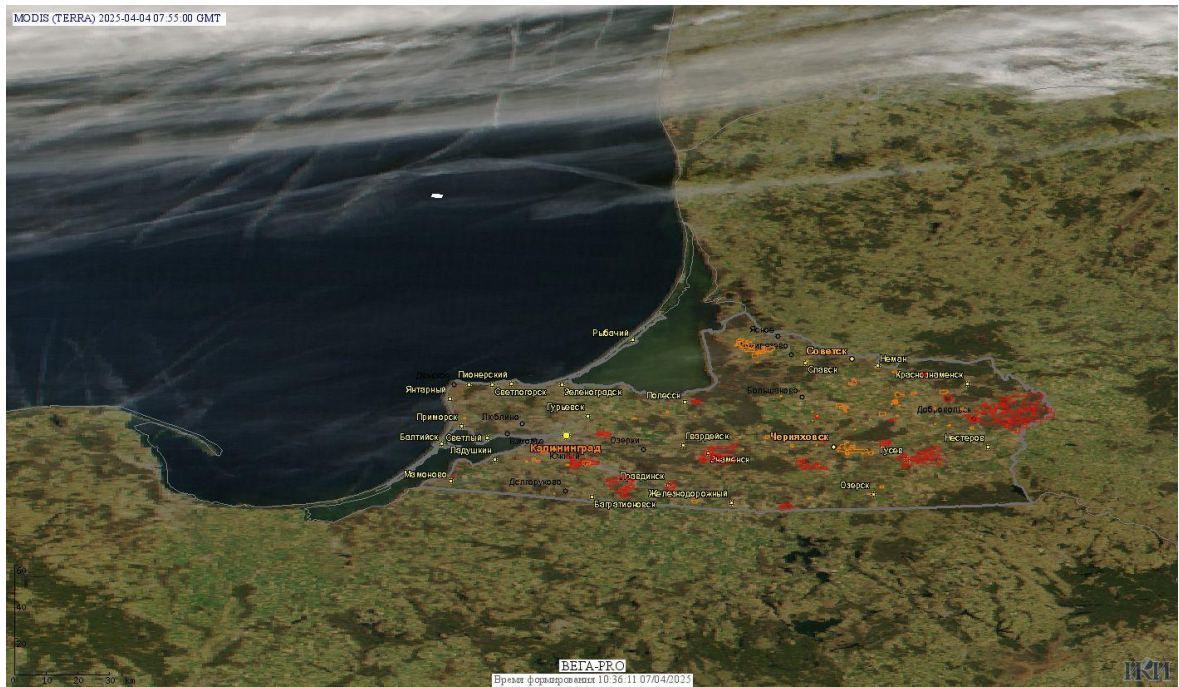

Пожарная ситуация в России по спутниковым данным

(обзор ситуации за 04.04.2025)

Всего за сутки 04.04.2025 на территории Российской Федерации (на всех видах территорий, включая сельскохозяйственные земли) по данным спутников Terra и Aqua наблюдалось **1645 природных пожаров** с активным горением, на которых было зарегистрировано **24147 горячих точек**.

Максимальное число активных пожаров наблюдалось в Сибирском федеральном округе (138), в том числе, на территории Забайкальского края (63). На них было зарегистрировано 1909 (Сибирский федеральный округ) и 1044 (Забайкальский край) горячих точек.

Огнем было затронуто около 4,6 тыс га территории, покрытой лесом.

Рис. 1 Пожары и сельскохозяйственные палы в Смоленской области

Рис. 2 Пожары и сельскохозяйственные палы в Забайкальском крае и Республике Бурятия

Рис.3 Пожары в Приморском крае

Рис. 4 Пожары и сельскохозяйственные палы в Калининградской области

(Информация подготовлена на основе данных центров приема НИЦ "Планета" (<http://planet.iitp.ru/index1.html>), спутникового сервиса ВЕГА (<http://pro-vega.ru>) и открытых зарубежных источников)