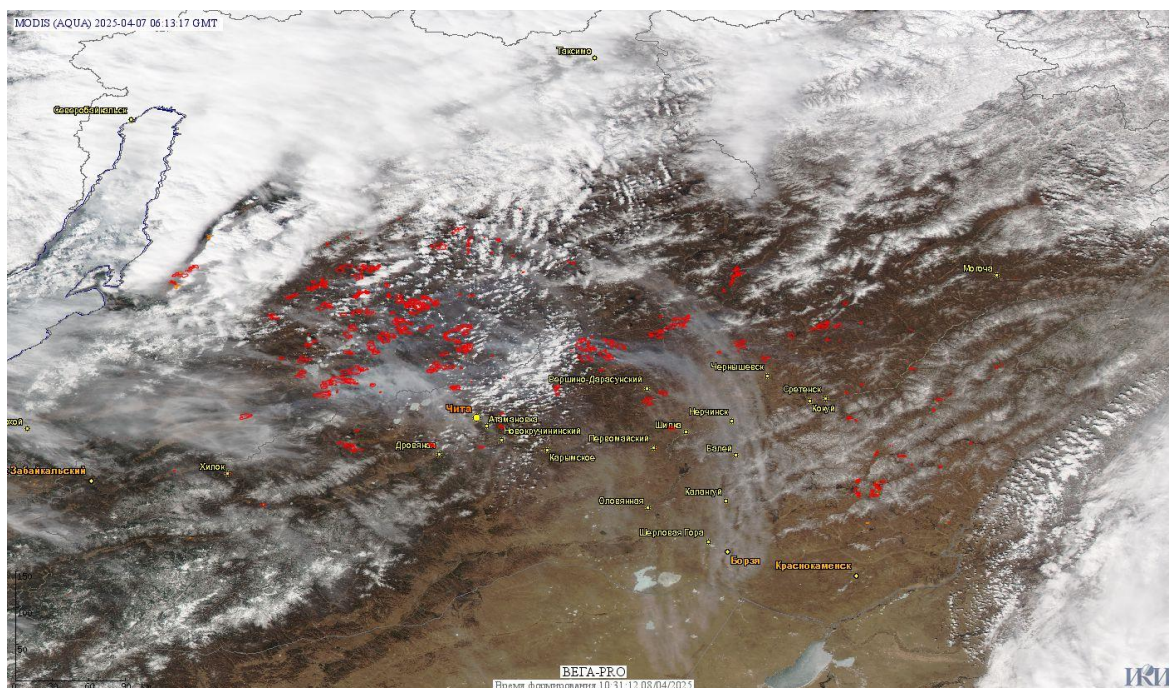

Пожарная ситуация в России по спутниковым данным

(обзор ситуации за 07.04.2025)

Всего за сутки 07.04.2025 на территории Российской Федерации (на всех видах территорий, включая сельскохозяйственные земли) по данным спутников Terra и Aqua наблюдалось **640 природных пожаров** с активным горением, на которых было зарегистрировано **20260 горячих точек**.

В том числе было зарегистрировано **316 активных пожаров, затрагивающих территории, покрытые лесом (17007 горячих точек)**.

Максимальное число пожаров наблюдалось в Забайкальском крае (110). На них были зарегистрированы 4742 горячие точки.

Максимальное число активных пожаров наблюдалось в Южном федеральном округе (225), в том числе, на территории Астраханской области (77). На них было зарегистрировано 1741 (Южный федеральный округ) и 768 (Астраханская область) горячих точек.

Огнем было затронуто около 10,6 тыс га территории, покрытой лесом.

Рис. 1 Пожары и сельскохозяйственные палы в Забайкальском крае и Республике Бурятия

(Информация подготовлена на основе данных центров приема НИЦ "Планета" (<http://planet.iitp.ru/index1.html>), спутникового сервиса ВЕГА (<http://pro-vega.ru>) и открытых зарубежных источников)