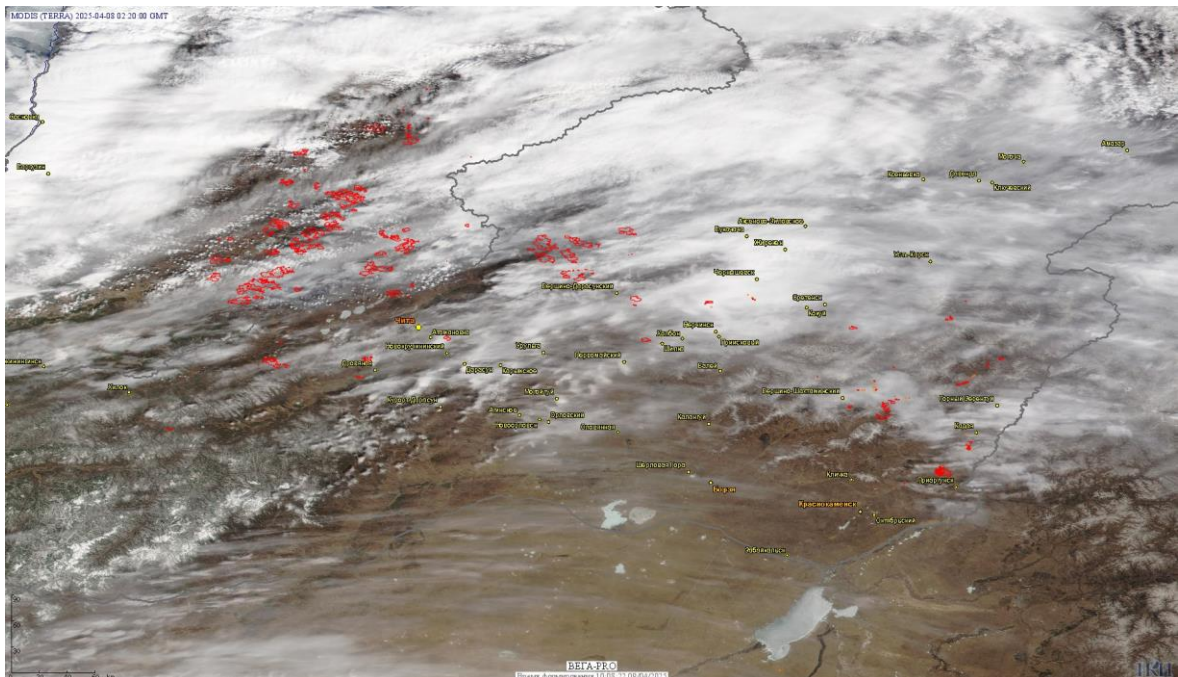

Пожарная ситуация в России по спутниковым данным

(обзор ситуации за 08.04.2025)

Всего за сутки 08.04.2025 на территории Российской Федерации (на всех видах территорий, включая сельскохозяйственные земли) по данным спутников Terra и Aqua наблюдалось **550 природных пожаров** с активным горением, на которых были зарегистрированы **10032 горячие точки**.

По предварительной оценке огнем могло быть затронуто около 20,4 тыс га территории, покрытой лесом.

Для сравнения: 08.04.2024 года на территории России всего наблюдалось **1060 природных пожаров**, на которых было зарегистрировано 14210 горячих точек. Из них пожаров, затронувших территорию, покрытую лесом, было 307, на которых были детектированы 8234 горячие точки.

Максимальное число активных пожаров наблюдалось в Южном федеральном округе (271), в том числе, на территории Волгоградской области (78). На них было зарегистрировано 2474 (Южный федеральный округ) и 960 (Волгоградская область) горячих точек.

Огнем было затронуто около 8,4 тыс га территории, покрытой лесом.

Рис. 1 Пожары и сельскохозяйственные палы в Забайкальском крае и Республике Бурятия

(Информация подготовлена на основе данных центров приема НИЦ "Планета" (<http://planet.iitp.ru/index1.html>), спутникового сервиса ВЕГА (<http://pro-vega.ru>) и открытых зарубежных источников)