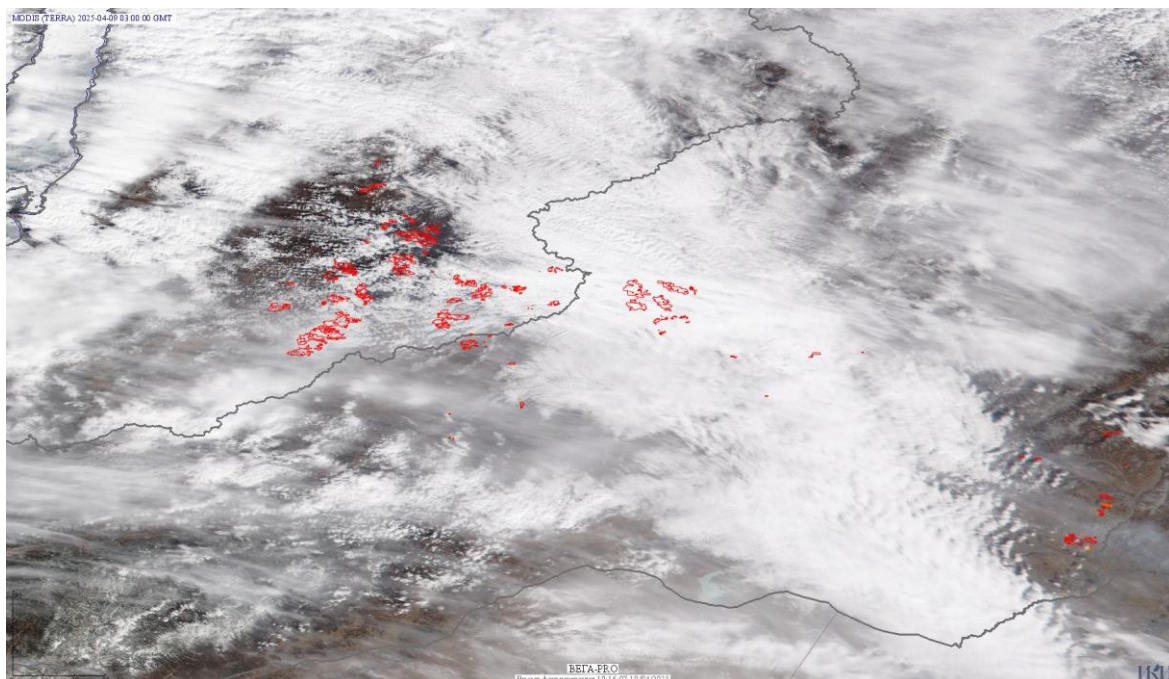

Пожарная ситуация в России по спутниковым данным

(обзор ситуации за 09.04.2025)

Всего за сутки 09.04.2025 на территории Российской Федерации (на всех видах территорий, включая сельскохозяйственные земли) по данным спутников Terra и Aqua наблюдалось **454 природных пожара** с активным горением, на которых было зарегистрировано **10240 горячих точек**.

По предварительной оценке огнем могло быть затронуто около 25,2 тыс га территории, покрытой лесом.

Для сравнения: 09.04.2024 года на территории России всего наблюдалось **1257 природных пожаров**, на которых было зарегистрировано 19300 горячих точек. Из них пожаров, затронувших территорию, покрытую лесом, было 433, на которых были детектированы 11532 горячие точки.

Максимальное число активных пожаров наблюдалось в Центральном федеральном округе (433), в том числе, на территории Воронежской области (66). На них было зарегистрировано 3129 (Центральный федеральный округ) и 612 (Воронежская область) горячих точек.

Огнем было затронуто около 20,3 тыс га территории, покрытой лесом.

Рис. 1 Пожары и сельскохозяйственные пала в Забайкальском крае и Республике Бурятия

(Информация подготовлена на основе данных центров приема НИЦ "Планета" (<http://planet.iitp.ru/index1.html>), спутникового сервиса ВЕГА (<http://pro-vega.ru>) и открытых зарубежных источников)