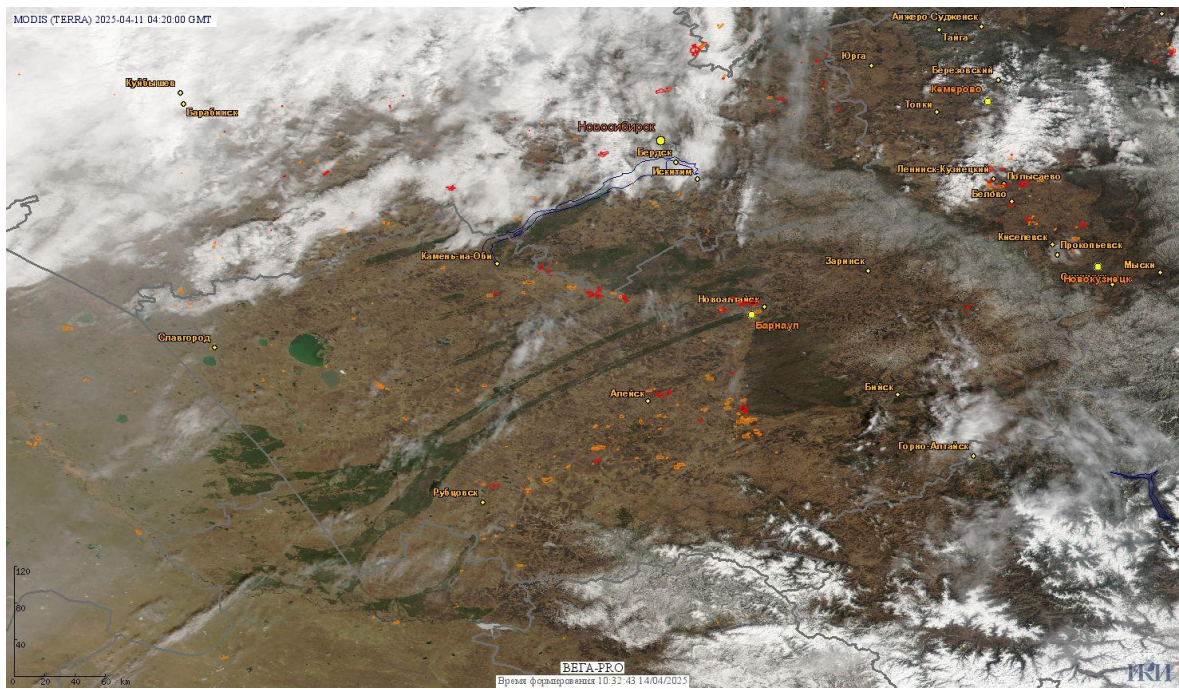

Пожарная ситуация в России по спутниковым данным

(обзор ситуации за 11.04.2025)

Всего за сутки 11.04.2025 на территории Российской Федерации (на всех видах территорий, включая сельскохозяйственные земли) по данным спутников Terra и Aqua наблюдалось **668 природных пожаров** с активным горением, на которых было зарегистрировано **12135 горячих точек**.

По предварительной оценке огнем могло быть затронуто около 9,7 тыс га территории, покрытой лесом.

Для сравнения: 11.04.2024 года на территории России всего наблюдалось **1087 природных пожаров**, на которых было зарегистрировано 11699 горячих точек. Из них пожаров, затронувших территорию, покрытую лесом, было 317, на которых было детектировано 4555 горячих точек.

Максимальное число активных пожаров наблюдалось в Центральном федеральном округе (401), в том числе, на территории Смоленской области (55). На них было зарегистрировано 2544 (Центральный федеральный округ) и 396 (Смоленская область) горячих точек.

Огнем было затронуто около 5,1 тыс га территории, покрытой лесом.

Рис. 1 Пожары и сельскохозяйственные палы в Приморском крае, Амурской области, и Еврейской а.о.

Рис. 2 Пожары и сельскохозяйственные палы в Алтайском крае