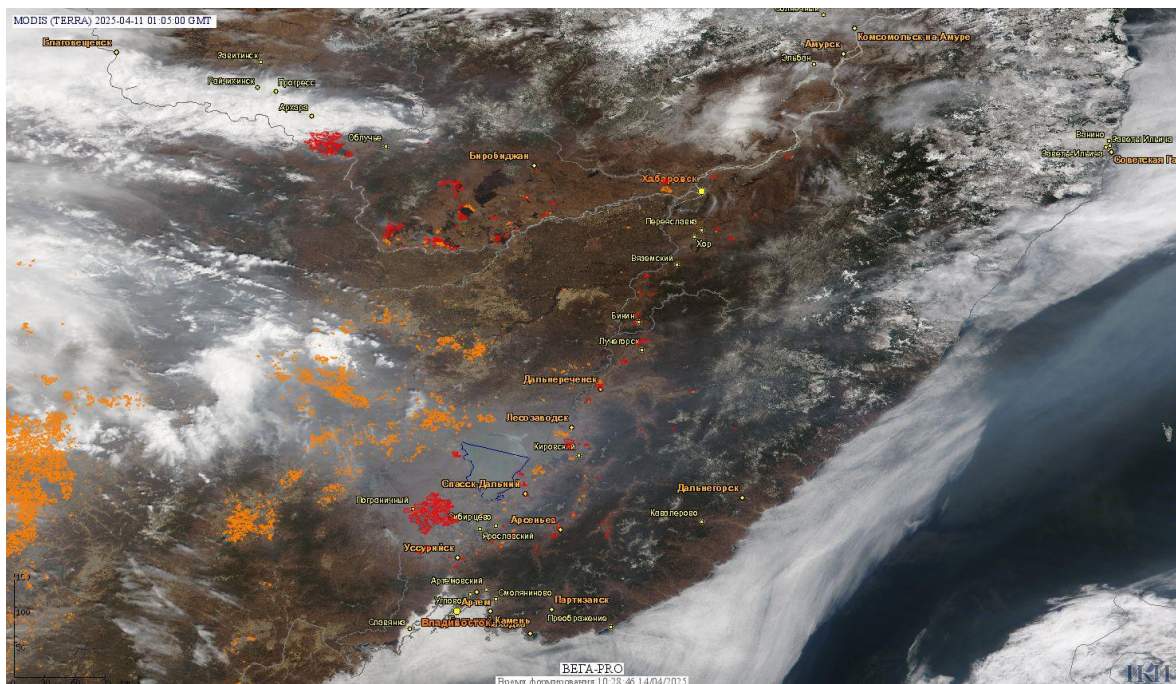

Пожарная ситуация в России по спутниковым данным

(обзор ситуации за 11.04.2025)

Всего за сутки 11.04.2025 на территории Российской Федерации (на всех видах территорий, включая сельскохозяйственные земли) по данным спутников Terra и Aqua наблюдалось **668 природных пожаров** с активным горением, на которых было зарегистрировано **12135 горячих точек**.

По предварительной оценке огнем могло быть затронуто около 9,7 тыс га территории, покрытой лесом.

Для сравнения: 11.04.2024 года на территории России всего наблюдалось **1087 природных пожаров**, на которых было зарегистрировано 11699 горячих точек. Из них пожаров, затронувших территорию, покрытую лесом, было 317, на которых было детектировано 4555 горячих точек.

Максимальное число активных пожаров наблюдалось в Центральном федеральном округе (401), в том числе, на территории Смоленской области (55). На них было зарегистрировано 2544 (Центральный федеральный округ) и 396 (Смоленская область) горячих точек.

Огнем было затронуто около 5,1 тыс га территории, покрытой лесом.

Рис. 1 Пожары и сельскохозяйственные палы в Приморском крае, Амурской области, и Еврейской а.о.

Рис. 2 Пожары и сельскохозяйственные палы в Алтайском крае