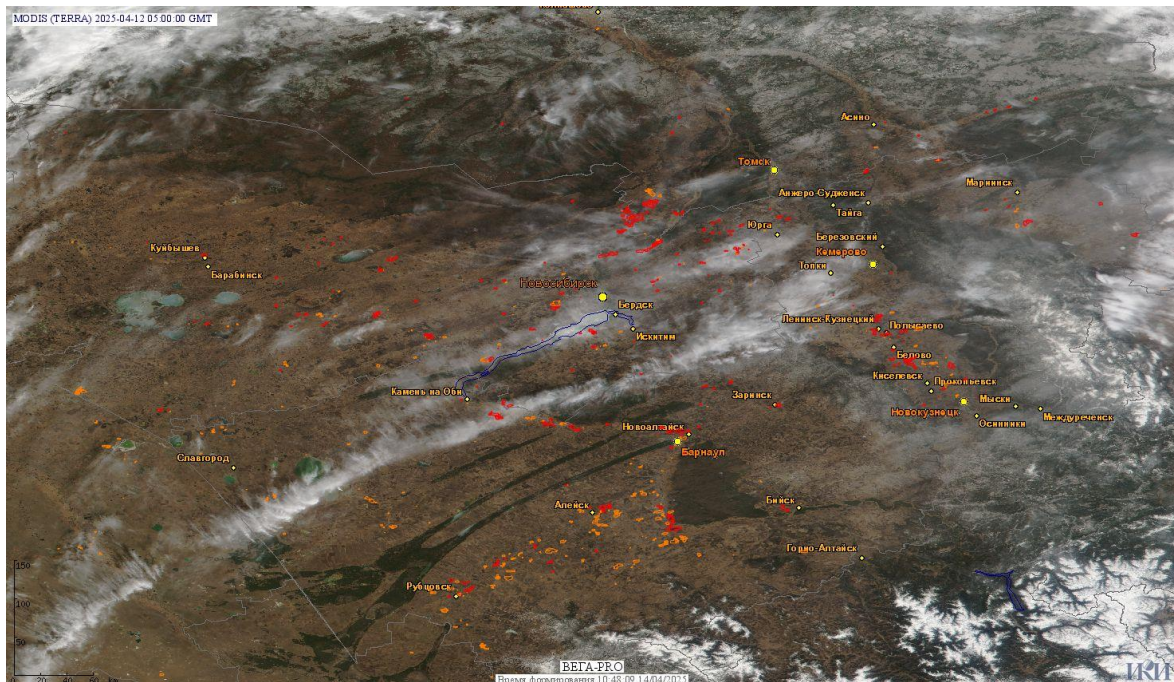

Пожарная ситуация в России по спутниковым данным

(обзор ситуации за 12.04.2025)

Всего за сутки 12.04.2025 на территории Российской Федерации (на всех видах территорий, включая сельскохозяйственные земли) по данным спутников Terra и Aqua наблюдалось **985 природных пожаров** с активным горением, на которых были зарегистрированы **35282 горячие точки**.

В том числе было зарегистрировано **466 активных пожаров, затрагивающих территории, покрытые лесом (24960 горячих точек)**.

Максимальное число пожаров наблюдалось в Новосибирской области (171). На них были зарегистрированы 6932 горячие точки.

Максимальное число активных пожаров наблюдалось в Центральном федеральном округе (364), в том числе, на территории Воронежской области (59). На них было зарегистрировано 2679 (Центральный федеральный округ) и 487 (Воронежская область) горячих точек.

Огнем было затронуто около 4,1 тыс га территории, покрытой лесом.

Рис. 1 Пожары и сельскохозяйственные палы в Новосибирской области и Алтайском крае

Рис. 1 Пожары и сельскохозяйственные палы в Приморском крае и Еврейской а.о.