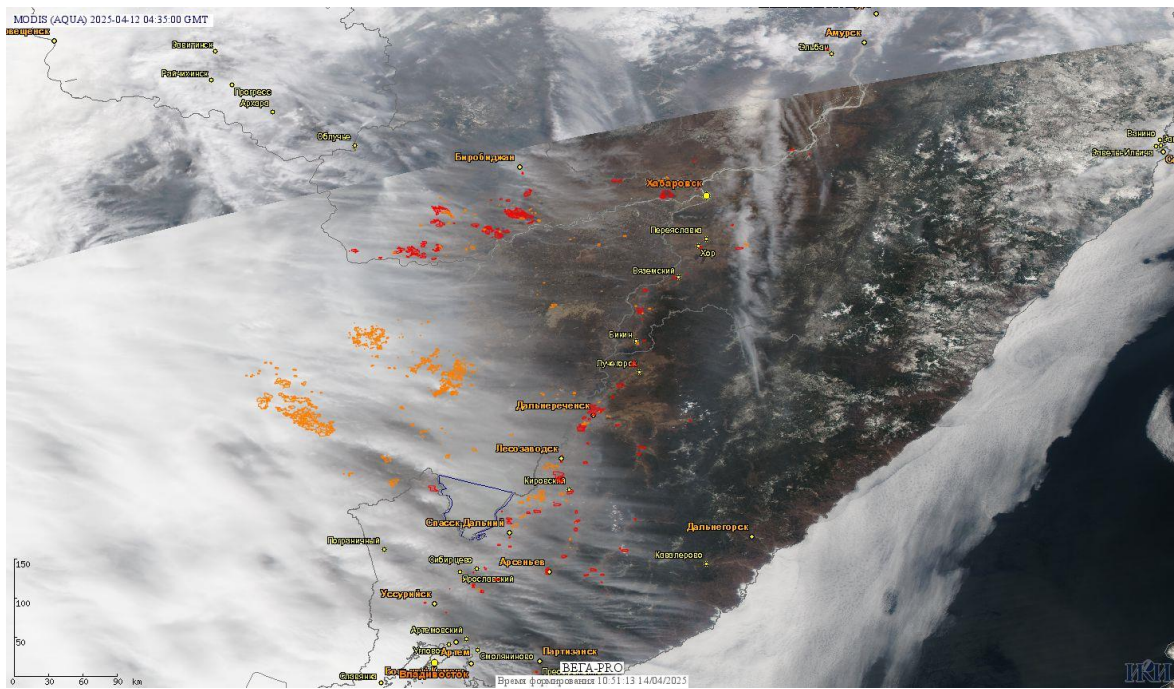

Пожарная ситуация в России по спутниковым данным

(обзор ситуации за 12.04.2025)

Всего за сутки 12.04.2025 на территории Российской Федерации (на всех видах территорий, включая сельскохозяйственные земли) по данным спутников Terra и Aqua наблюдалось **985 природных пожаров** с активным горением, на которых были зарегистрированы **35282 горячие точки**.

В том числе было зарегистрировано **466 активных пожаров, затрагивающих территории, покрытые лесом (24960 горячих точек)**.

Максимальное число пожаров наблюдалось в Новосибирской области (171). На них были зарегистрированы 6932 горячие точки.

Максимальное число активных пожаров наблюдалось в Центральном федеральном округе (364), в том числе, на территории Воронежской области (59). На них было зарегистрировано 2679 (Центральный федеральный округ) и 487 (Воронежская область) горячих точек.

Огнем было затронуто около 4,1 тыс га территории, покрытой лесом.

Рис. 1 Пожары и сельскохозяйственные палы в Новосибирской области и Алтайском крае

Рис. 1 Пожары и сельскохозяйственные палы в Приморском крае и Еврейской а.о.