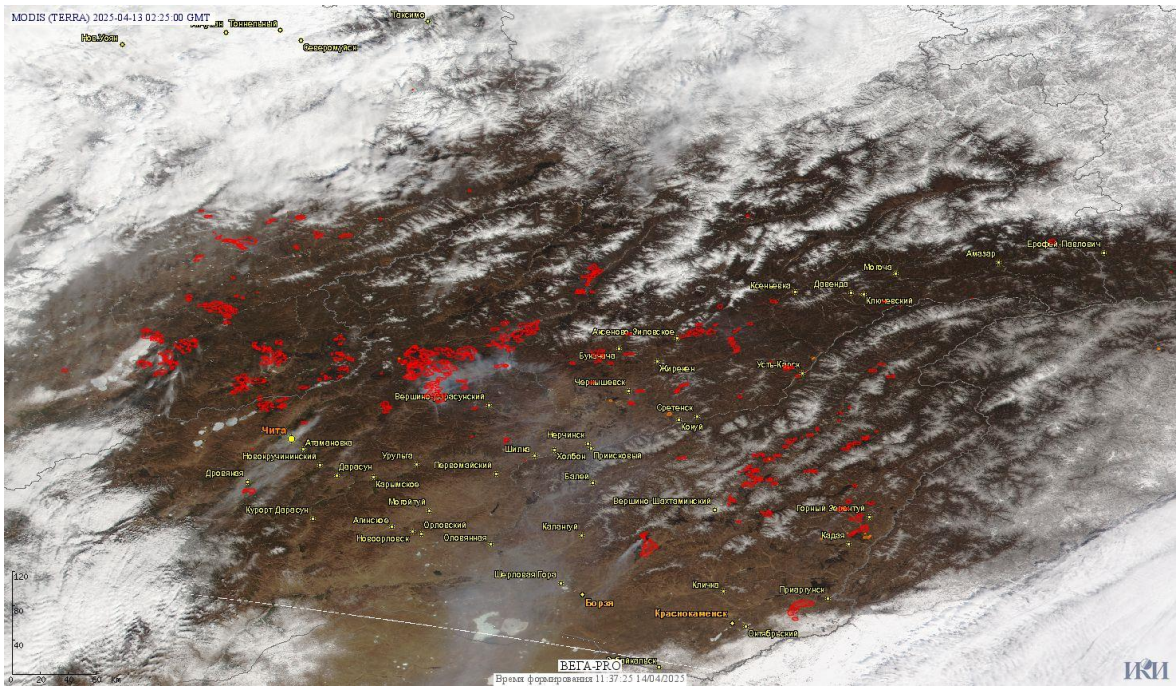

# Пожарная ситуация в России по спутниковым данным

(обзор ситуации за 13.04.2025)

**Всего за сутки 13.04.2025** на территории Российской Федерации (на всех видах территорий, включая сельскохозяйственные земли) по данным спутников Terra и Aqua наблюдалось **1033 природных пожара** с активным горением, на которых были зарегистрированы **53672 горячие точки**.

По предварительной оценке огнем могло быть затронуто около 83,5 тыс га территории, покрытой лесом.

**Для сравнения: 13.04.2024** года на территории России всего наблюдалось **690 природных пожаров**, на которых было зарегистрировано 7913 горячих точек. Из них пожаров, затронувших территорию, покрытую лесом, было 154, на которых были детектированы 2547 горячих точек.

Максимальное число активных пожаров наблюдалось в Центральном федеральном округе (199), в том числе, на территории Тамбовской области (60). На них было зарегистрировано 1381 (Центральный федеральный округ) и 452 (Тамбовская область) горячих точек.

Огнем было затронуто около 2,3 тыс га территории, покрытой лесом.

Рис. 1 Пожары и сельскохозяйственные палы в Алтайском крае

Рис. 2 Пожары и сельскохозяйственные палы в Забайкальском крае и Республике Бурятия