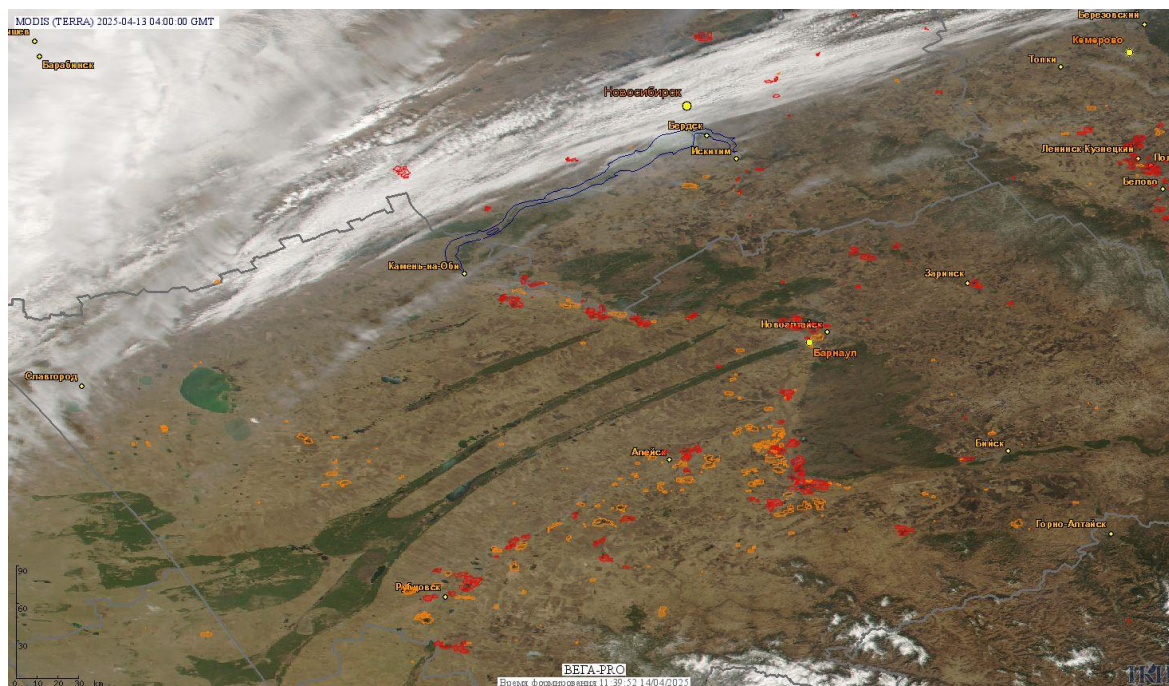

# Пожарная ситуация в России по спутниковым данным

(обзор ситуации за 13.04.2025)

**Всего за сутки 13.04.2025** на территории Российской Федерации (на всех видах территорий, включая сельскохозяйственные земли) по данным спутников Terra и Aqua наблюдалось **1033 природных пожара** с активным горением, на которых были зарегистрированы **53672 горячие точки**.

По предварительной оценке огнем могло быть затронуто около 83,5 тыс га территории, покрытой лесом.

**Для сравнения: 13.04.2024** года на территории России всего наблюдалось **690 природных пожаров**, на которых было зарегистрировано 7913 горячих точек. Из них пожаров, затронувших территорию, покрытую лесом, было 154, на которых были детектированы 2547 горячих точек.

Максимальное число активных пожаров наблюдалось в Центральном федеральном округе (199), в том числе, на территории Тамбовской области (60). На них было зарегистрировано 1381 (Центральный федеральный округ) и 452 (Тамбовская область) горячих точек.

Огнем было затронуто около 2,3 тыс га территории, покрытой лесом.

Рис. 1 Пожары и сельскохозяйственные палы в Алтайском крае

Рис. 2 Пожары и сельскохозяйственные палы в Забайкальском крае и Республике Бурятия