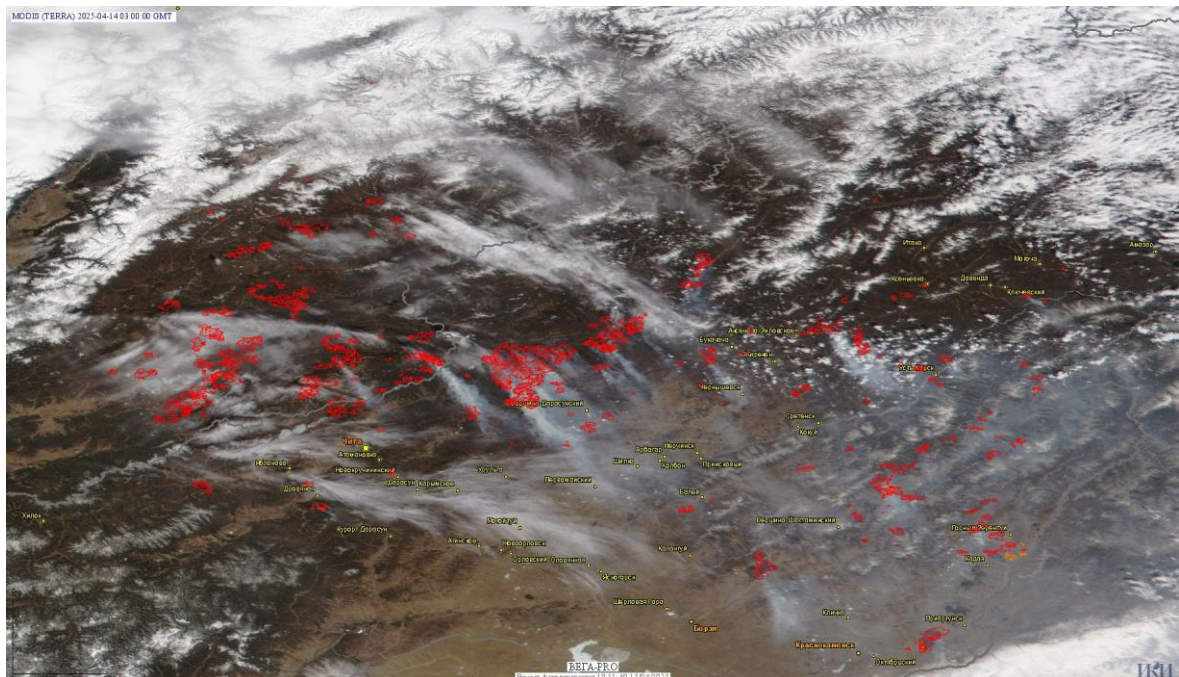

# Пожарная ситуация в России по спутниковым данным

(обзор ситуации за 14.04.2025)

**Всего за сутки 14.04.2025** на территории Российской Федерации (на всех видах территорий, включая сельскохозяйственные земли) по данным спутников Terra и Aqua наблюдалось **818 природных пожаров** с активным горением, на которых было зарегистрировано **51211 горячих точек**.

По предварительной оценке огнем могло быть затронуто около 92,5 тыс га территории, покрытой лесом.

**Для сравнения: 14.04.2024** года на территории России всего наблюдалось **485 природных пожаров**, на которых было зарегистрировано 7269 горячих точек. Из них пожаров, затронувших территорию, покрытую лесом, было 171, на которых были детектированы 4474 горячие точки.

Максимальное число активных пожаров наблюдалось в Дальневосточном федеральном округе (197), в том числе, на территории Приморского края (157). На них было зарегистрировано 5044 (Центральный федеральный округ) и 3585 (Приморский край) горячих точек.

Огнем было затронуто около 2,9 тыс га территории, покрытой лесом.

Рис. 1 Пожары и сельскохозяйственные палы в Забайкальском крае и Республике Бурятия

(Информация подготовлена на основе данных центров приема НИЦ "Планета" (<http://planet.iitp.ru/index1.html>), спутникового сервиса ВЕГА (<http://pro-vega.ru>) и открытых зарубежных источников)