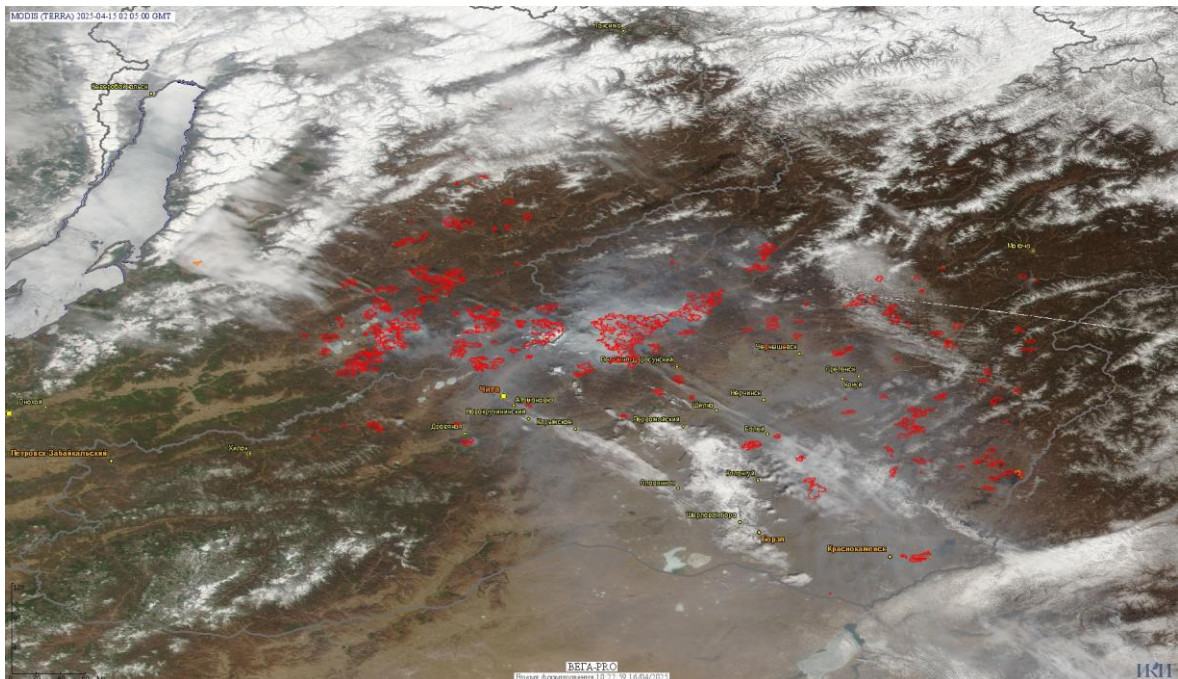

Пожарная ситуация в России по спутниковым данным

(обзор ситуации за 15.04.2025)

Всего за сутки 15.04.2025 на территории Российской Федерации (на всех видах территорий, включая сельскохозяйственные земли) по данным спутников Terra и Aqua наблюдалось **928 природных пожаров** с активным горением, на которых было зарегистрировано **44320 горячих точек**.

В том числе было зарегистрировано **376 активных пожаров, затрагивающих территории, покрытые лесом (38714 горячих точек)**.

Максимальное число пожаров наблюдалось в Забайкальском крае (125). На них были зарегистрированы 24262 горячие точки.

Максимальное число активных пожаров наблюдалось в Дальневосточном федеральном округе (174), в том числе, на территории Приморского края (194). На них было зарегистрировано 6793 (Центральный федеральный округ) и 4699 (Приморский край) горячих точек.

Огнем было затронуто около 5,7 тыс га территории, покрытой лесом.

Рис. 1 Пожары и сельскохозяйственные палы в Забайкальском крае и Республике Бурятия

(Информация подготовлена на основе данных центров приема НИЦ "Планета" (<http://planet.iitp.ru/index1.html>), спутникового сервиса ВЕГА (<http://pro-vega.ru>) и открытых зарубежных источников)