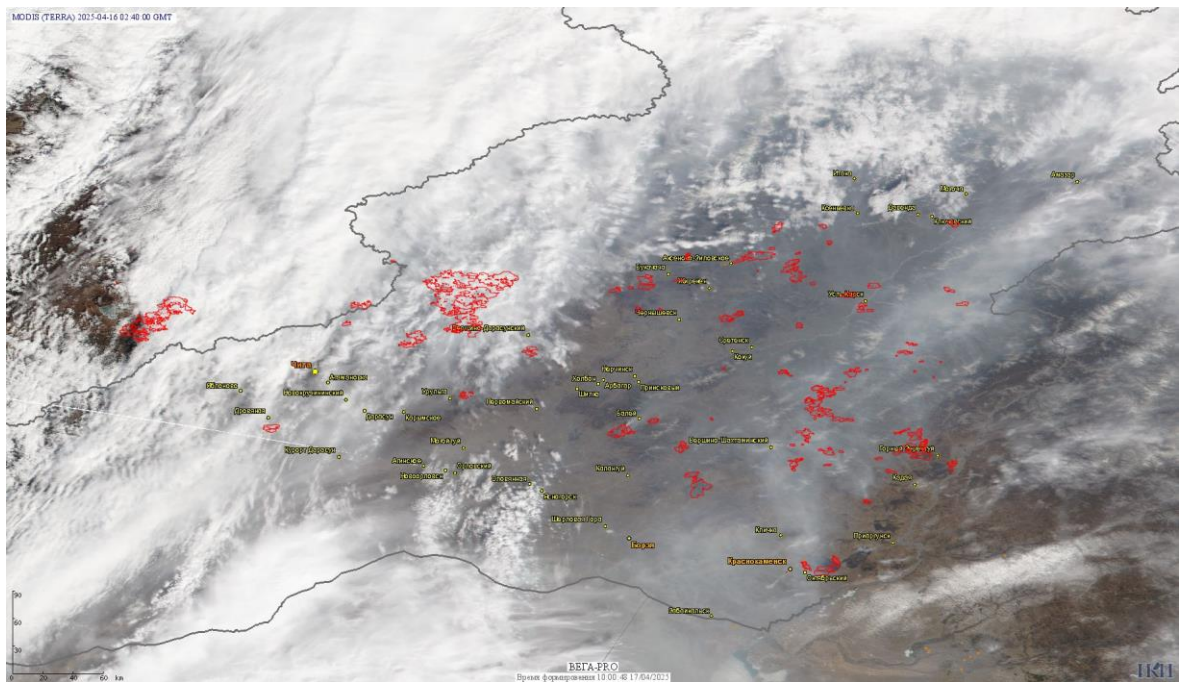

Пожарная ситуация в России по спутниковым данным

(обзор ситуации за 16.04.2025)

Всего за сутки 16.04.2025 на территории Российской Федерации (на всех видах территорий, включая сельскохозяйственные земли) по данным спутников Terra и Aqua наблюдалось **1478 природных пожаров** с активным горением, на которых было зарегистрировано **29311 горячих точек**.

По предварительной оценке огнем могло быть затронуто около 31,8 тыс га территории, покрытой лесом.

Для сравнения: 16.04.2024 года на территории России всего наблюдалось **408 природных пожаров**, на которых были зарегистрированы 3773 горячие точки. Из них пожаров, затронувших территорию, покрытую лесом, было 121, на которых было детектировано 1540 горячих точек.

Максимальное число активных пожаров наблюдалось в Сибирском федеральном округе (108), в том числе, на территории Иркутской области (27). На них было зарегистрировано 1198 (Сибирский федеральный) и 188 (Иркутская область) горячих точек.

Рис. 1 Пожары и сельскохозяйственные палы в Тульской области

Рис. 2 Пожары и сельскохозяйственные палы в Забайкальском крае

(Информация подготовлена на основе данных центров приема НИЦ "Планета" (<http://planet.iitp.ru/index1.html>), спутникового сервиса ВЕГА (<http://pro-vega.ru>) и открытых зарубежных источников)