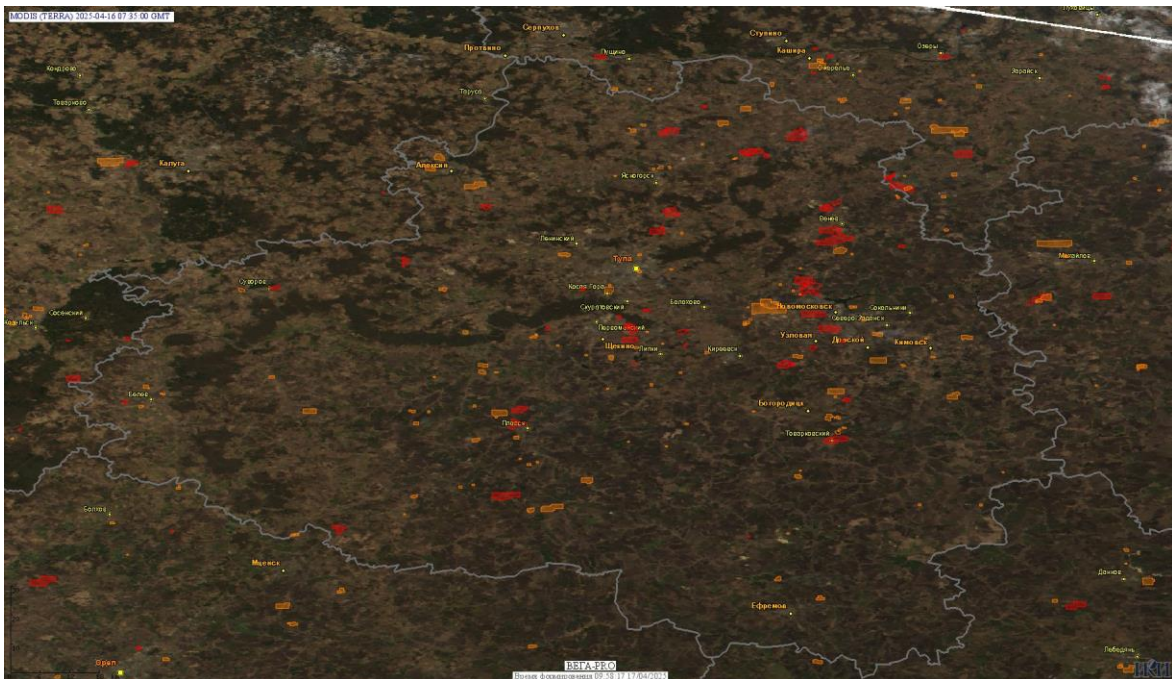

Пожарная ситуация в России по спутниковым данным

(обзор ситуации за 16.04.2025)

Всего за сутки 16.04.2025 на территории Российской Федерации (на всех видах территорий, включая сельскохозяйственные земли) по данным спутников Terra и Aqua наблюдалось **1478 природных пожаров** с активным горением, на которых было зарегистрировано **29311 горячих точек**.

В том числе было зарегистрировано **480 активных пожаров, затрагивающих территории, покрытые лесом (19240 горячих точек)**.

Максимальное число пожаров наблюдалось в Тульской области (126). На них были зарегистрированы 1973 горячие точки.

По предварительной оценке огнем могло быть затронуто около 31,8 тыс га территории, покрытой лесом.

Для сравнения: 16.04.2024 года на территории России всего наблюдалось **408 природных пожаров**, на которых были зарегистрированы 3773 горячие точки. Из них пожаров, затронувших территорию, покрытую лесом, было 121, на которых было детектировано 1540 горячих точек.

Максимальное число активных пожаров наблюдалось в Сибирском федеральном округе (108), в том числе, на территории Иркутской области (27). На них было зарегистрировано 1198 (Сибирский федеральный) и 188 (Иркутская область) горячих точек.