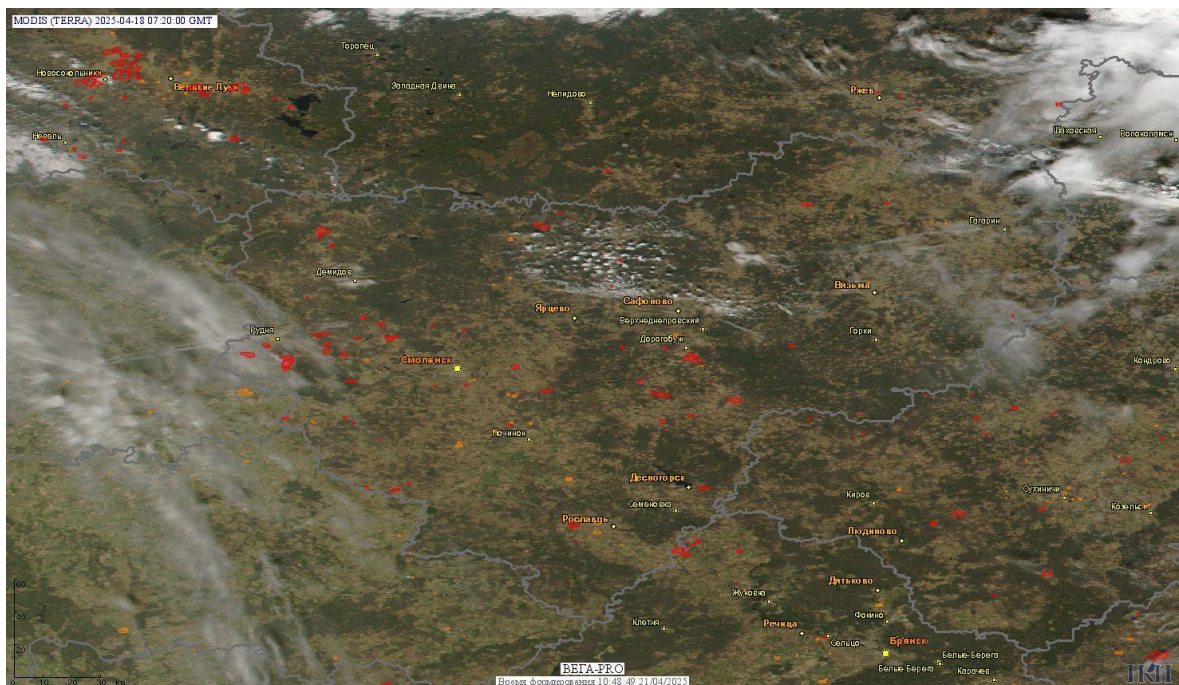

# Пожарная ситуация в России по спутниковым данным

(обзор ситуации за 18.04.2025)

**Всего за сутки 18.04.2025** на территории Российской Федерации (на всех видах территорий, включая сельскохозяйственные земли) по данным спутников Terra и Aqua наблюдалось **1064 природных пожара** с активным горением, на которых было зарегистрировано **19508 горячих точек**.

По предварительной оценке огнем могло быть затронуто около 60,8 тыс га территории, покрытой лесом.

**Для сравнения: 18.04.2024** года на территории России всего наблюдалось **515 природных пожаров**, на которых было зарегистрировано 5396 горячих точек. Из них пожаров, затронувших территорию, покрытую лесом, было 155, на которых было детектировано 2267 горячих точек.

Максимальное число активных пожаров наблюдалось в Сибирском федеральном округе (156), в том числе, на территории Иркутской области (61). На них было зарегистрировано 2093 (Сибирский федеральный) и 887 (Иркутская область) горячих точек.

Рис. 1 Пожары и сельскохозяйственные палы в Смоленской области

Рис. 2 Пожары и сельскохозяйственные палы в Забайкальском крае и Республике Бурятия

(Информация подготовлена на основе данных центров приема НИЦ "Планета" (<http://planet.iitp.ru/index1.html>), спутникового сервиса ВЕГА (<http://pro-vega.ru>) и открытых зарубежных источников)