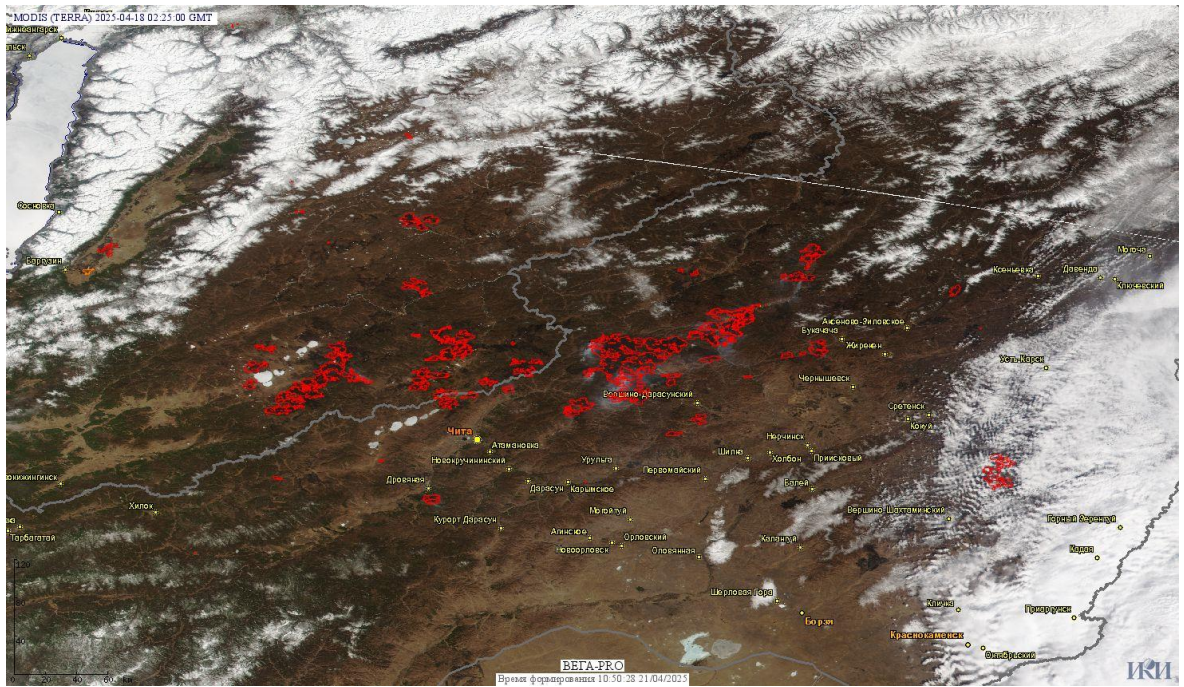

# Пожарная ситуация в России по спутниковым данным

(обзор ситуации за 18.04.2025)

**Всего за сутки 18.04.2025** на территории Российской Федерации (на всех видах территорий, включая сельскохозяйственные земли) по данным спутников Terra и Aqua наблюдалось **1064 природных пожара** с активным горением, на которых было зарегистрировано **19508 горячих точек**.

По предварительной оценке огнем могло быть затронуто около 60,8 тыс га территории, покрытой лесом.

**Для сравнения: 18.04.2024** года на территории России всего наблюдалось **515 природных пожаров**, на которых было зарегистрировано 5396 горячих точек. Из них пожаров, затронувших территорию, покрытую лесом, было 155, на которых было детектировано 2267 горячих точек.

Максимальное число активных пожаров наблюдалось в Сибирском федеральном округе (156), в том числе, на территории Иркутской области (61). На них было зарегистрировано 2093 (Сибирский федеральный) и 887 (Иркутская область) горячих точек.

Рис. 1 Пожары и сельскохозяйственные палы в Смоленской области

Рис. 2 Пожары и сельскохозяйственные палы в Забайкальском крае и Республике Бурятия

(Информация подготовлена на основе данных центров приема НИЦ "Планета" (<http://planet.iitp.ru/index1.html>), спутникового сервиса ВЕГА (<http://pro-vega.ru>) и открытых зарубежных источников)