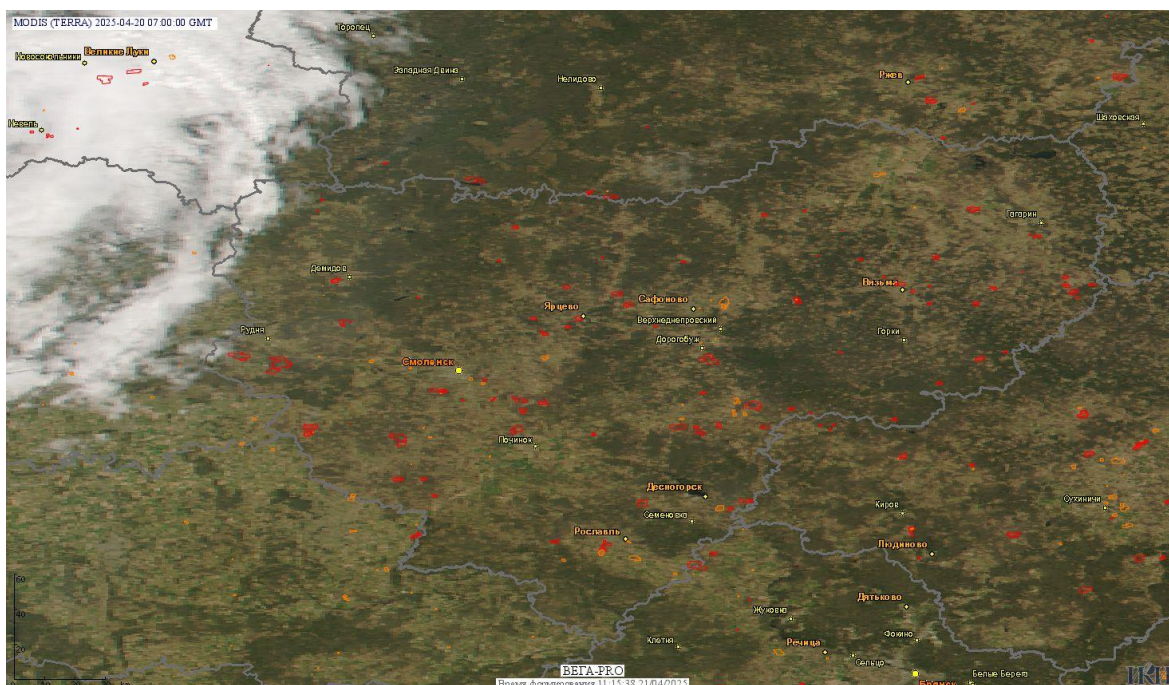

Пожарная ситуация в России по спутниковым данным

(обзор ситуации за 20.04.2025)

Всего за сутки 20.04.2025 на территории Российской Федерации (на всех видах территорий, включая сельскохозяйственные земли) по данным спутников Terra и Aqua наблюдалось **1217 природных пожаров** с активным горением, на которых были зарегистрированы **25083 горячие точки**.

По предварительной оценке огнем могло быть затронуто около 29,2 тыс га территории, покрытой лесом.

Для сравнения: 20.04.2024 года на территории России всего наблюдалось **647 природных пожаров**, на которых было зарегистрировано 6711 горячих точек. Из них пожаров, затронувших территорию, покрытую лесом, было 179, на которых было детектировано 3237 горячих точек.

Максимальное число активных пожаров наблюдалось в Приволжском федеральном округе (179), в том числе, на территории Оренбургской области (41). На них было зарегистрировано 1347 (Приволжский федеральный) и 345 (Оренбургская область) горячих точек.

Рис. 1 Пожары и сельскохозяйственные палы в Смоленской области

Рис. 2 Пожары и сельскохозяйственные палы в Забайкальском крае и Республике Бурятия

(Информация подготовлена на основе данных центров приема НИЦ "Планета" (<http://planet.iitp.ru/index1.html>), спутникового сервиса ВЕГА (<http://pro-vega.ru>) и открытых зарубежных источников)