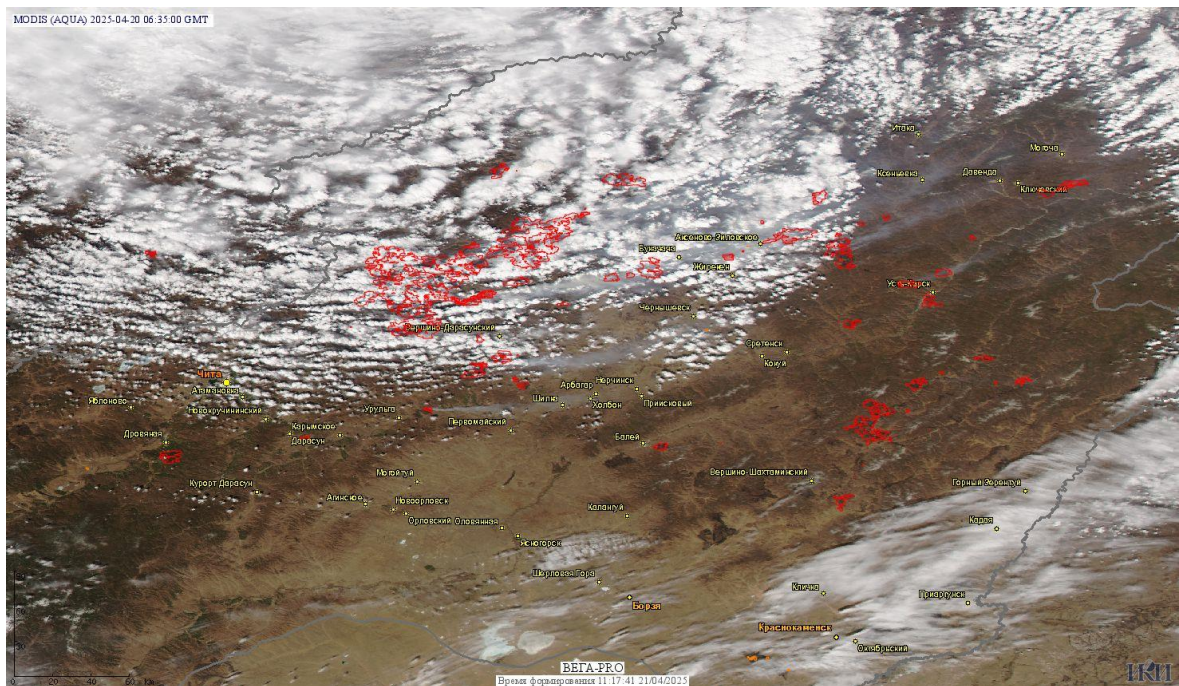

Пожарная ситуация в России по спутниковым данным

(обзор ситуации за 20.04.2025)

Всего за сутки 20.04.2025 на территории Российской Федерации (на всех видах территорий, включая сельскохозяйственные земли) по данным спутников Terra и Aqua наблюдалось **1217 природных пожаров** с активным горением, на которых были зарегистрированы **25083 горячие точки**.

По предварительной оценке огнем могло быть затронуто около 29,2 тыс га территории, покрытой лесом.

Для сравнения: 20.04.2024 года на территории России всего наблюдалось **647 природных пожаров**, на которых было зарегистрировано 6711 горячих точек. Из них пожаров, затронувших территорию, покрытую лесом, было 179, на которых было детектировано 3237 горячих точек.

Максимальное число активных пожаров наблюдалось в Приволжском федеральном округе (179), в том числе, на территории Оренбургской области (41). На них было зарегистрировано 1347 (Приволжский федеральный) и 345 (Оренбургская область) горячих точек.

Рис. 1 Пожары и сельскохозяйственные палы в Смоленской области

Рис. 2 Пожары и сельскохозяйственные палы в Забайкальском крае и Республике Бурятия

(Информация подготовлена на основе данных центров приема НИЦ "Планета" (<http://planet.iitp.ru/index1.html>), спутникового сервиса ВЕГА (<http://pro-vega.ru>) и открытых зарубежных источников)