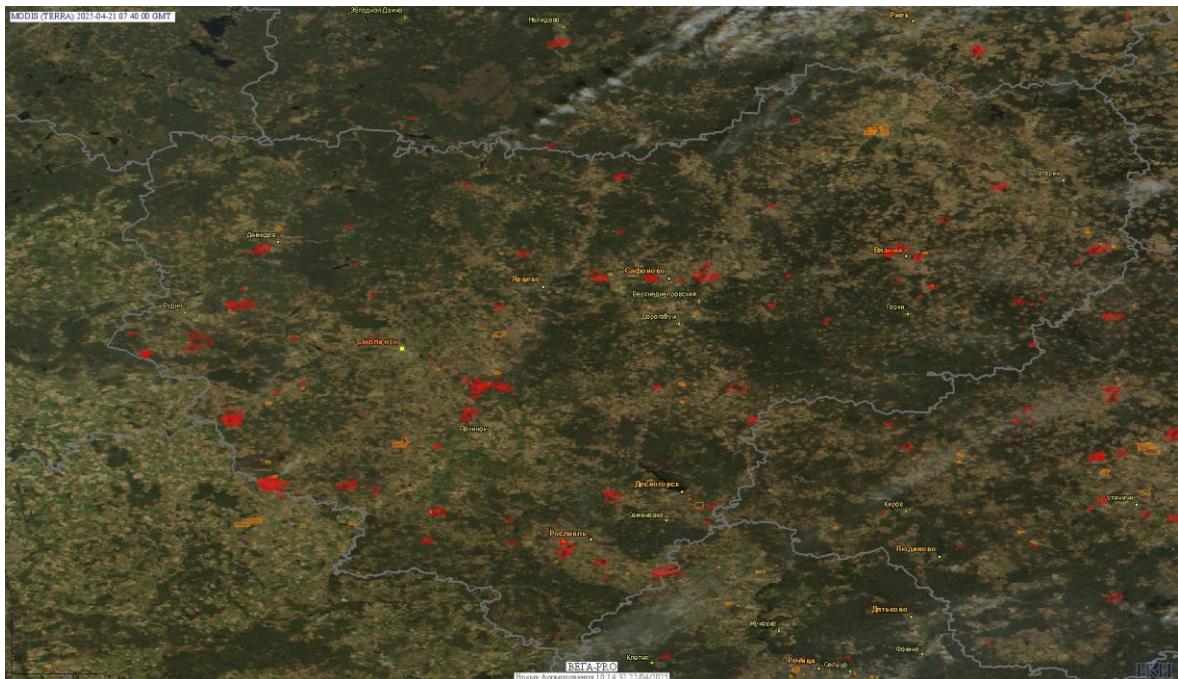

# Пожарная ситуация в России по спутниковым данным

(обзор ситуации за 21.04.2025)

**Всего за сутки 21.04.2025** на территории Российской Федерации (на всех видах территорий, включая сельскохозяйственные земли) по данным спутников Terra и Aqua наблюдалось **1245 природных пожаров** с активным горением, на которых были зарегистрированы **29852 горячие точки**.

В том числе было зарегистрировано **407 активных пожаров, затрагивающих территории, покрытые лесом (18900 горячих точек)**.

Максимальное число пожаров наблюдалось в Смоленской области (105). На них было зарегистрировано 2417 горячих точек.

По предварительной оценке огнем могло быть затронуто около 35,4 тыс га территории, покрытой лесом.

**Для сравнения: 21.04.2024** года на территории России всего наблюдалось **675 природных пожаров**, на которых были зарегистрированы 7532 горячие точки. Из них пожаров, затронувших территорию, покрытую лесом, было 165, на которых было детектировано 2570 горячих точек.

Максимальное число активных пожаров наблюдалось в Приволжском федеральном округе (180), в том числе, на территории Саратовской области (57). На них было зарегистрировано 2080 (Приволжский федеральный) и 604 (Саратовская область) горячих точек.