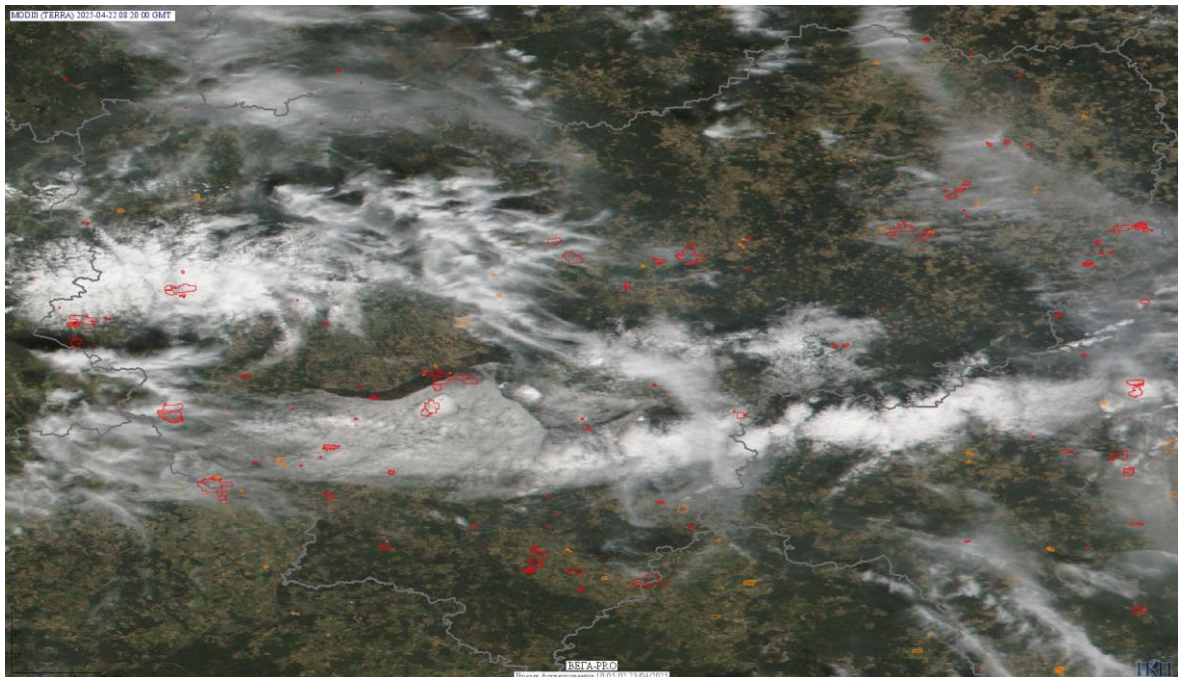

Пожарная ситуация в России по спутниковым данным

(обзор ситуации за 22.04.2025)

Всего за сутки 22.04.2025 на территории Российской Федерации (на всех видах территорий, включая сельскохозяйственные земли) по данным спутников Terra и Aqua наблюдалось **953 природных пожара** с активным горением, на которых были зарегистрированы **12404 горячие точки**.

По предварительной оценке огнем могло быть затронуто около 8,0 тыс га территории, покрытой лесом.

Для сравнения: 22.04.2024 года на территории России всего наблюдалось **583 природных пожара**, на которых было зарегистрировано 6900 горячих точек. Из них пожаров, затронувших территорию, покрытую лесом, было 188, на которых было детектировано 3649 горячих точек.

Максимальное число активных пожаров наблюдалось в Приволжском федеральном округе (143), в том числе, на территории Оренбургской области (41). На них было зарегистрировано 1200 (Приволжский федеральный) и 459 (Оренбургская область) горячих точек.

Огнем было затронуто около 2,4 тыс га территории, покрытой лесом.

Рис. 1 Пожары и сельскохозяйственные палы в Смоленской области

(Информация подготовлена на основе данных центров приема НИЦ "Планета" (<http://planet.iitp.ru/index1.html>), спутникового сервиса ВЕГА (<http://pro-vega.ru>) и открытых зарубежных источников)